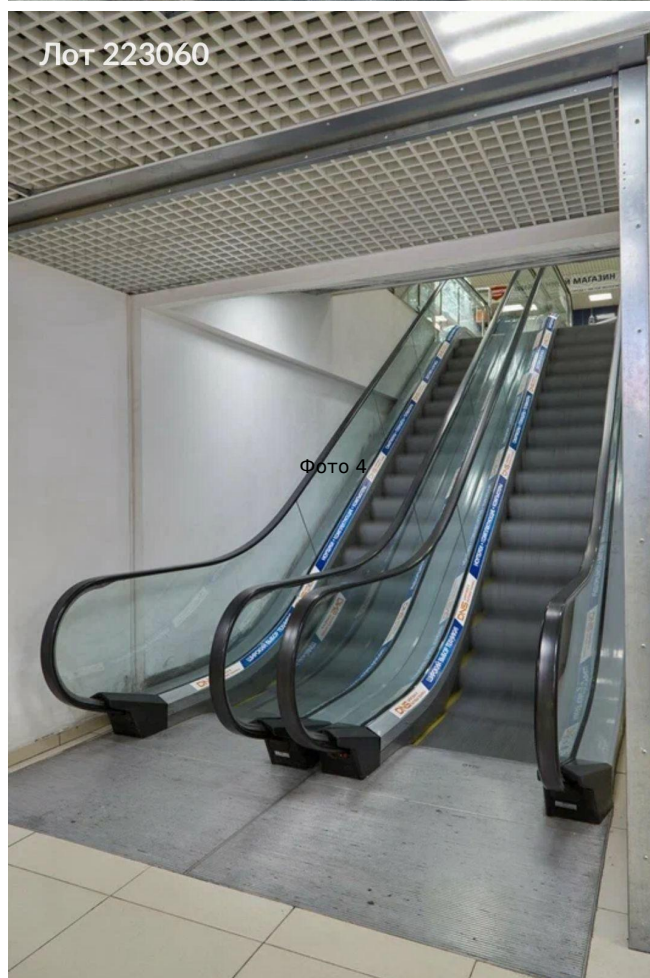

Сдается в аренду коммерческая недвижимость, Россия, Московская область, Балашиха, шоссе Энтузиастов, 66А — Россия, Московская область, Балашиха, шоссе Энтузиастов, 66А

Объявление:	#223060
Заголовок:	Сдается в аренду коммерческая недвижимость, Россия, Московская область, Балашиха, шоссе Энтузиастов, 66А
Тип объекта:	ПСН
Адрес:	Россия, Московская область, Балашиха, шоссе Энтузиастов, 66А
Цена:	1 300 000 /мес
Описание:	<p>В аренду сдается помещение, общей площадью - 1000 м2. Помещение свободной планировки находится на -1 этаже Здания рядом с супермаркетом Чижик .</p> <p>Также на этаже смонтированы системы пожарной безопасности, общей системы кондиционирования, а также централизованная, общеобменная система вентиляции, предусмотренная на все здание ТЦ в целом.</p> <p>Имеются зона разгрузки, грузовой лифт, дебаркадер. В ТЦ представлены следующие компании: супермаркеты ДА! и Чижик, Rostic's, Аптека ГорЗдрав, Оптика и FixPrice, Улыбка Радуги, табак, Столото, Аквафор, магазин орехов и сухофруктов, Ломбард, цветы и пр.</p> <p>В ставку аренды входит НДС и эксплуатация. Коммунальные платежи оплачиваются отдельно. Оперативный показ, быстрый выход на сделку, каникулы на въезд.</p>
Площадь:	1 000.0 м
Параметры:	1 000.0 м этажность 2 Ольгино · 5 мин транс.
До метро:	5 мин (транспортом)
Тип сделки:	Аренда
Тип недвижимости:	Коммерческая
Возможное назначение:	Бизнес, Свободное назначение, 24, 25, 26, 39, 43, 46, 57, 79, 80, 81, 84, 85, 88, 101, 113, 119, 120, 124, 128, 129, 130, 131, 132, 133, 140, 143
Путь до метро:	На автомобиле
Время до метро:	5 мин.
Метро:	Ольгино
Этаж:	-1
Этажей:	2
Общая площадь:	1000 м2
Предоплата:	1 месяц
Залог:	100 %
Залог тип:	%
Срок аренды:	длительный срок
Высота потолков:	3 м.
Отопление:	Центральное

# Фотографии объекта

Фото 2

Фото 3

Фото 4