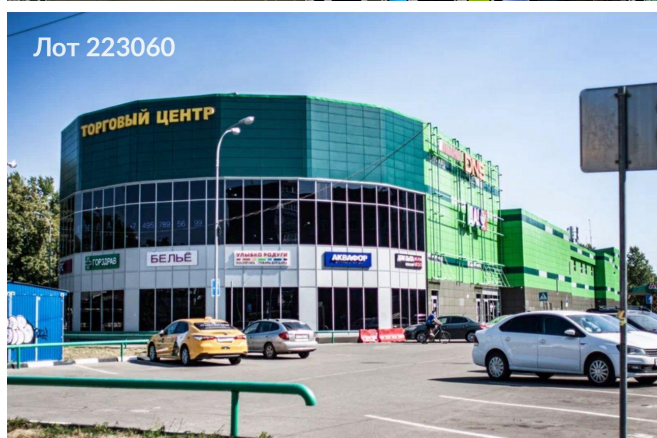

Сдается в аренду коммерческая недвижимость, Россия, Московская область, Балашиха, шоссе Энтузиастов, 66А — Россия, Московская область, Балашиха, шоссе Энтузиастов, 66А

Объявление:	#223060
Заголовок:	Сдается в аренду коммерческая недвижимость, Россия, Московская область, Балашиха, шоссе Энтузиастов, 66А
Тип объекта:	ПСН
Адрес:	Россия, Московская область, Балашиха, шоссе Энтузиастов, 66А
Цена:	1 300 000 /мес
Описание:	<p>В аренду сдается помещение, общей площадью - 1000 м2. Помещение свободной планировки находится на -1 этаже Здания рядом с супермаркетом Чижик .</p> <p>Также на этаже смонтированы системы пожарной безопасности, общей системы кондиционирования, а также централизованная, общеобменная система вентиляции, предусмотренная на все здание ТЦ в целом.</p> <p>Имеются зона разгрузки, грузовой лифт, дебаркадер. В ТЦ представлены следующие компании: супермаркеты ДА! и Чижик, Rostic's, Аптека ГорЗдрав, Оптика и FixPrice, Улыбка Радуги, табак, Столото, Аквафор, магазин орехов и сухофруктов, Ломбард, цветы и пр.</p> <p>В ставку аренды входит НДС и эксплуатация. Коммунальные платежи оплачиваются отдельно. Оперативный показ, быстрый выход на сделку, каникулы на въезд.</p>
Площадь:	1 000.0 м
Параметры:	1 000.0 м этажность 2 Ольгино · 5 мин транс.
До метро:	5 мин (транспортом)
Тип сделки:	Аренда
Тип недвижимости:	Коммерческая
Возможное назначение:	Бизнес, Свободное назначение, 24, 25, 26, 39, 43, 46, 57, 79, 80, 81, 84, 85, 88, 101, 113, 119, 120, 124, 128, 129, 130, 131, 132, 133, 140, 143
Путь до метро:	На автомобиле
Время до метро:	5 мин.
Метро:	Ольгино
Этаж:	-1
Этажей:	2
Общая площадь:	1000 м2
Предоплата:	1 месяц
Залог:	100 %
Залог тип:	%
Срок аренды:	длительный срок
Высота потолков:	3 м.
Отопление:	Центральное

# Фотографии объекта

Фото 2

Фото 3

Фото 4