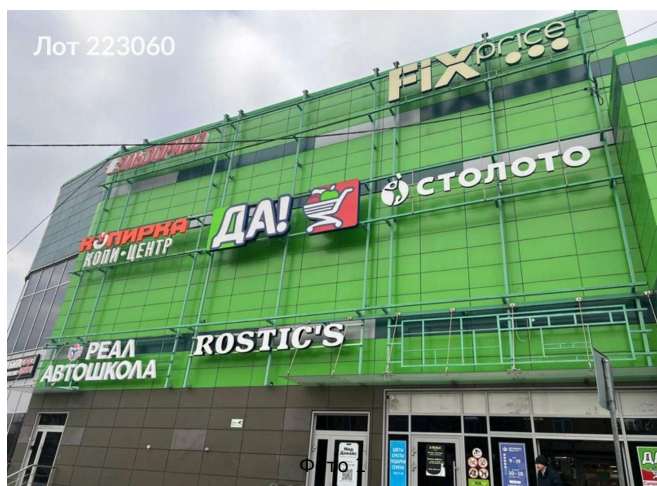

Сдается в аренду коммерческая недвижимость, Россия, Московская область, Балашиха, шоссе Энтузиастов, 66А — Россия, Московская область, Балашиха, шоссе Энтузиастов, 66А

Объявление:	#223060
Заголовок:	Сдается в аренду коммерческая недвижимость, Россия, Московская область, Балашиха, шоссе Энтузиастов, 66А
Тип объекта:	ПСН
Адрес:	Россия, Московская область, Балашиха, шоссе Энтузиастов, 66А
Цена:	1 300 000 /мес
Описание:	<p>В аренду сдается помещение, общей площадью - 1000 м2. Помещение свободной планировки находится на -1 этаже Здания рядом с супермаркетом Чижик .</p> <p>Также на этаже смонтированы системы пожарной безопасности, общей системы кондиционирования, а также централизованная, общеобменная система вентиляции, предусмотренная на все здание ТЦ в целом.</p> <p>Имеются зона разгрузки, грузовой лифт, дебаркадер. В ТЦ представлены следующие компании: супермаркеты ДА! и Чижик, Rostic's, Аптека ГорЗдрав, Оптика и FixPrice, Улыбка Радуги, табак, Столото, Аквафор, магазин орехов и сухофруктов, Ломбард, цветы и пр.</p> <p>В ставку аренды входит НДС и эксплуатация. Коммунальные платежи оплачиваются отдельно. Оперативный показ, быстрый выход на сделку, каникулы на въезд.</p>
Площадь:	1 000.0 м
Параметры:	1 000.0 м этажность 2 Ольгино · 5 мин транс.
До метро:	5 мин (транспортом)
Тип сделки:	Аренда
Тип недвижимости:	Коммерческая
Возможное назначение:	Бизнес, Свободное назначение, 24, 25, 26, 39, 43, 46, 57, 79, 80, 81, 84, 85, 88, 101, 113, 119, 120, 124, 128, 129, 130, 131, 132, 133, 140, 143
Путь до метро:	На автомобиле
Время до метро:	5 мин.
Метро:	Ольгино
Этаж:	-1
Этажей:	2
Общая площадь:	1000 м2
Предоплата:	1 месяц
Залог:	100 %
Залог тип:	%
Срок аренды:	длительный срок
Высота потолков:	3 м.
Отопление:	Центральное

# Фотографии объекта

Фото 2

Фото 3

Фото 4