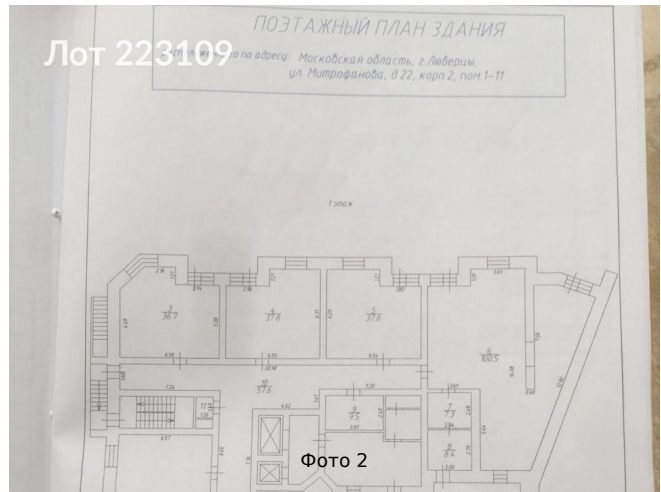

Фотографии объекта