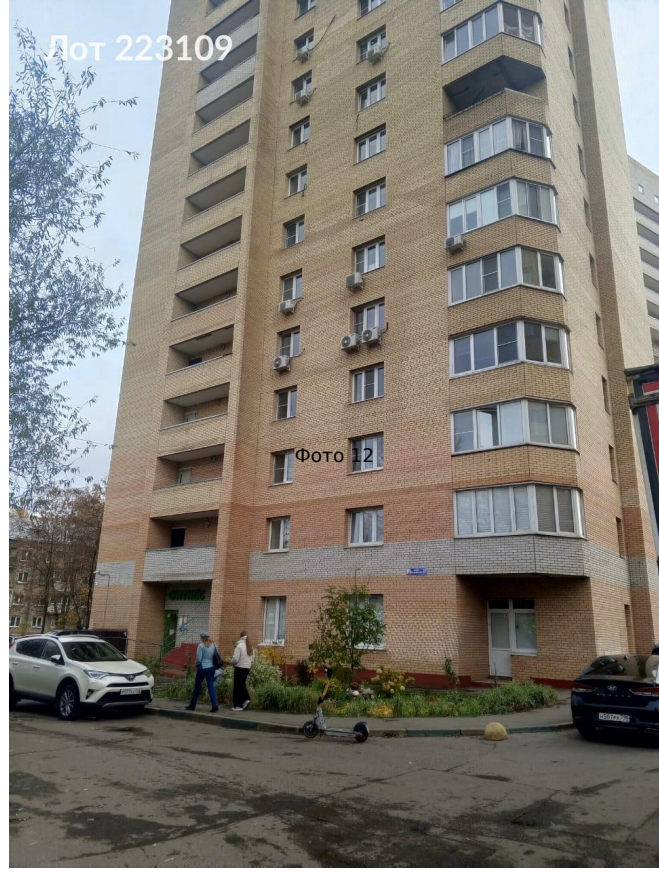

Сдается в аренду коммерческая недвижимость, Россия, Московская область, Люберцы, улица Митрофанова, 22к2 — Россия, Московская область, Люберцы, улица Митрофанова, 22к2

Объявление:	#223109
Заголовок:	Сдается в аренду коммерческая недвижимость, Россия, Московская область, Люберцы, улица Митрофанова, 22к2
Тип объекта:	ПСН
Адрес:	Россия, Московская область, Люберцы, улица Митрофанова, 22к2
Цена:	618 000 /мес
Описание:	Помещение в Люберцах, напротив входа в парк (Наташинский парк). 1 линия. Площадь 412 кв. М. Большой трафик. Помещение отлично подходит под медцентр, стоматология, БАНК реабилитационный центр, фитнес, детский клуб, даркстор и т. Д. Хороший ремонт. Рядом остановки общественного транспорта, школа, тц, Парк и многое другое. Оперативный показ, быстрый выход на сделку, каникулы на въезд..
Площадь:	412.0 м
Параметры:	412.0 м этаж 1 этажность 12 Люберцы · 2 мин транс.
До метро:	2 мин (транспортом)
Этаж:	1 из 12
Тип сделки:	Аренда
Тип недвижимости:	Коммерческая
Возможное назначение:	Бизнес, Офис, Торговля, Склад, Производство, Свободное назначение, Гараж / парковка, Бар, Выпечка, Выставка, Гостиница, Медицинский центр, Кондитерская, Ломбард, Мастерская, Парикмахерская, Продукты, Ресторан, Спортзал, Фитнес, Фотостудия, Фрукты, Хостел, Школа, Коммерция, Стоматология, Швейный цех, Ювелирный
Путь до метро:	На автомобиле
Время до метро:	2 мин.
Метро:	Люберцы
Этажей:	12
Общая площадь:	412 м2
Предоплата:	1 месяц
Залог:	100 %
Залог тип:	%
Срок аренды:	длительный срок
Высота потолков:	3.5 м.
Отопление:	Центральное
Вентиляция:	Естественная
Кондиционирование:	Центральное
Пожаротушение:	Порошковая
Тип здания:	Административное
Минимальный срок аренды:	11

Вход:	Отдельный с улицы
Тип договора:	Прямая аренда
Период оплаты:	месяц
Форма налогообложения:	УСН
Электрическая мощность:	100 кВт

Фотографии объекта

Лот 223109

Фото 7

Лот 223109

Фото 8

Лот 223109

Фото 9

Лот 223109

Фото 10

Лот 223109

Фото 11

Лот 223109

Фото 12