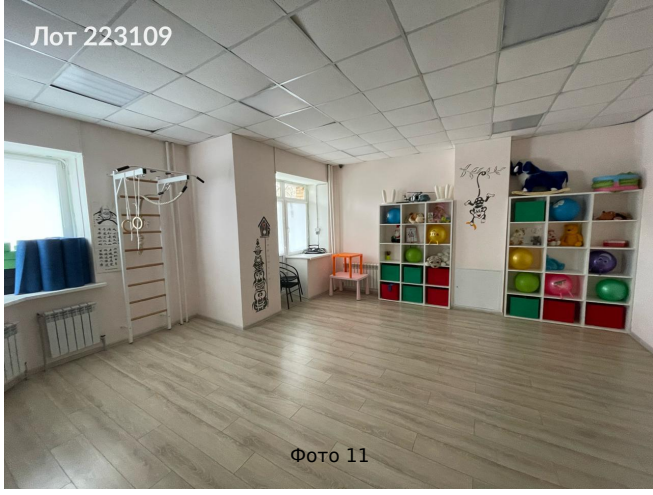

Фото 9

Фото 11