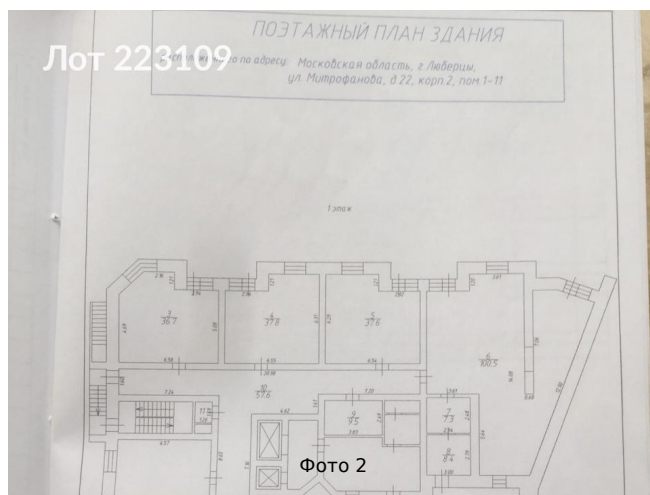

Фотографии объекта