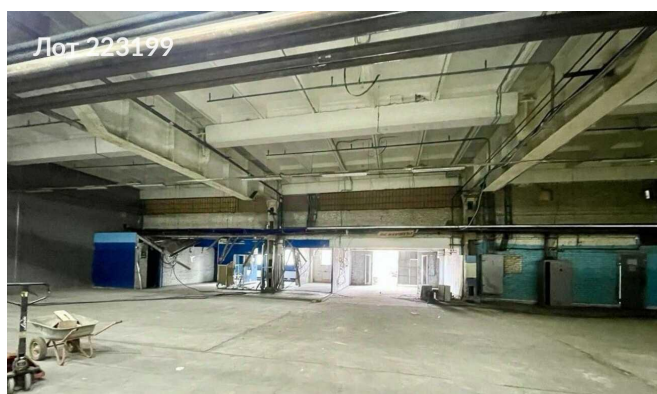

Сдается в аренду коммерческая недвижимость, Россия, Москва, 6-я Радиальная улица, 17 — Россия, Москва, 6-я Радиальная улица, 17

Объявление:	#223199
Заголовок:	Сдается в аренду коммерческая недвижимость, Россия, Москва, 6-я Радиальная улица, 17
Тип объекта:	Производственное помещение
Адрес:	Россия, Москва, 6-я Радиальная улица, 17
Цена:	5 143 050 /мес
Описание:	Предлагается в аренду производственное помещение на 6-й Радиальной улице в Москве. Общая площадь составляет 3117м ² , что идеально подходит для организации склада или производственных нужд. Помещение располагается на первом этаже административного здания класса В и имеет потолки высотой 6 метров. Ворота 3 шт. Два под грузовые машины и один под легковые. Состояние объекта — типовой ремонт, что позволяет сразу начать эксплуатацию. Расположение является одним из главных преимуществ данной недвижимости. В пешей доступности находится станция метро «Покровское», всего 10 минут прогулки. Кроме того, удобные транспортные развязки обеспечивают лёгкий доступ к другим районам города. Помещение обеспечено электрической мощностью 100 кВт . Идеально подходит для длительного срока аренды. Объект находится в собственности, что добавляет уверенности в стабильности сделки.
Площадь:	3 117.0 м
Параметры:	3 117.0 м этаж 1 этажность 1 Покровское · 12 мин пешком
До метро:	12 мин (пешком)
Этаж:	1 из 1
Участок:	1.0 сот.
Тип сделки:	Аренда
Тип недвижимости:	Коммерческая
Путь до метро:	Пешком
Время до метро:	12 мин.
Метро:	Покровское
Этажей:	1
Состояние:	Типовой ремонт
Общая площадь:	3117 м ²
Предоплата:	1 месяц
Залог:	100 %
Залог тип:	%
Срок аренды:	длительный срок
Высота потолков:	6 м.
Тип здания:	Административное
Минимальный срок аренды:	11
Ворота:	На нулевой отметке

Фото 2

Фото 3

Фото 4

Фото 5