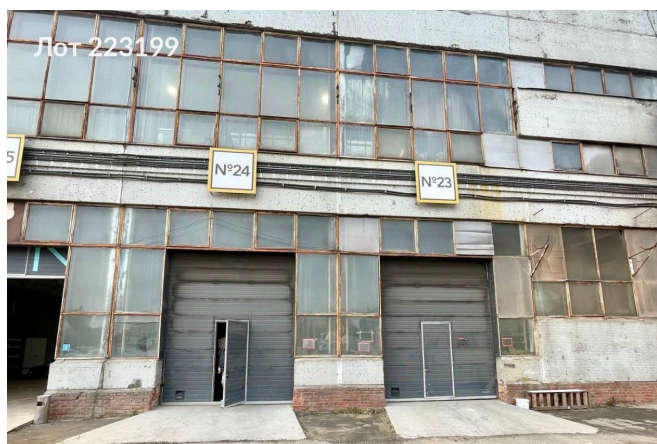

Сдается в аренду коммерческая недвижимость, Россия, Москва, 6-я Радиальная улица, 17 — Россия, Москва, 6-я Радиальная улица, 17

Объявление:	#223199
Заголовок:	Сдается в аренду коммерческая недвижимость, Россия, Москва, 6-я Радиальная улица, 17
Тип объекта:	Производственное помещение
Адрес:	Россия, Москва, 6-я Радиальная улица, 17
Цена:	5 143 050 /мес
Описание:	Предлагается в аренду производственное помещение на 6-й Радиальной улице в Москве. Общая площадь составляет 3117м ² , что идеально подходит для организации склада или производственных нужд. Помещение располагается на первом этаже административного здания класса В и имеет потолки высотой 6 метров. Ворота 3 шт. Два под грузовые машины и один под легковые. Состояние объекта — типовой ремонт, что позволяет сразу начать эксплуатацию. Расположение является одним из главных преимуществ данной недвижимости. В пешей доступности находится станция метро «Покровское», всего 10 минут прогулки. Кроме того, удобные транспортные развязки обеспечивают лёгкий доступ к другим районам города. Помещение обеспечено электрической мощностью 100 кВт . Идеально подходит для длительного срока аренды. Объект находится в собственности, что добавляет уверенности в стабильности сделки.
Площадь:	3 117.0 м
Параметры:	3 117.0 м этаж 1 этажность 1 Покровское · 12 мин пешком
До метро:	12 мин (пешком)
Этаж:	1 из 1
Участок:	1.0 сот.
Тип сделки:	Аренда
Тип недвижимости:	Коммерческая
Путь до метро:	Пешком
Время до метро:	12 мин.
Метро:	Покровское
Этажей:	1
Состояние:	Типовой ремонт
Общая площадь:	3117 м ²
Предоплата:	1 месяц
Залог:	100 %
Залог тип:	%
Срок аренды:	длительный срок
Высота потолков:	6 м.
Тип здания:	Административное
Минимальный срок аренды:	11
Ворота:	На нулевой отметке

Форма собственности:	в собственности
Площадь участка:	1 сот.
Тип договора:	Прямая аренда
Период оплаты:	месяц
Форма налогообложения:	НДС включен
Электрическая мощность:	100 кВт

Фотографии объекта

Фото 1