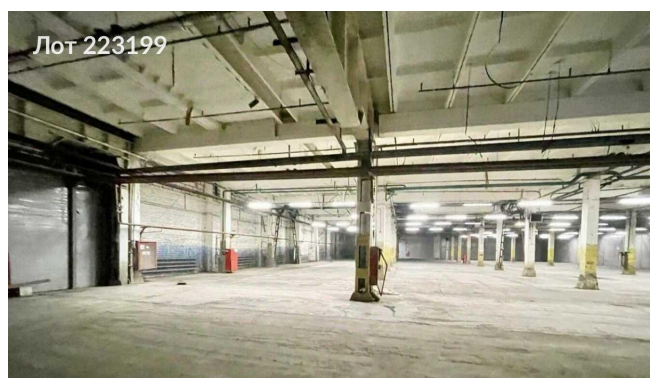

Сдается в аренду коммерческая недвижимость, Россия, Москва, 6-я Радиальная улица, 17 — Россия, Москва, 6-я Радиальная улица, 17

Объявление:	#223199
Заголовок:	Сдается в аренду коммерческая недвижимость, Россия, Москва, 6-я Радиальная улица, 17
Тип объекта:	Производственное помещение
Адрес:	Россия, Москва, 6-я Радиальная улица, 17
Цена:	5 143 050 /мес
Описание:	Предлагается в аренду производственное помещение на 6-й Радиальной улице в Москве. Общая площадь составляет 3117м ² , что идеально подходит для организации склада или производственных нужд. Помещение располагается на первом этаже административного здания класса В и имеет потолки высотой 6 метров. Ворота 3 шт. Два под грузовые машины и один под легковые. Состояние объекта — типовой ремонт, что позволяет сразу начать эксплуатацию. Расположение является одним из главных преимуществ данной недвижимости. В пешей доступности находится станция метро «Покровское», всего 10 минут прогулки. Кроме того, удобные транспортные развязки обеспечивают лёгкий доступ к другим районам города. Помещение обеспечено электрической мощностью 100 кВт . Идеально подходит для длительного срока аренды. Объект находится в собственности, что добавляет уверенности в стабильности сделки.
Площадь:	3 117.0 м
Параметры:	3 117.0 м этаж 1 этажность 1 Покровское · 12 мин пешком
До метро:	12 мин (пешком)
Этаж:	1 из 1
Участок:	1.0 сот.
Тип сделки:	Аренда
Тип недвижимости:	Коммерческая
Путь до метро:	Пешком
Время до метро:	12 мин.
Метро:	Покровское
Этажей:	1
Состояние:	Типовой ремонт
Общая площадь:	3117 м ²
Предоплата:	1 месяц
Залог:	100 %
Залог тип:	%
Срок аренды:	длительный срок
Высота потолков:	6 м.
Тип здания:	Административное
Минимальный срок аренды:	11
Ворота:	На нулевой отметке

Фото 2

Фото 3

Фото 4

Фото 5