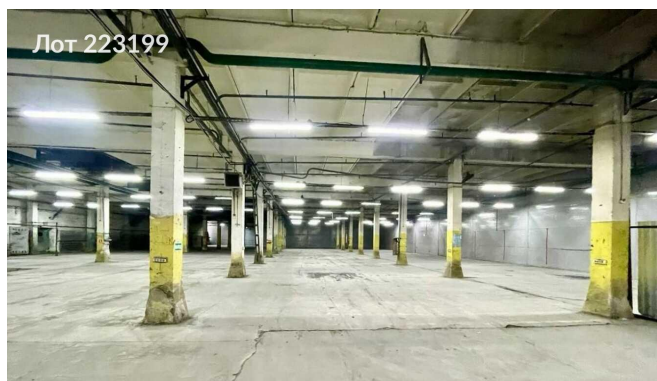

Сдается в аренду коммерческая недвижимость, Россия, Москва, 6-я Радиальная улица, 17 — Россия, Москва, 6-я Радиальная улица, 17

Объявление:	#223199
Заголовок:	Сдается в аренду коммерческая недвижимость, Россия, Москва, 6-я Радиальная улица, 17
Тип объекта:	Производственное помещение
Адрес:	Россия, Москва, 6-я Радиальная улица, 17
Цена:	5 143 050 /мес
Описание:	Предлагается в аренду производственное помещение на 6-й Радиальной улице в Москве. Общая площадь составляет 3117м ² , что идеально подходит для организации склада или производственных нужд. Помещение располагается на первом этаже административного здания класса В и имеет потолки высотой 6 метров. Ворота 3 шт. Два под грузовые машины и один под легковые. Состояние объекта — типовой ремонт, что позволяет сразу начать эксплуатацию. Расположение является одним из главных преимуществ данной недвижимости. В пешей доступности находится станция метро «Покровское», всего 10 минут прогулки. Кроме того, удобные транспортные развязки обеспечивают лёгкий доступ к другим районам города. Помещение обеспечено электрической мощностью 100 кВт . Идеально подходит для длительного срока аренды. Объект находится в собственности, что добавляет уверенности в стабильности сделки.
Площадь:	3 117.0 м
Параметры:	3 117.0 м этаж 1 этажность 1 Покровское · 12 мин пешком
До метро:	12 мин (пешком)
Этаж:	1 из 1
Участок:	1.0 сот.
Тип сделки:	Аренда
Тип недвижимости:	Коммерческая
Путь до метро:	Пешком
Время до метро:	12 мин.
Метро:	Покровское
Этажей:	1
Состояние:	Типовой ремонт
Общая площадь:	3117 м ²
Предоплата:	1 месяц
Залог:	100 %
Залог тип:	%
Срок аренды:	длительный срок
Высота потолков:	6 м.
Тип здания:	Административное
Минимальный срок аренды:	11
Ворота:	На нулевой отметке

Фото 2

Фото 3

Фото 4

Фото 5