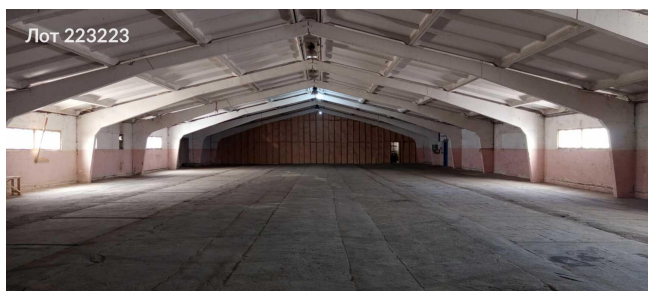

Фотографии объекта

Фото 2