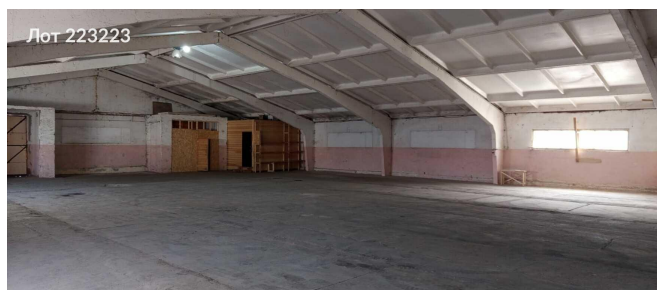

Фото 3

Фото 7