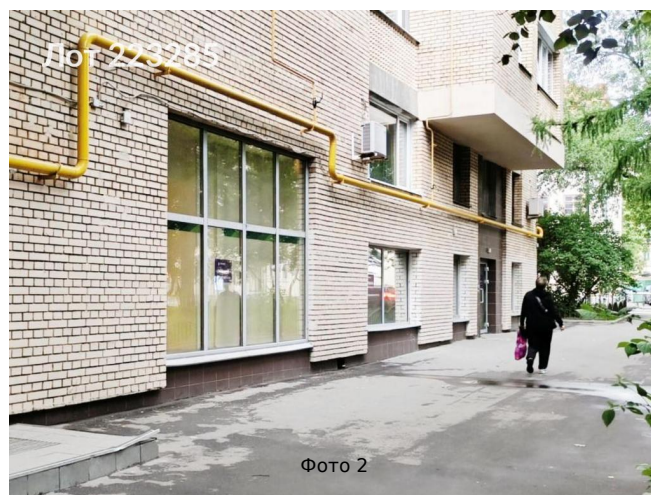

## Сдается в аренду коммерческая недвижимость, Россия, Москва, улица Плющиха, 42 — Россия, Москва, улица Плющиха, 42

Объявление:	#223285
Заголовок:	Сдается в аренду коммерческая недвижимость, Россия, Москва, улица Плющиха, 42
Тип объекта:	ПСН
Адрес:	Россия, Москва, улица Плющиха, 42
Цена:	1 350 000 /мес
Описание:	<p>Предлагается в аренду коммерческое помещение, расположенное на первой линии в престижном районе Москвы. Помещение характеризуется высокой проходимостью благодаря обеспеченному трафику, включающему жителей, офисных работников и туристов.</p> <p>Архитектурные особенности включают панорамные окна и высоту потолков 4,6 метра, что способствует визуальному расширению пространства и формированию премиального восприятия бренда. Для удобства зонирования и разделения потоков посетителей предусмотрены две отдельные входные группы. Транспортная доступность объекта обеспечивается близостью к станции метро «Смоленская» (пешеходная доступность составляет 10 минут), а также наличием удобных выездов на Садовое кольцо и набережные.</p>
Площадь:	181.4 м
Параметры:	181.4 м этаж 1 этажность 9 Киевская · 8 мин пешком
До метро:	8 мин (пешком)
Этаж:	1 из 9
Тип сделки:	Аренда
Тип недвижимости:	Коммерческая
Возможное назначение:	Бизнес, Офис, Торговля, Склад, Продукты, Ресторан, Коммерция, Спа салон, Детские товары, Детский клуб, Детский магазин, Клиентский офис, Клиника, Косметика, Косметология, Маникюр, Мебель, Свободное назначение, Частная практика
Путь до метро:	Пешком
Время до метро:	8 мин.
Метро:	Киевская
Этажей:	9
Общая площадь:	181.4 м2
Предоплата:	1 месяц
Залог:	100 %
Залог тип:	%
Срок аренды:	длительный срок
Высота потолков:	4.6 м.
Отопление:	Центральное
Вентиляция:	Приточная

## Фотографии объекта

Фото 5