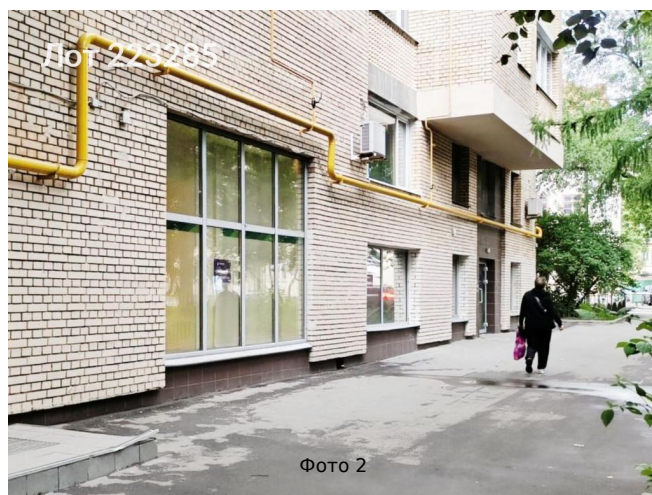

## Сдается в аренду коммерческая недвижимость, Россия, Москва, улица Плющиха, 42 — Россия, Москва, улица Плющиха, 42

Объявление:	#223285
Заголовок:	Сдается в аренду коммерческая недвижимость, Россия, Москва, улица Плющиха, 42
Тип объекта:	ПСН
Адрес:	Россия, Москва, улица Плющиха, 42
Цена:	1 350 000 /мес
Описание:	<p>Предлагается в аренду коммерческое помещение, расположенное на первой линии в престижном районе Москвы. Помещение характеризуется высокой проходимостью благодаря обеспеченному трафику, включающему жителей, офисных работников и туристов.</p> <p>Архитектурные особенности включают панорамные окна и высоту потолков 4,6 метра, что способствует визуальному расширению пространства и формированию премиального восприятия бренда. Для удобства зонирования и разделения потоков посетителей предусмотрены две отдельные входные группы. Транспортная доступность объекта обеспечивается близостью к станции метро «Смоленская» (пешеходная доступность составляет 10 минут), а также наличием удобных выездов на Садовое кольцо и набережные.</p>
Площадь:	181.4 м
Параметры:	181.4 м этаж 1 этажность 9 Киевская · 8 мин пешком
До метро:	8 мин (пешком)
Этаж:	1 из 9
Тип сделки:	Аренда
Тип недвижимости:	Коммерческая
Возможное назначение:	Бизнес, Офис, Торговля, Склад, 21, 22, 34, 38, 44, 68, 69, 70, 82, 83, 84, 85, 89, 91, 113, 142
Путь до метро:	Пешком
Время до метро:	8 мин.
Метро:	Киевская
Этажей:	9
Общая площадь:	181.4 м2
Предоплата:	1 месяц
Залог:	100 %
Залог тип:	%
Срок аренды:	длительный срок
Высота потолков:	4.6 м.
Отопление:	Центральное
Вентиляция:	Приточная
Кондиционирование:	Центральное
Пожаротушение:	Сигнализация

## Фотографии объекта

Фото 5