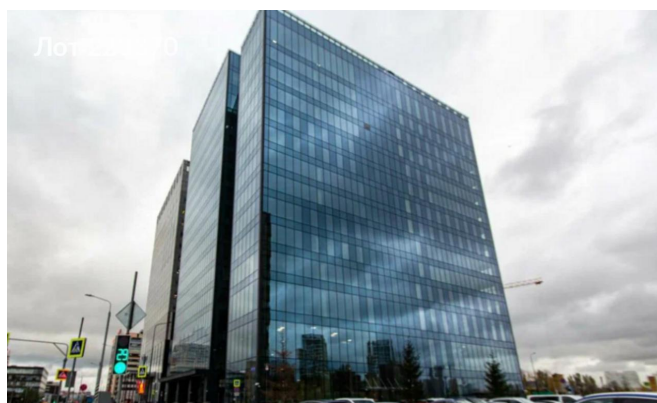

## Сдается в аренду коммерческая недвижимость, Россия, Москва, проспект Лихачёва, 8 — Россия, Москва, проспект Лихачёва, 8

Объявление:	#223370
Заголовок:	Сдается в аренду коммерческая недвижимость, Россия, Москва, проспект Лихачёва, 8
Тип объекта:	Офис
Адрес:	Россия, Москва, проспект Лихачёва, 8
Цена:	12 073 600 /мес
Описание:	В аренду предоставляется офис.Бизнес-центр расположен в Даниловском районе, в деловой зоне между Третьим транспортным кольцом (ТТК) и Московской кольцевой автодорогой (МКАД). До станции метро Технопарк можно добраться за 7 минут пешком. В непосредственной близости находятся рестораны, бары, магазины, аптеки и фитнес-клуб.
Площадь:	2 464.0 м
Параметры:	2 464.0 м этаж 4 этажность 15 Технопарк · 4 мин пешком
До метро:	4 мин (пешком)
Этаж:	4 из 15
Тип сделки:	Аренда
Тип недвижимости:	Коммерческая
Путь до метро:	Пешком
Время до метро:	4 мин.
Метро:	Технопарк
Этажей:	15
Состояние:	Офисная отделка
Общая площадь:	2464 м2
Предоплата:	1 месяц
Залог:	100 %
Залог тип:	%
Срок аренды:	длительный срок
Высота потолков:	3 м.
Отопление:	Центральное
Вентиляция:	Приточная
Кондиционирование:	Центральное
Пожаротушение:	Сигнализация
Банкомат:	Да
Буфет:	Да
Минимаркет:	Да
Медицинский центр:	Да
Конференц-зал:	Да
Кинотеатр:	Да
Кафе:	Да
Ресторан:	Да
Столовая:	Да

## Фотографии объекта

Фото 1