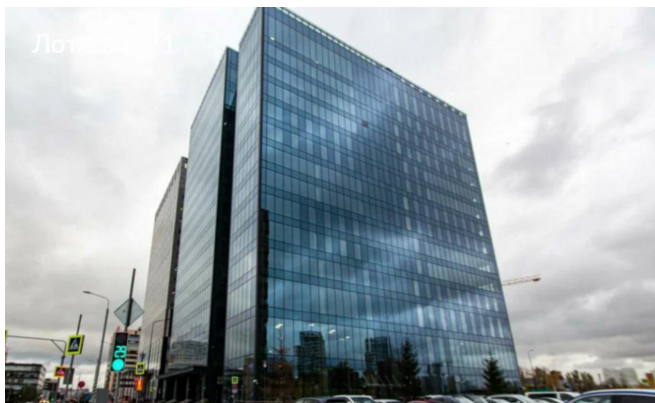

Сдается в аренду коммерческая недвижимость, Россия, Москва, проспект Лихачёва, 8 — Россия, Москва, проспект Лихачёва, 8

Объявление:	#223371
Заголовок:	Сдается в аренду коммерческая недвижимость, Россия, Москва, проспект Лихачёва, 8
Тип объекта:	Офис
Адрес:	Россия, Москва, проспект Лихачёва, 8
Цена:	15 073 650 /мес
Описание:	В аренду предоставляется офис.Бизнес-центр расположен в Даниловском районе, в деловой зоне между Третьим транспортным кольцом (ТТК) и Московской кольцевой автодорогой (МКАД). До станции метро Технопарк можно добраться за 7 минут пешком. В непосредственной близости находятся рестораны, бары, магазины, аптеки и фитнес-клуб.
Площадь:	2 451.0 м
Параметры:	2 451.0 м этаж 5 этажность 15 Технопарк · 4 мин пешком
До метро:	4 мин (пешком)
Этаж:	5 из 15
Тип сделки:	Аренда
Тип недвижимости:	Коммерческая
Путь до метро:	Пешком
Время до метро:	4 мин.
Метро:	Технопарк
Этажей:	15
Состояние:	Офисная отделка
Общая площадь:	2451 м2
Предоплата:	1 месяц
Залог:	100 %
Залог тип:	%
Срок аренды:	длительный срок
Высота потолков:	3 м.
Отопление:	Центральное
Вентиляция:	Приточная
Кондиционирование:	Центральное
Пожаротушение:	Сигнализация
Банкомат:	Да
Буфет:	Да
Минимаркет:	Да
Медицинский центр:	Да
Конференц-зал:	Да
Кинотеатр:	Да
Кафе:	Да
Ресторан:	Да
Столовая:	Да

Фотографии объекта

Фото 1

Фото 2

Фото 3