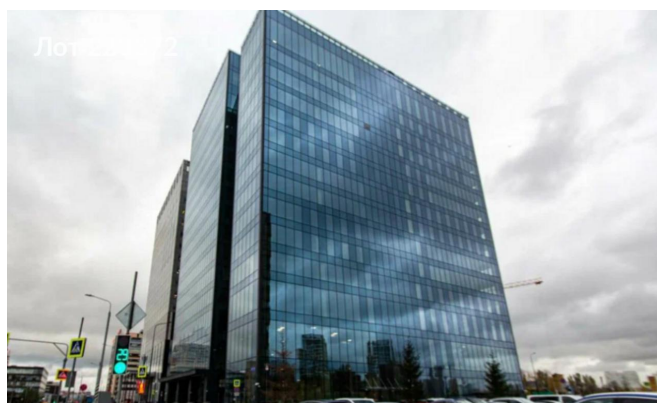

Сдается в аренду коммерческая недвижимость, Россия, Москва, проспект Лихачёва, 8 — Россия, Москва, проспект Лихачёва, 8

Объявление:	#223372
Заголовок:	Сдается в аренду коммерческая недвижимость, Россия, Москва, проспект Лихачёва, 8
Тип объекта:	Офис
Адрес:	Россия, Москва, проспект Лихачёва, 8
Цена:	12 073 600 /мес
Описание:	В аренду предоставляется офис.Бизнес-центр расположен в Даниловском районе, в деловой зоне между Третьим транспортным кольцом (ТТК) и Московской кольцевой автодорогой (МКАД). До станции метро Технопарк можно добраться за 7 минут пешком. В непосредственной близости находятся рестораны, бары, магазины, аптеки и фитнес-клуб.
Площадь:	2 464.0 м
Параметры:	2 464.0 м этаж 3 этажность 15 Технопарк · 4 мин пешком
До метро:	4 мин (пешком)
Этаж:	3 из 15
Тип сделки:	Аренда
Тип недвижимости:	Коммерческая
Путь до метро:	Пешком
Время до метро:	4 мин.
Метро:	Технопарк
Этажей:	15
Состояние:	Офисная отделка
Общая площадь:	2464 м2
Предоплата:	1 месяц
Залог:	100 %
Залог тип:	%
Срок аренды:	длительный срок
Высота потолков:	3 м.
Отопление:	Центральное
Вентиляция:	Приточная
Кондиционирование:	Центральное
Пожаротушение:	Сигнализация
Банкомат:	Да
Буфет:	Да
Минимаркет:	Да
Медицинский центр:	Да
Конференц-зал:	Да
Кинотеатр:	Да
Кафе:	Да
Ресторан:	Да
Столовая:	Да

Фотографии объекта

Фото 1