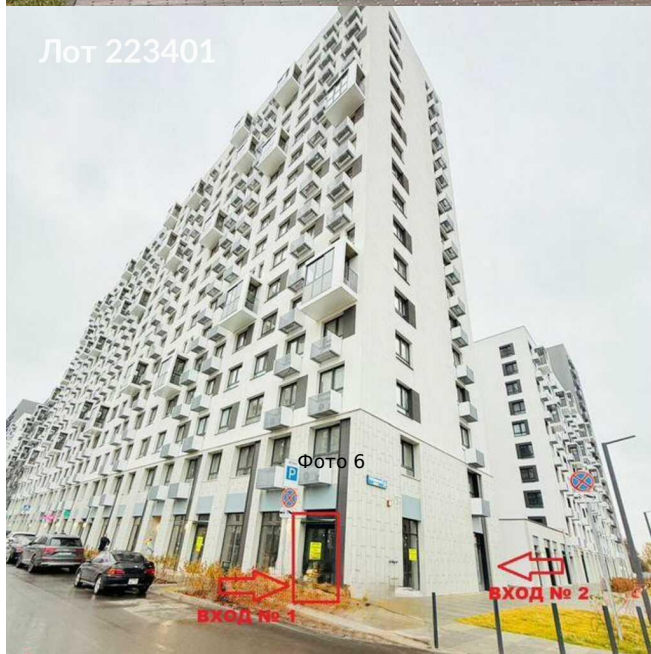

Сдается в аренду коммерческая недвижимость, Россия, Московская область, Мытищи, 1-й Стрелковый переулок, 5 — Россия, Московская область, Мытищи, 1-й Стрелковый переулок, 5

Объявление:	#223401
Заголовок:	Сдается в аренду коммерческая недвижимость, Россия, Московская область, Мытищи, 1-й Стрелковый переулок, 5
Тип объекта:	ПСН
Адрес:	Россия, Московская область, Мытищи, 1-й Стрелковый переулок, 5
Цена:	350 000 /мес
Описание:	БЕЗ КОМИССИИ ДЛЯ АРЕНДАТОРА . Прямо в центре жк «Мытищи Парк». Самое проходимое место прямо у центральной аллеи с Высоким трафиком. Очень удачное расположение — угловое помещение с возможностью размещения вывесок с 2-х сторон. С ремонтом. Каникулы и льготную ставку для развития вашего бизнеса предоставляем. -Льготная ставка на 2 мес — 400. 000 рублей. С 3 мес аренда составит 450. 000 р! Есть зона разгрузки.
Площадь:	100.0 м
Параметры:	100.0 м этаж 1 этажность 17 Медведково · 14 мин транс.
До метро:	14 мин (транспортом)
Этаж:	1 из 17
Тип сделки:	Аренда
Тип недвижимости:	Коммерческая
Возможное назначение:	Аггау
Путь до метро:	На автомобиле
Время до метро:	14 мин.
Метро:	Медведково
Этажей:	17
Общая площадь:	100 м2
Предоплата:	1 месяц
Залог:	100 %
Залог тип:	%
Срок аренды:	длительный срок
Высота потолков:	4 м.
Тип здания:	Жилой дом
Тип договора:	Прямая аренда
Период оплаты:	месяц
Электрическая мощность:	25 кВт

Фотографии объекта

Возможность размещения
вывесок с 2-х сторон
Лот 223401

Лот 223401
ЖК МЫТИЦИ ПАРК