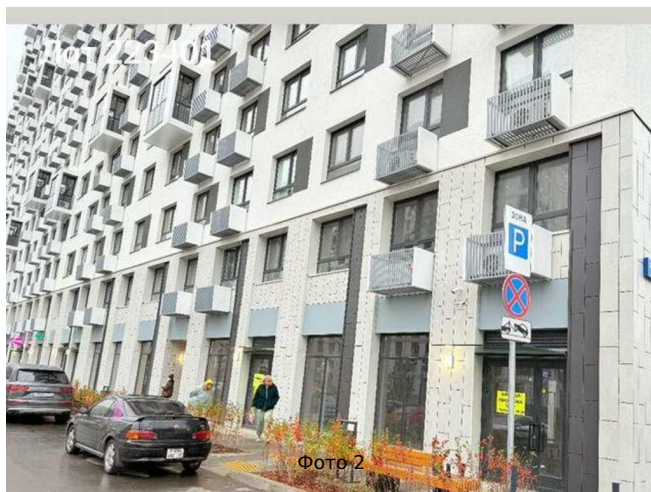

Сдается в аренду коммерческая недвижимость, Россия, Московская область, Мытищи, 1-й Стрелковый переулок, 5 — Россия, Московская область, Мытищи, 1-й Стрелковый переулок, 5

Объявление:	#223401
Заголовок:	Сдается в аренду коммерческая недвижимость, Россия, Московская область, Мытищи, 1-й Стрелковый переулок, 5
Тип объекта:	ПСН
Адрес:	Россия, Московская область, Мытищи, 1-й Стрелковый переулок, 5
Цена:	350 000 /мес
Описание:	БЕЗ КОМИССИИ ДЛЯ АРЕНДАТОРА . Прямо в центре жк «Мытищи Парк». Самое проходимое место прямо у центральной аллеи с Высоким трафиком. Очень удачное расположение — угловое помещение с возможностью размещения вывесок с 2-х сторон. С ремонтом. Каникулы и льготную ставку для развития вашего бизнеса предоставляем. -Льготная ставка на 2 мес — 400. 000 рублей. С 3 мес аренда составит 450. 000 р! Есть зона разгрузки.
Площадь:	100.0 м
Параметры:	100.0 м этаж 1 этажность 17 Медведково · 14 мин транс.
До метро:	14 мин (транспортом)
Этаж:	1 из 17
Тип сделки:	Аренда
Тип недвижимости:	Коммерческая
Возможное назначение:	Аггау
Путь до метро:	На автомобиле
Время до метро:	14 мин.
Метро:	Медведково
Этажей:	17
Общая площадь:	100 м2
Предоплата:	1 месяц
Залог:	100 %
Залог тип:	%
Срок аренды:	длительный срок
Высота потолков:	4 м.
Тип здания:	Жилой дом
Тип договора:	Прямая аренда
Период оплаты:	месяц
Электрическая мощность:	25 кВт

Фотографии объекта

Возможность размещения
вывесок с 2-х сторон
Лот 223401

Лот 223401
ЖК МЫТИЦИ ПАРК