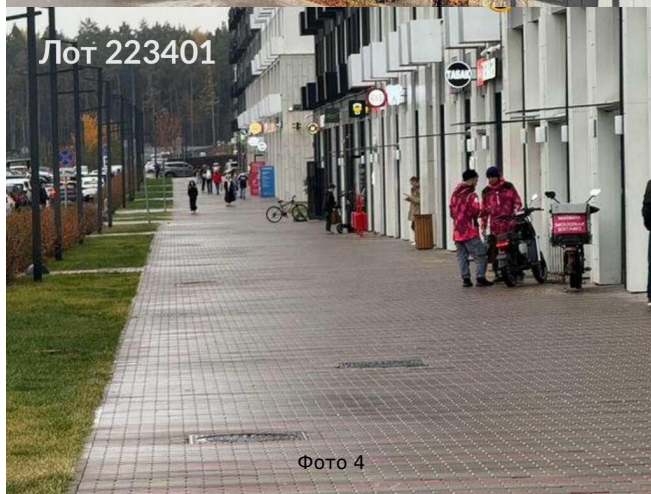

Сдается в аренду коммерческая недвижимость, Россия, Московская область, Мытищи, 1-й Стрелковый переулок, 5 — Россия, Московская область, Мытищи, 1-й Стрелковый переулок, 5

Объявление:	#223401
Заголовок:	Сдается в аренду коммерческая недвижимость, Россия, Московская область, Мытищи, 1-й Стрелковый переулок, 5
Тип объекта:	ПСН
Адрес:	Россия, Московская область, Мытищи, 1-й Стрелковый переулок, 5
Цена:	350 000 /мес
Описание:	БЕЗ КОМИССИИ ДЛЯ АРЕНДАТОРА . Прямо в центре жк «Мытищи Парк». Самое проходимое место прямо у центральной аллеи с Высоким трафиком. Очень удачное расположение — угловое помещение с возможностью размещения вывесок с 2-х сторон. С ремонтом. Каникулы и льготную ставку для развития вашего бизнеса предоставляем. -Льготная ставка на 2 мес — 400. 000 рублей. С 3 мес аренда составит 450. 000 р! Есть зона разгрузки.
Площадь:	100.0 м
Параметры:	100.0 м этаж 1 этажность 17 Медведково · 14 мин транс.
До метро:	14 мин (транспортом)
Этаж:	1 из 17
Тип сделки:	Аренда
Тип недвижимости:	Коммерческая
Возможное назначение:	Аггау
Путь до метро:	На автомобиле
Время до метро:	14 мин.
Метро:	Медведково
Этажей:	17
Общая площадь:	100 м2
Предоплата:	1 месяц
Залог:	100 %
Залог тип:	%
Срок аренды:	длительный срок
Высота потолков:	4 м.
Тип здания:	Жилой дом
Тип договора:	Прямая аренда
Период оплаты:	месяц
Электрическая мощность:	25 кВт

Фотографии объекта

Возможность размещения
вывесок с 2-х сторон
Лот 223401

Лот 223401
ЖК МЫТИЦИ ПАРК