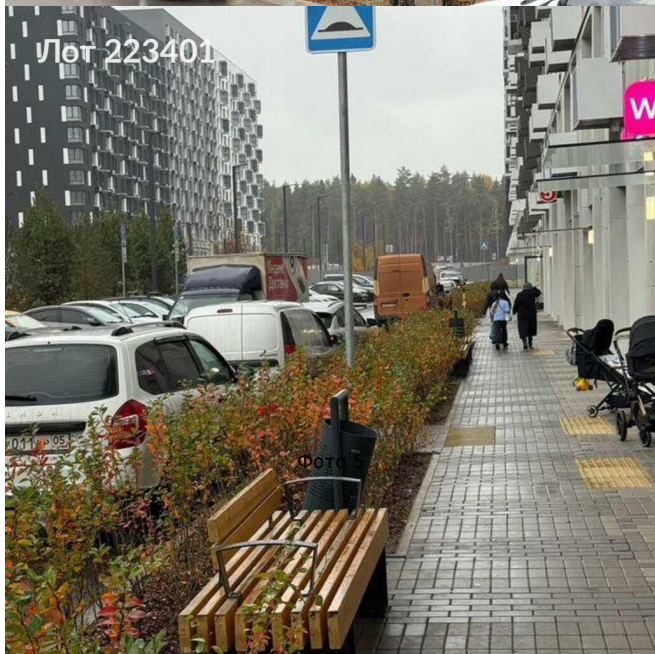

Фотографии объекта