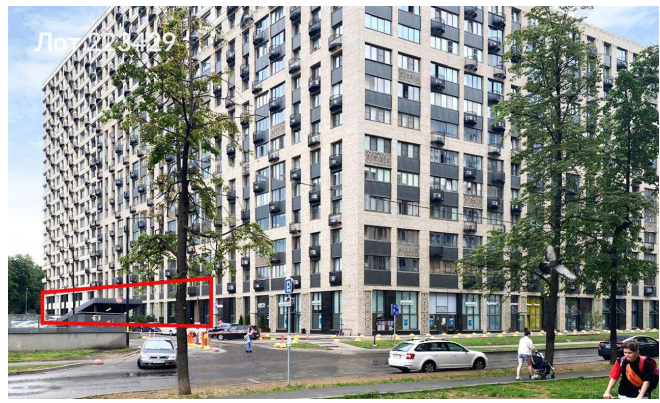

Фото 44

Текущая планировка: вари разделения помещения по

Вариант #1

R-development

Планируемое деление посл осуществления ремонта

Вариант #2