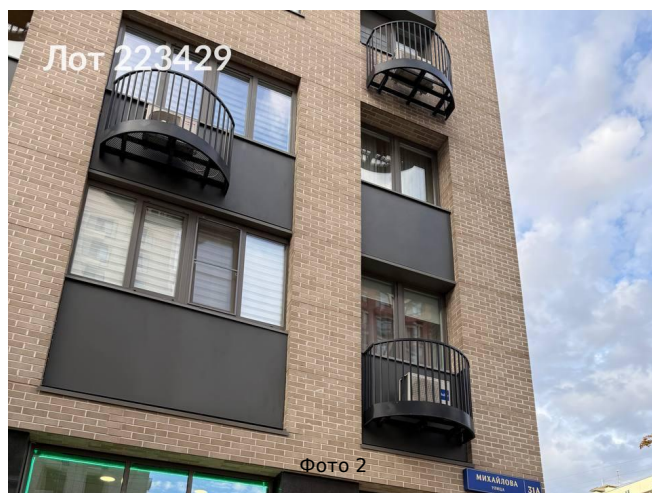

Сдается в аренду коммерческая недвижимость, Россия, Москва, улица Михайлова, 31А — Россия, Москва, улица Михайлова, 31А

Объявление:	#223429
Заголовок:	Сдается в аренду коммерческая недвижимость, Россия, Москва, улица Михайлова, 31А
Тип объекта:	ПСН
Адрес:	Россия, Москва, улица Михайлова, 31А
Цена:	875 000 /мес
Описание:	Предлагаю в аренду помещение свободного назначения. На первом этаже располагается с/м Пятёрочка(480 м2). Новостройка 2019 года, полностью заселена, 20 этажей, 685 квартир, бизнес-класс. Застройщик- Инград. Есть возможность арендовать меньшую/ большую часть. Возможность размещения рекламы на фасаде, наземная парковка прям напротив входа (до 30 м/мест) Прямая аренда от собственника, долгосрочный договор аренды.
Площадь:	350.0 м
Параметры:	350.0 м этаж 2 этажность 15 Плющево · 6 мин пешком
До метро:	6 мин (пешком)
Этаж:	2 из 15
Тип сделки:	Аренда
Тип недвижимости:	Коммерческая
Возможное назначение:	Бизнес, Офис, Торговля, Склад, Производство, Свободное назначение, Гараж / парковка, 10, 14, 15, 17, 18, 19, 20, 21, 22, 24, 25, 26, 33, 35, 38, 39, 40, 41, 42, 44, 49, 63, 76, 77, 78, 79, 80, 82, 83, 84, 85, 86, 89, 91, 97, 98, 99, 103, 110, 111, 113, 115, 118, 128, 129, 130, 131, 134, 135
Путь до метро:	Пешком
Время до метро:	6 мин.
Метро:	Плющево
Этажей:	15
Общая площадь:	350 м2
Предоплата:	1 месяц
Залог:	100 %
Залог тип:	%
Срок аренды:	длительный срок
Высота потолков:	3 м.
Отопление:	Центральное
Вентиляция:	Приточная
Кондиционирование:	Центральное
Пожаротушение:	Спринклерная
Тип здания:	Жилой дом
Помещение занято:	Нет
Минимальный срок аренды:	11

Фотографии объекта

Лот 223429

Фото 7

Лот 223429

Фото 8

Лот 223429

Фото 9

Лот 223429