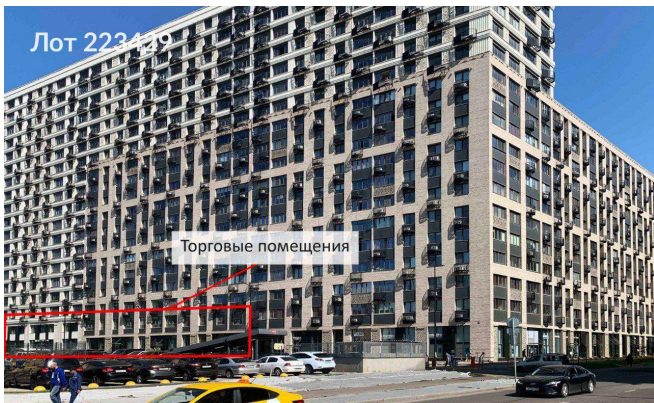

Фото 43

Текущая планировка: вари разделения помещения по

Вариант #1

R-development

Планируемое деление посл осуществления ремонта

Вариант #2