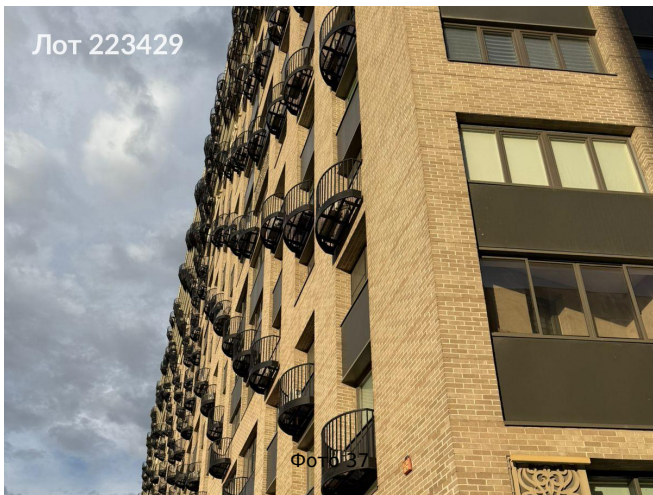

Фото 41

Фото 42