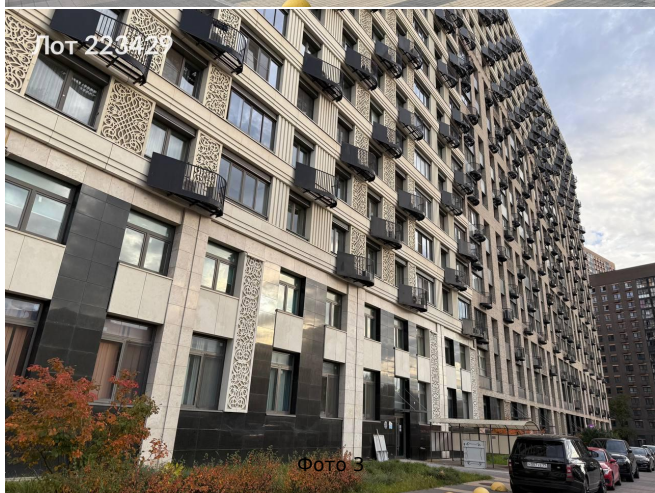

Сдается в аренду коммерческая недвижимость, Россия, Москва, улица Михайлова, 31А — Россия, Москва, улица Михайлова, 31А

Объявление:	#223429
Заголовок:	Сдается в аренду коммерческая недвижимость, Россия, Москва, улица Михайлова, 31А
Тип объекта:	ПСН
Адрес:	Россия, Москва, улица Михайлова, 31А
Цена:	875 000 /мес
Описание:	Предлагаю в аренду помещение свободного назначения. На первом этаже располагается с/м Пятёрочка(480 м2). Новостройка 2019 года, полностью заселена, 20 этажей, 685 квартир, бизнес-класс. Застройщик- Инград. Есть возможность арендовать меньшую/ большую часть. Возможность размещения рекламы на фасаде, наземная парковка прям напротив входа (до 30 м/мест) Прямая аренда от собственника, долгосрочный договор аренды.
Площадь:	350.0 м
Параметры:	350.0 м этаж 2 этажность 15 Плющево · 6 мин пешком
До метро:	6 мин (пешком)
Этаж:	2 из 15
Тип сделки:	Аренда
Тип недвижимости:	Коммерческая
Возможное назначение:	Бизнес, Офис, Торговля, Склад, Производство, Свободное назначение, Гараж / парковка, 10, 14, 15, 17, 18, 19, 20, 21, 22, 24, 25, 26, 33, 35, 38, 39, 40, 41, 42, 44, 49, 63, 76, 77, 78, 79, 80, 82, 83, 84, 85, 86, 89, 91, 97, 98, 99, 103, 110, 111, 113, 115, 118, 128, 129, 130, 131, 134, 135
Путь до метро:	Пешком
Время до метро:	6 мин.
Метро:	Плющево
Этажей:	15
Общая площадь:	350 м2
Предоплата:	1 месяц
Залог:	100 %
Залог тип:	%
Срок аренды:	длительный срок
Высота потолков:	3 м.
Отопление:	Центральное
Вентиляция:	Приточная
Кондиционирование:	Центральное
Пожаротушение:	Спринклерная
Тип здания:	Жилой дом
Помещение занято:	Нет
Минимальный срок аренды:	11

Фотографии объекта

Лот 223429

Фото 7

Лот 223429

Фото 8

Лот 223429

Фото 9

Лот 223429