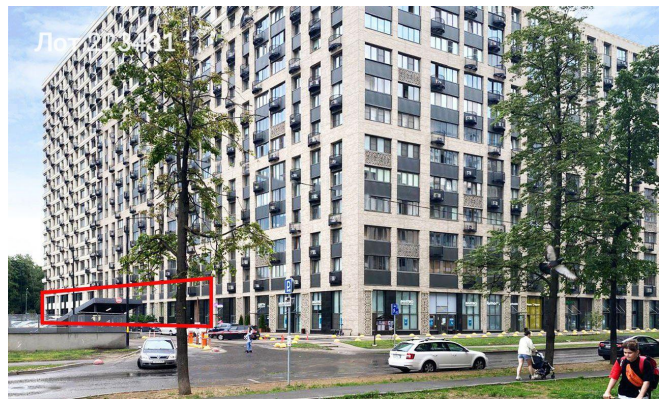

Фото 44

Текущая планировка: вари разделения помещения по

Вариант #1

R-development

Планируемое деление посл осуществления ремонта

Вариант #2