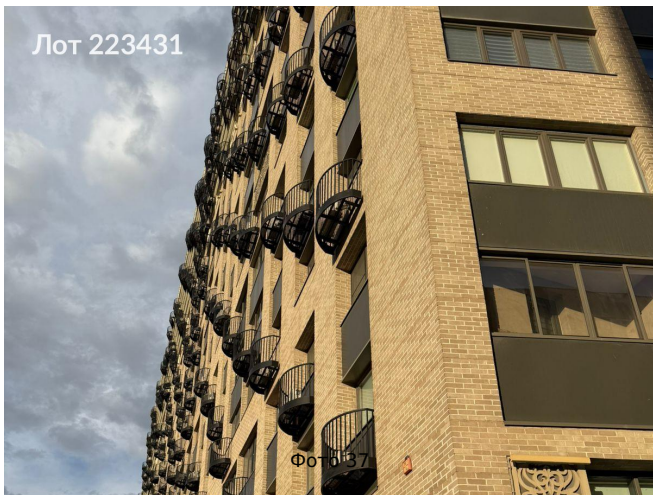

## Сдается в аренду коммерческая недвижимость, Россия, Москва, улица Михайлова, 31А — Россия, Москва, улица Михайлова, 31А

Объявление:	#223431
Заголовок:	Сдается в аренду коммерческая недвижимость, Россия, Москва, улица Михайлова, 31А
Тип объекта:	ПСН
Адрес:	Россия, Москва, улица Михайлова, 31А
Цена:	375 000 /мес
Описание:	Предлагаю в аренду помещение свободного назначения. На первом этаже располагается с/м Пятёрочка( 480 м2). Новостройка 2019 года, полностью заселена, 20 этажей, 685 квартир, бизнес-класс. Застройщик- Инград. Есть возможность арендовать меньшую/ большую часть. Возможность размещения рекламы на фасаде, наземная парковка прям напротив входа (до 30 м/мест) Прямая аренда от собственника, долгосрочный договор аренды.
Площадь:	150.0 м
Параметры:	150.0 м этаж 2 этажность 15 Плющево · 6 мин пешком
До метро:	6 мин (пешком)
Этаж:	2 из 15
Тип сделки:	Аренда
Тип недвижимости:	Коммерческая
Возможное назначение:	Бизнес, Офис, Торговля, Склад, Производство, Свободное назначение, Гараж / парковка, Бар, Кальянная, Медицинский центр, Кондитерская, Ломбард, Мастерская, Парикмахерская, Продукты, Ресторан, Спортзал, Фитнес, Фотостудия, Школа, Стоматология, общепит, Шоурум, Другое, Табак, Спа салон, Алкомаркет, Бытовая техника, Зоомагазин, Зоотовары, Зубная поликлиника, Интернет магазин, Йога, Клиентский офис, Клиника, Косметика, Косметология, Кофейня, Маникюр, Мебель, Обувь, Одежда, Оптика, Посуда, Салон, Салон связи, Спортивный зал, Стрит ритейл, Товары для дома, Торговая площадь, Торговое, Турагенство, Услуги
Путь до метро:	Пешком
Время до метро:	6 мин.
Метро:	Плющево
Этажей:	15
Общая площадь:	150 м2
Предоплата:	1 месяц
Залог:	100 %
Залог тип:	%
Срок аренды:	длительный срок
Высота потолков:	3 м.
Отопление:	Центральное

Фото 23

Лот 223431

Фото 24

Фото 41

Фото 42

Фото 43

Фото 44

Фото 45