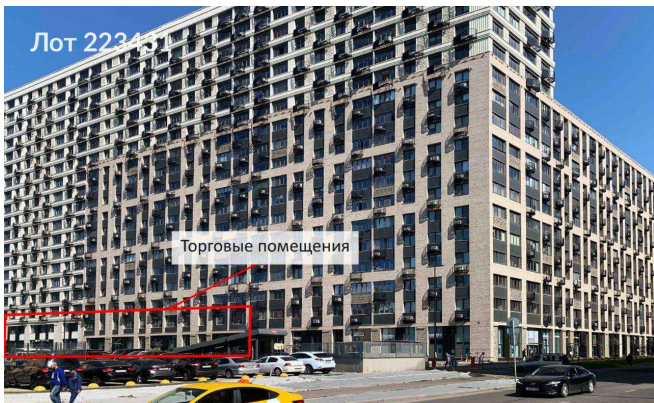

## Сдается в аренду коммерческая недвижимость, Россия, Москва, улица Михайлова, 31А — Россия, Москва, улица Михайлова, 31А

Объявление:	#223431
Заголовок:	Сдается в аренду коммерческая недвижимость, Россия, Москва, улица Михайлова, 31А
Тип объекта:	ПСН
Адрес:	Россия, Москва, улица Михайлова, 31А
Цена:	375 000 /мес
Описание:	Предлагаю в аренду помещение свободного назначения. На первом этаже располагается с/м Пятёрочка( 480 м2). Новостройка 2019 года, полностью заселена, 20 этажей, 685 квартир, бизнес-класс. Застройщик- Инград. Есть возможность арендовать меньшую/ большую часть. Возможность размещения рекламы на фасаде, наземная парковка прям напротив входа (до 30 м/мест) Прямая аренда от собственника, долгосрочный договор аренды.
Площадь:	150.0 м
Параметры:	150.0 м этаж 2 этажность 15 Плющево · 6 мин пешком
До метро:	6 мин (пешком)
Этаж:	2 из 15
Тип сделки:	Аренда
Тип недвижимости:	Коммерческая
Возможное назначение:	Бизнес, Офис, Торговля, Склад, Производство, Свободное назначение, Гараж / парковка, Бар, Кальянная, Медицинский центр, Кондитерская, Ломбард, Мастерская, Парикмахерская, Продукты, Ресторан, Спортзал, Фитнес, Фотостудия, Школа, Стоматология, общепит, Шоурум, Другое, Табак, Спа салон, Алкомаркет, Бытовая техника, Зоомагазин, Зоотовары, Зубная поликлиника, Интернет магазин, Йога, Клиентский офис, Клиника, Косметика, Косметология, Кофейня, Маникюр, Мебель, Обувь, Одежда, Оптика, Посуда, Салон, Салон связи, Спортивный зал, Стрит ритейл, Товары для дома, Торговая площадь, Торговое, Турагенство, Услуги
Путь до метро:	Пешком
Время до метро:	6 мин.
Метро:	Плющево
Этажей:	15
Общая площадь:	150 м2
Предоплата:	1 месяц
Залог:	100 %
Залог тип:	%
Срок аренды:	длительный срок
Высота потолков:	3 м.
Отопление:	Центральное

Фото 23

Лот 223431

Фото 24

Фото 41

Фото 42

Фото 43

Фото 44

Фото 45