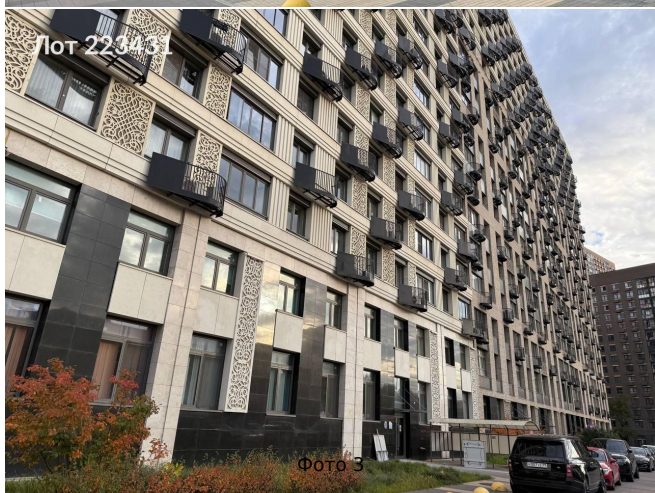

Фотографии объекта