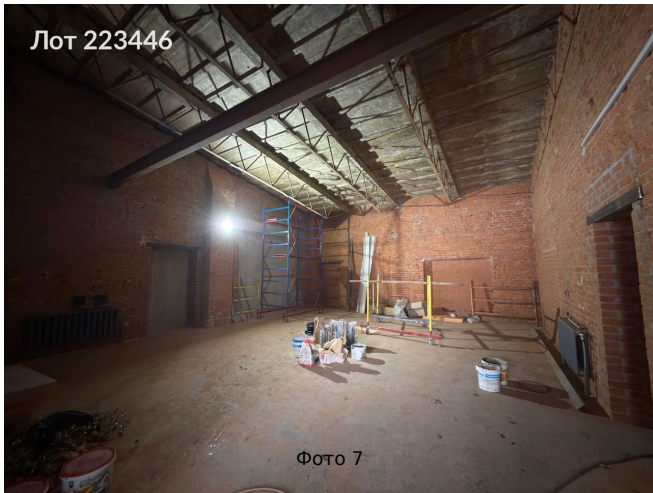

Сдается в аренду коммерческая недвижимость, Россия, Москва, Дмитровское шоссе, 58с33 — Россия, Москва, Дмитровское шоссе, 58с33

| | |
|--------------------------|---|
| Объявление: | #223446 |
| Заголовок: | Сдается в аренду коммерческая недвижимость, Россия, Москва, Дмитровское шоссе, 58с33 |
| Тип объекта: | ПСН |
| Адрес: | Россия, Москва, Дмитровское шоссе, 58с33 |
| Цена: | 281 400 /мес |
| Описание: | Предлагается в аренду производственное помещение на 1 этаже. Прямой договор с собственником. Предоставляются арендные каникулы. Подходит под склад, сервисное обслуживание автомобилей, производство, мастерская. |
| Площадь: | 140.7 м |
| Параметры: | 140.7 м этаж 1 этажность 3 Окружная · 6 мин пешком |
| До метро: | 6 мин (пешком) |
| Этаж: | 1 из 3 |
| Тип сделки: | Аренда |
| Тип недвижимости: | Коммерческая |
| Возможное назначение: | Аггау |
| Путь до метро: | Пешком |
| Время до метро: | 6 мин. |
| Метро: | Окружная |
| Этажей: | 3 |
| Общая площадь: | 140.7 м2 |
| Предоплата: | 1 месяц |
| Залог: | 100 % |
| Залог тип: | % |
| Срок аренды: | длительный срок |
| Высота потолков: | 4 м. |
| Отопление: | Автономное |
| Тип здания: | Административное |
| Минимальный срок аренды: | 11 |
| Тип договора: | Прямая аренда |
| Период оплаты: | месяц |
| Электрическая мощность: | 15 кВт |

Фотографии объекта

Фото 11