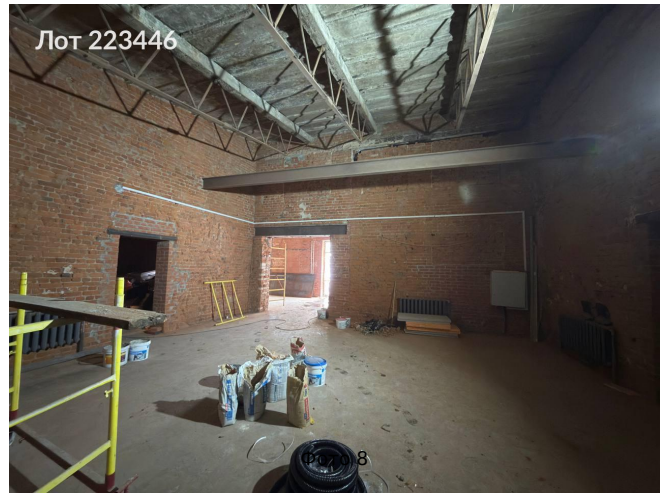

Сдается в аренду коммерческая недвижимость, Россия, Москва, Дмитровское шоссе, 58с33 — Россия, Москва, Дмитровское шоссе, 58с33

| | |
|--------------------------|---|
| Объявление: | #223446 |
| Заголовок: | Сдается в аренду коммерческая недвижимость, Россия, Москва, Дмитровское шоссе, 58с33 |
| Тип объекта: | ПСН |
| Адрес: | Россия, Москва, Дмитровское шоссе, 58с33 |
| Цена: | 281 400 /мес |
| Описание: | Предлагается в аренду производственное помещение на 1 этаже. Прямой договор с собственником. Предоставляются арендные каникулы. Подходит под склад, сервисное обслуживание автомобилей, производство, мастерская. |
| Площадь: | 140.7 м |
| Параметры: | 140.7 м этаж 1 этажность 3 Окружная · 6 мин пешком |
| До метро: | 6 мин (пешком) |
| Этаж: | 1 из 3 |
| Тип сделки: | Аренда |
| Тип недвижимости: | Коммерческая |
| Возможное назначение: | Аггау |
| Путь до метро: | Пешком |
| Время до метро: | 6 мин. |
| Метро: | Окружная |
| Этажей: | 3 |
| Общая площадь: | 140.7 м2 |
| Предоплата: | 1 месяц |
| Залог: | 100 % |
| Залог тип: | % |
| Срок аренды: | длительный срок |
| Высота потолков: | 4 м. |
| Отопление: | Автономное |
| Тип здания: | Административное |
| Минимальный срок аренды: | 11 |
| Тип договора: | Прямая аренда |
| Период оплаты: | месяц |
| Электрическая мощность: | 15 кВт |

Фотографии объекта

Фото 11