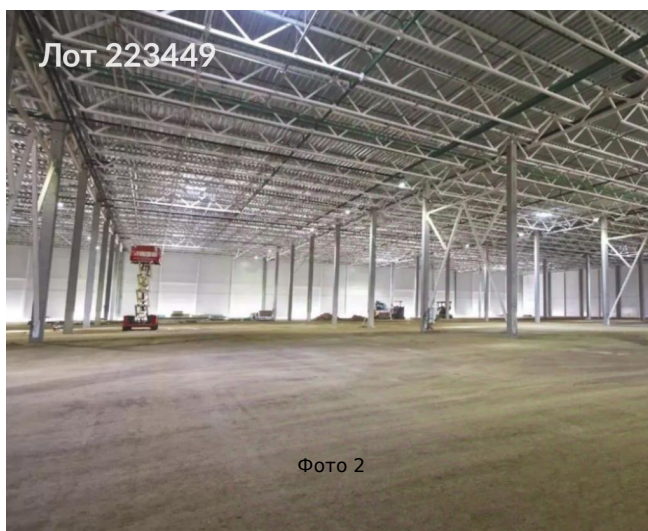

Объявление:	#223449
Заголовок:	Сдается в аренду коммерческая недвижимость, Россия, Московская область, Домодедово, микрорайон Северный, Логистическая улица, 2/2с1
Тип объекта:	Склад
Адрес:	Россия, Московская область, Домодедово, микрорайон Северный, Логистическая улица, 2/2с1
Цена:	6 346 800 /мес
Описание:	Предлагаем услуги по аренде складских помещений. В каждом из них предусмотрены следующие инженерные системы: Центральная система вентиляции; Центральная система кондиционирования; Водоснабжение, канализация, электроснабжение. Тип склада: сухой; Конструктивные элементы: стены и потолки выполнены из сэндвич-панелей, изготовленных из стального листа с полимерным покрытием; Высота потолка составляет 12 метров. Покрытие полов: сухая упрочняющая смесь, лакированное покрытие; Шаг колонн: 12х24 метра.
Площадь:	4 920.0 м
Параметры:	4 920.0 м этаж 1 этажность 1 Силикатная · 10 мин транс.
До метро:	10 мин (транспортом)
Этаж:	1 из 1
Участок:	4 920.0 сот.
Тип сделки:	Аренда
Тип недвижимости:	Коммерческая
Путь до метро:	На автомобиле
Время до метро:	10 мин.
Метро:	Силикатная
Этажей:	1
Состояние:	Типовой ремонт
Общая площадь:	4920 м2
Предоплата:	1 месяц
Залог:	100 %
Залог тип:	%
Срок аренды:	длительный срок
Высота потолков:	12 м.
Отопление:	Центральное
Вентиляция:	Естественная

Фотографии объекта

Фото 1

Фото 2

Фото 3