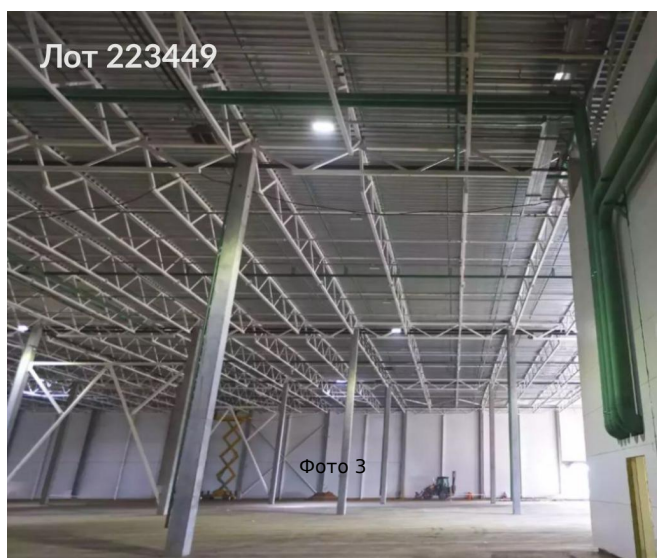

Объявление:	#223449
Заголовок:	Сдается в аренду коммерческая недвижимость, Россия, Московская область, Домодедово, микрорайон Северный, Логистическая улица, 2/2с1
Тип объекта:	Склад
Адрес:	Россия, Московская область, Домодедово, микрорайон Северный, Логистическая улица, 2/2с1
Цена:	6 346 800 /мес
Описание:	Предлагаем услуги по аренде складских помещений. В каждом из них предусмотрены следующие инженерные системы: Центральная система вентиляции; Центральная система кондиционирования; Водоснабжение, канализация, электроснабжение. Тип склада: сухой; Конструктивные элементы: стены и потолки выполнены из сэндвич-панелей, изготовленных из стального листа с полимерным покрытием; Высота потолка составляет 12 метров. Покрытие полов: сухая упрочняющая смесь, лакированное покрытие; Шаг колонн: 12х24 метра.
Площадь:	4 920.0 м
Параметры:	4 920.0 м этаж 1 этажность 1 Силикатная · 10 мин транс.
До метро:	10 мин (транспортом)
Этаж:	1 из 1
Участок:	4 920.0 сот.
Тип сделки:	Аренда
Тип недвижимости:	Коммерческая
Путь до метро:	На автомобиле
Время до метро:	10 мин.
Метро:	Силикатная
Этажей:	1
Состояние:	Типовой ремонт
Общая площадь:	4920 м2
Предоплата:	1 месяц
Залог:	100 %
Залог тип:	%
Срок аренды:	длительный срок
Высота потолков:	12 м.
Отопление:	Центральное
Вентиляция:	Естественная

Фотографии объекта

Фото 1

Фото 2

Фото 3