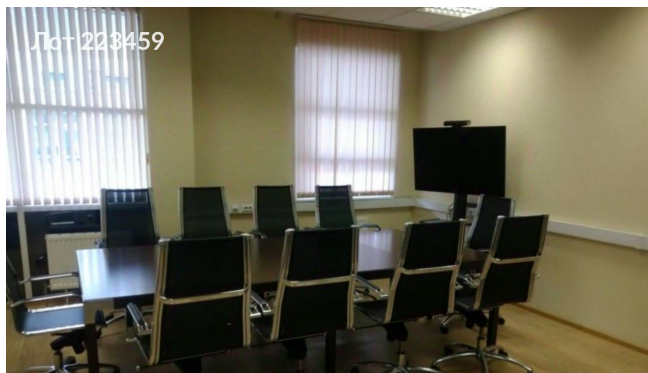

Сдается в аренду коммерческая недвижимость, Россия, Москва, Цветной бульвар, 22с1 — Россия, Москва, Цветной бульвар, 22с1

Объявление:	#223459
Заголовок:	Сдается в аренду коммерческая недвижимость, Россия, Москва, Цветной бульвар, 22с1
Тип объекта:	Офис
Адрес:	Россия, Москва, Цветной бульвар, 22с1
Цена:	1 975 000 /мес
Описание:	Сдается в аренду офисное помещение. В состав арендуемого пространства входят зона ресепшн, тринадцать кабинетов и два санузла. Помещение оборудовано стандартной офисной отделкой и оснащено слаботочными сетями, включающими телефонную связь и доступ в интернет. Ремонтные работы выполнены в соответствии с европейскими стандартами с использованием экологически безопасных материалов. Техническое оснащение помещения соответствует требованиям пожарной безопасности и санитарно-эпидемиологическим нормам. Телекоммуникационные услуги предоставляются специализированными компаниями, предлагающими цифровую телефонную связь и высокоскоростной доступ в интернет. Внутренний дизайн офисных помещений тщательно продуман и соответствует всем необходимым критериям для обеспечения комфортных условий труда.
Площадь:	474.0 м
Параметры:	474.0 м этаж 4 этажность 6 Цветной бульвар · 1 мин пешком
До метро:	1 мин (пешком)
Этаж:	4 из 6
Тип сделки:	Аренда
Тип недвижимости:	Коммерческая
Путь до метро:	Пешком
Время до метро:	1 мин.
Метро:	Цветной бульвар
Этажей:	6
Состояние:	Офисная отделка
Общая площадь:	474 м2
Предоплата:	1 месяц
Залог:	100 %
Залог тип:	%
Срок аренды:	длительный срок
Высота потолков:	3 м.
Отопление:	Центральное
Вентиляция:	Приточная
Кондиционирование:	Центральное
Тип парковки:	Под землей
Пожаротушение:	Сигнализация

Фотографии объекта

Фото 1

Фото 2

Фото 3