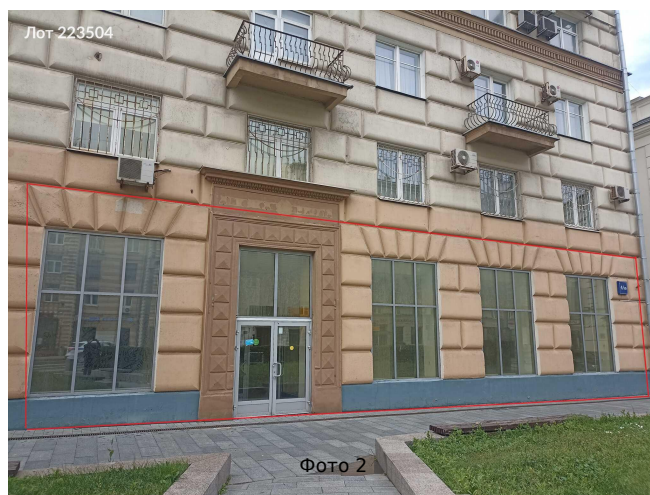

Фотографии объекта