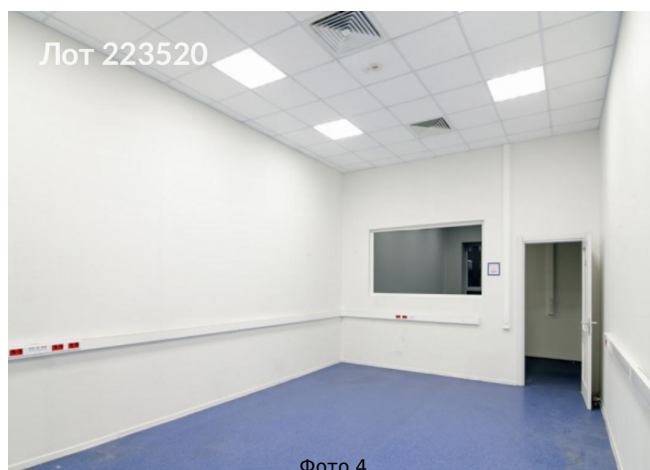

Сдается в аренду коммерческая недвижимость, Россия, Москва,
Рочдельская улица, 15с8 — Россия, Москва, Рочдельская улица, 15с8

Объявление:	#223520
Заголовок:	Сдается в аренду коммерческая недвижимость, Россия, Москва, Рочдельская улица, 15с8
Тип объекта:	Офис
Адрес:	Россия, Москва, Рочдельская улица, 15с8
Цена:	4 662 125 /мес
Описание:	Предлагается в аренду офисное помещение общей площадью 1235 квадратных метров. Планировка помещения смешанная, что позволяет использовать его по свободному назначению в качестве офисного пространства. Помещение готово к эксплуатации и имеет внутреннюю отделку.
Площадь:	1 235.0 м
Параметры:	1 235.0 м этаж 4 этажность 4 Краснопресненская · 9 мин пешком
До метро:	9 мин (пешком)
Этаж:	4 из 4
Тип сделки:	Аренда
Тип недвижимости:	Коммерческая
Путь до метро:	Пешком
Время до метро:	9 мин.
Метро:	Краснопресненская
Этажей:	4
Состояние:	Офисная отделка
Общая площадь:	1235 м2
Предоплата:	1 месяц
Залог:	100 %
Залог тип:	%
Срок аренды:	длительный срок
Высота потолков:	3 м.
Отопление:	Центральное
Вентиляция:	Приточная
Кондиционирование:	Центральное
Пожаротушение:	Сигнализация
Аптека:	Да
Банкомат:	Да
Буфет:	Да
Минимаркет:	Да
Медицинский центр:	Да
Конференц-зал:	Да
Кафе:	Да
Столовая:	Да
Супермаркет:	Да
Торговая зона:	Да

Фотографии объекта

Фото 1

Фото 2

Фото 3

Фото 4