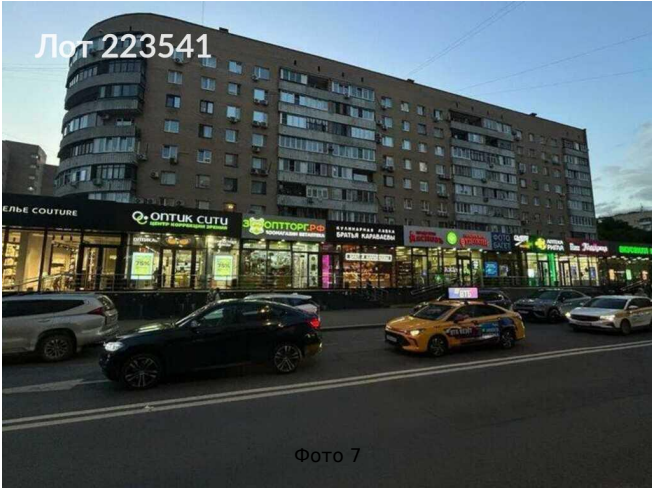

Лот 223541

Фото 7