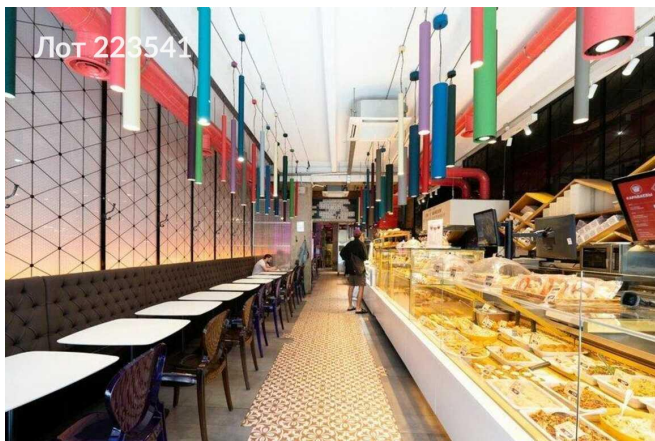

Фотографии объекта

Фото 1