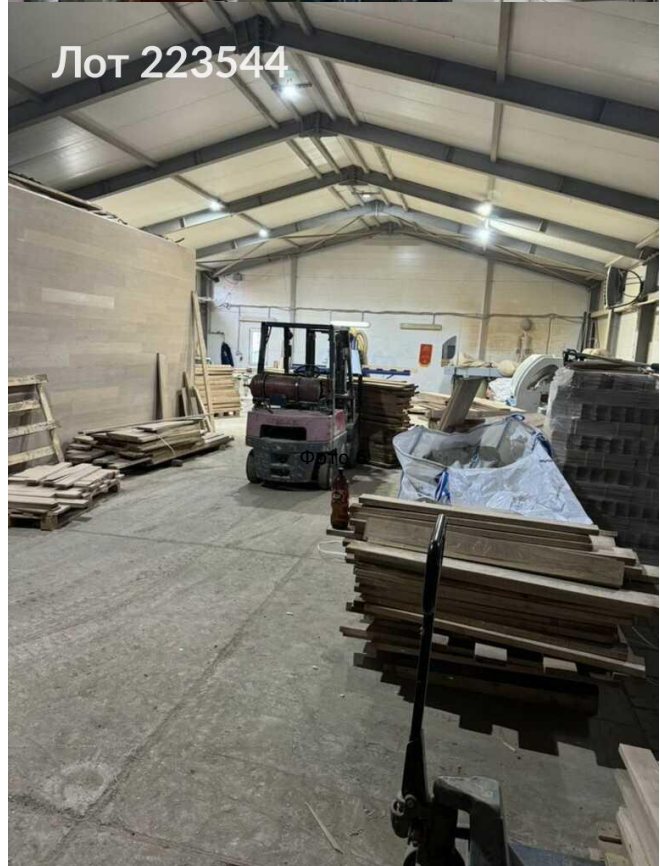

Продается коммерческая недвижимость, Россия, Московская область, городской округ Солнечногорск, деревня Есипово, 22 —  
Россия, Московская область, городской округ Солнечногорск, деревня Есипово, 22

Объявление:	#223544
Заголовок:	Продается коммерческая недвижимость, Россия, Московская область, городской округ Солнечногорск, деревня Есипово, 22
Тип объекта:	Склад
Адрес:	Россия, Московская область, городской округ Солнечногорск, деревня Есипово, 22
Цена:	80 000 000
Описание:	Предлагается к продаже складской комплекс общей площадью 1350 м. кв. на первой линии Ленинградского шоссе в 40 км от МКАД. Комплекс состоит из четырех строений 360, 250, 250 и 460 м. кв. соответственно. Котельная 30 м. кв. Ворота везде 3, 5 м (возможность увеличения). Высота в коньке 8 метров. Комплекс располагается на двух участках 18 и 21 соток. Весь комплекс занимает действующее высокорентабельное производство напольных паркетных покрытий. Отопление производится на отходах от производства. При желании есть возможность подвести газ. Электрическая мощность - 150 кВт, имеется возможность увеличения до 600 кВт. Есть возможность купить данный комплекс с оборудованием, в таком случае стоимость составит 95.000.000.
Площадь:	1 350.0 м
Параметры:	1 350.0 м этаж 1 этажность 1 Зеленоград — Крюково · 22 мин транс.
До метро:	22 мин (транспортом)
Этаж:	1 из 1
Участок:	40.0 сот.
Тип сделки:	Продажа
Тип недвижимости:	Коммерческая
Путь до метро:	На автомобиле
Время до метро:	22 мин.
Метро:	Зеленоград — Крюково
Этажей:	1
Состояние:	Типовой ремонт
Общая площадь:	1350 м2
Высота потолков:	8 м.
Отопление:	Автономное
Вентиляция:	Приточная
Кондиционирование:	Центральное
Расположение парковки:	На территории
Пожаротушение:	Спринклерная

Офисные помещения:	Да
Тип здания:	Административное
Количество мест:	10 шт.
Бесплатная парковка:	Да
Форма собственности:	в собственности
Площадь участка:	40 сот.
Тип договора:	4
Форма налогообложения:	НДС включен
Электрическая мощность:	150 кВт

Фотографии объекта

Лот 223544

Фото 7