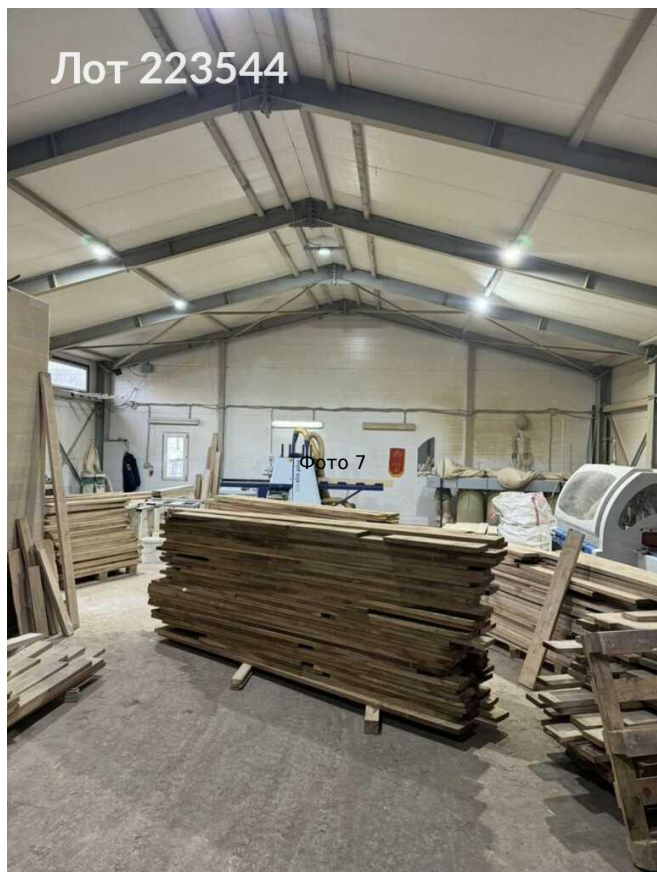

Продается коммерческая недвижимость, Россия, Московская область, городской округ Солнечногорск, деревня Есипово, 22 —  
Россия, Московская область, городской округ Солнечногорск, деревня Есипово, 22

Объявление:	#223544
Заголовок:	Продается коммерческая недвижимость, Россия, Московская область, городской округ Солнечногорск, деревня Есипово, 22
Тип объекта:	Склад
Адрес:	Россия, Московская область, городской округ Солнечногорск, деревня Есипово, 22
Цена:	80 000 000
Описание:	Предлагается к продаже складской комплекс общей площадью 1350 м. кв. на первой линии Ленинградского шоссе в 40 км от МКАД. Комплекс состоит из четырех строений 360, 250, 250 и 460 м. кв. соответственно. Котельная 30 м. кв. Ворота везде 3, 5 м (возможность увеличения). Высота в коньке 8 метров. Комплекс располагается на двух участках 18 и 21 соток. Весь комплекс занимает действующее высокорентабельное производство напольных паркетных покрытий. Отопление производится на отходах от производства. При желании есть возможность подвести газ. Электрическая мощность - 150 кВт, имеется возможность увеличения до 600 кВт. Есть возможность купить данный комплекс с оборудованием, в таком случае стоимость составит 95.000.000.
Площадь:	1 350.0 м
Параметры:	1 350.0 м этаж 1 этажность 1 Зеленоград — Крюково · 22 мин транс.
До метро:	22 мин (транспортом)
Этаж:	1 из 1
Участок:	40.0 сот.
Тип сделки:	Продажа
Тип недвижимости:	Коммерческая
Путь до метро:	На автомобиле
Время до метро:	22 мин.
Метро:	Зеленоград — Крюково
Этажей:	1
Состояние:	Типовой ремонт
Общая площадь:	1350 м2
Высота потолков:	8 м.
Отопление:	Автономное
Вентиляция:	Приточная
Кондиционирование:	Центральное
Расположение парковки:	На территории
Пожаротушение:	Спринклерная

Фотографии объекта

Лот 223544

Фото 7