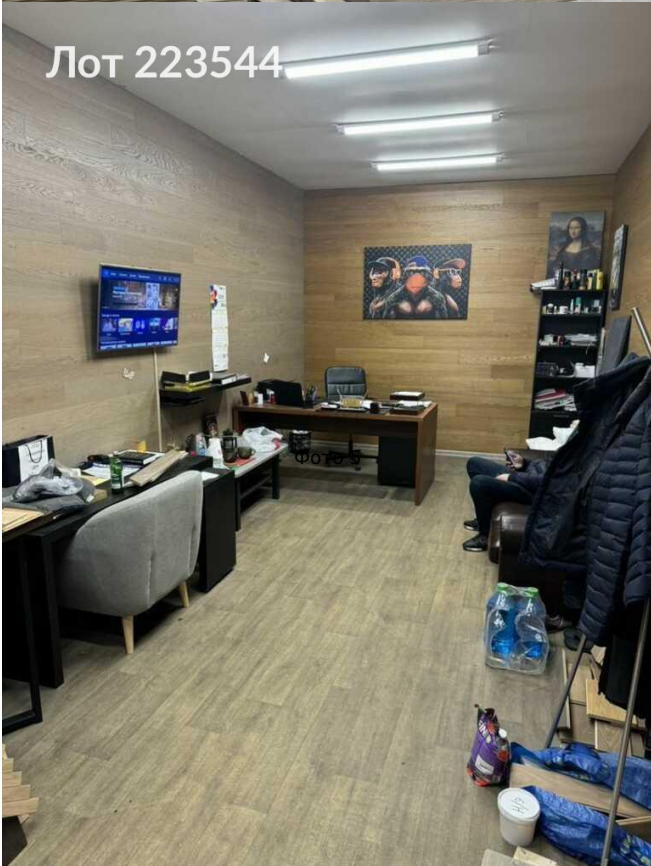

Фотографии объекта