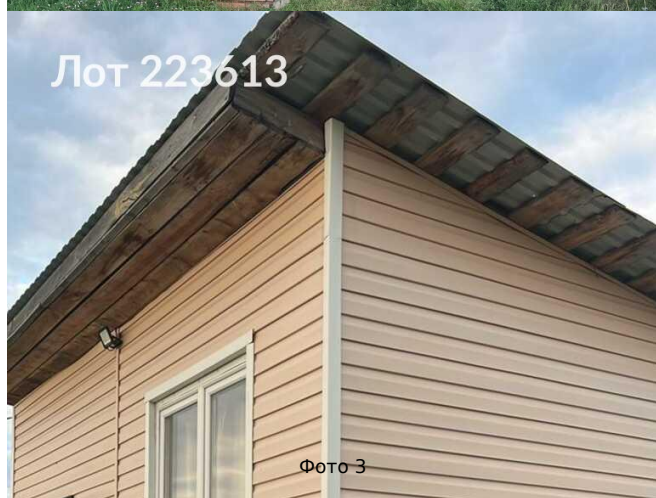

Продается дом, Россия, Владимирская область, Александровский муниципальный округ, деревня Комшилово — Россия, Владимирская область, Александровский муниципальный округ, деревня Комшилово

Объявление:	#223613
Заголовок:	Продается дом, Россия, Владимирская область, Александровский муниципальный округ, деревня Комшилово
Тип объекта:	дом
Адрес:	Россия, Владимирская область, Александровский муниципальный округ, деревня Комшилово
Цена:	3 100 000
Описание:	Продается большой участок 25 соток в деревне Комшилово, Владимирская область. Расстояние до МКАД 120 км. Назначение земли - ЛПХ. На участке построен деревянный дом 18м2, дом утеплен и обшит вагонкой, снаружи сендвич панель, подходит для проживания круглогодично. Есть беседка 3*3, забор профнастил по периметру участка. Вода (скважина), электричество подведено. Деревня газифицирована. Рядом находится изумительно красивый Стефано - Махрицкий монастырь, сосновый бор со святым источником, река Махра, лисий питомник, места живописные и красивые. До деревни ходит автобус. Рядом остановка. Свободная продажа, один собственник, обременений нет. Звоните, отвечу на все вопросы.
Площадь:	18.0 м
Параметры:	18.0 м этажность 1
Участок:	25.0 сот.
Тип сделки:	Продажа
Тип недвижимости:	Загородная
Подтип:	дом
Этажей:	1
Общая площадь:	18 м2
Сан. узел:	На улице
Ремонт:	Косметический
Электричество:	Да
Канализация:	Да
Водоснабжение:	Да
Тип дома:	Деревянный
Ипотека:	Да
категория земли:	сельхозназначение
Площадь участка:	25 сот.
Количество спален:	1

Фотографии объекта

Фото 13

Лот 223613

Фото 15

Лот 223613

Фото 17

Фото 14

Лот 223613