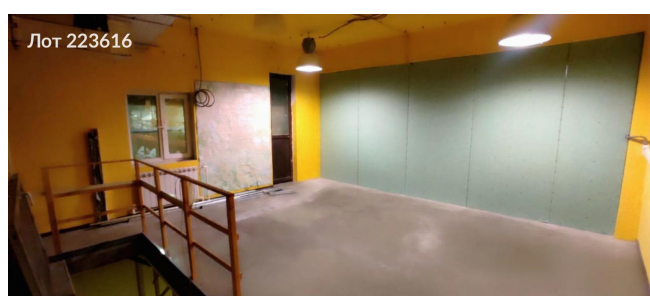

Фотографии объекта