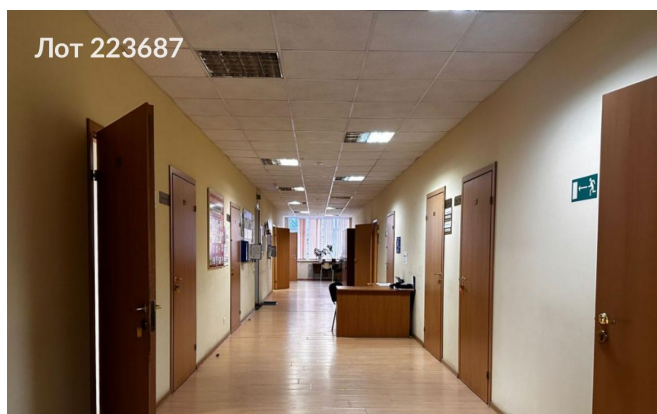

## Сдается в аренду коммерческая недвижимость, Россия, Москва, улица Баркляя, 13с2 — Россия, Москва, улица Баркляя, 13с2

Объявление:	#223687
Заголовок:	Сдается в аренду коммерческая недвижимость, Россия, Москва, улица Баркляя, 13с2
Тип объекта:	Офис
Адрес:	Россия, Москва, улица Баркляя, 13с2
Цена:	710 000 /мес
Описание:	Предлагается в аренду офисное помещение с типовой отделкой. Одним из ключевых преимуществ данного предложения является его стратегическое расположение в районе Филевский Парк, характеризующемся сформированной и развитой инфраструктурой. В непосредственной близости от объекта находятся крупные торговые сети, разнообразные торговые центры, заведения общественного питания, а также отделения ведущих банков.
Площадь:	371.0 м
Параметры:	371.0 м этаж 4 этажность 5 Багратионовская · 2 мин пешком
До метро:	2 мин (пешком)
Этаж:	4 из 5
Тип сделки:	Аренда
Тип недвижимости:	Коммерческая
Путь до метро:	Пешком
Время до метро:	2 мин.
Метро:	Багратионовская
Этажей:	5
Состояние:	Офисная отделка
Общая площадь:	371 м2
Предоплата:	1 месяц
Залог:	100 %
Залог тип:	%
Срок аренды:	длительный срок
Высота потолков:	3 м.
Отопление:	Центральное
Вентиляция:	Приточная
Кондиционирование:	Центральное
Пожаротушение:	Сигнализация
Банкомат:	Да
Буфет:	Да
Минимаркет:	Да
Конференц-зал:	Да
Кафе:	Да
Гостиница:	Да
Ресторан:	Да

## Фотографии объекта

Фото 1

Фото 3