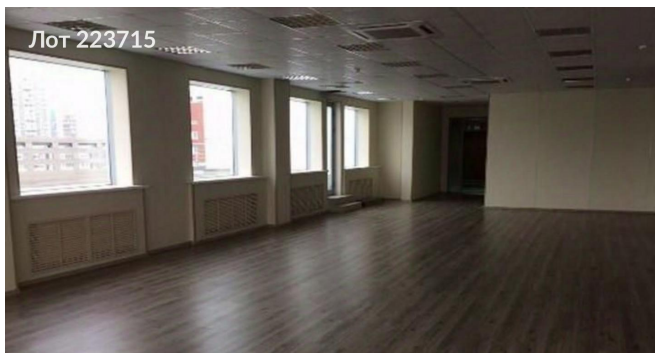

Сдается в аренду коммерческая недвижимость, Россия, Москва, Варшавское шоссе, 148 — Россия, Москва, Варшавское шоссе, 148

Объявление:	#223715
Заголовок:	Сдается в аренду коммерческая недвижимость, Россия, Москва, Варшавское шоссе, 148
Тип объекта:	Офис
Адрес:	Россия, Москва, Варшавское шоссе, 148
Цена:	1 717 083 /мес
Описание:	Предлагается в аренду офисное помещение на отдельном этаже многоэтажного здания. Помещение имеет типовую отделку, соответствующую современным стандартам. В нем установлены системы кондиционирования воздуха и противопожарной безопасности. Дополнительные услуги, такие как парковка, клининговые услуги и доступ в интернет, оплачиваются отдельно. Есть еще площади по этому же адресу.
Площадь:	824.0 м
Параметры:	824.0 м этаж 6 этажность 9 Улица Академика Янгеля · 6 мин пешком
До метро:	6 мин (пешком)
Этаж:	6 из 9
Тип сделки:	Аренда
Тип недвижимости:	Коммерческая
Путь до метро:	Пешком
Время до метро:	6 мин.
Метро:	Улица Академика Янгеля
Этажей:	9
Состояние:	Офисная отделка
Общая площадь:	824 м2
Предоплата:	1 месяц
Залог:	100 %
Залог тип:	%
Срок аренды:	длительный срок
Высота потолков:	3 м.
Отопление:	Центральное
Вентиляция:	Приточная
Кондиционирование:	Центральное
Тип парковки:	Под землей
Пожаротушение:	Спринклерная
Банкомат:	Да
Буфет:	Да
Минимаркет:	Да
Конференц-зал:	Да
Кафе:	Да
Гостиница:	Да

Фотографии объекта

Фото 1

Фото 2

Фото 3