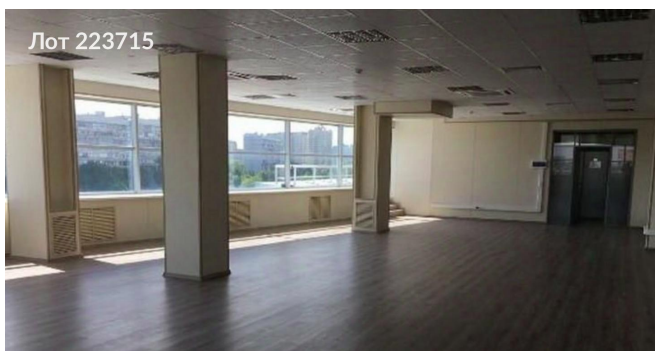

Сдается в аренду коммерческая недвижимость, Россия, Москва, Варшавское шоссе, 148 — Россия, Москва, Варшавское шоссе, 148

Объявление:	#223715
Заголовок:	Сдается в аренду коммерческая недвижимость, Россия, Москва, Варшавское шоссе, 148
Тип объекта:	Офис
Адрес:	Россия, Москва, Варшавское шоссе, 148
Цена:	1 717 083 /мес
Описание:	Предлагается в аренду офисное помещение на отдельном этаже многоэтажного здания. Помещение имеет типовую отделку, соответствующую современным стандартам. В нем установлены системы кондиционирования воздуха и противопожарной безопасности. Дополнительные услуги, такие как парковка, клининговые услуги и доступ в интернет, оплачиваются отдельно. Есть еще площади по этому же адресу.
Площадь:	824.0 м
Параметры:	824.0 м этаж 6 этажность 9 Улица Академика Янгеля · 6 мин пешком
До метро:	6 мин (пешком)
Этаж:	6 из 9
Тип сделки:	Аренда
Тип недвижимости:	Коммерческая
Путь до метро:	Пешком
Время до метро:	6 мин.
Метро:	Улица Академика Янгеля
Этажей:	9
Состояние:	Офисная отделка
Общая площадь:	824 м2
Предоплата:	1 месяц
Залог:	100 %
Залог тип:	%
Срок аренды:	длительный срок
Высота потолков:	3 м.
Отопление:	Центральное
Вентиляция:	Приточная
Кондиционирование:	Центральное
Тип парковки:	Под землей
Пожаротушение:	Спринклерная
Банкомат:	Да
Буфет:	Да
Минимаркет:	Да
Конференц-зал:	Да
Кафе:	Да
Гостиница:	Да

Фотографии объекта

Фото 1

Фото 2

Фото 3