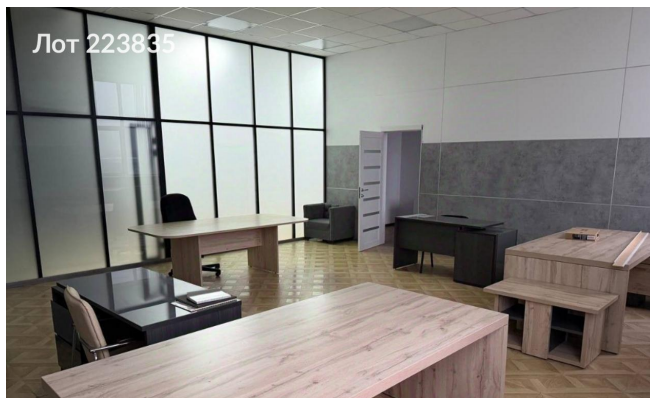

Сдается в аренду коммерческая недвижимость, Россия, Москва, Полковая улица, 3 — Россия, Москва, Полковая улица, 3

Объявление:	#223835
Заголовок:	Сдается в аренду коммерческая недвижимость, Россия, Москва, Полковая улица, 3
Тип объекта:	Офис
Адрес:	Россия, Москва, Полковая улица, 3
Цена:	1 866 812 /мес
Описание:	Предлагается в аренду офисное помещение. Объект расположен в непосредственной близости от Третьего транспортного кольца (ТТК), на расстоянии 500 метров от него. Пешеходная доступность от станции метро "Марьина Роща" составляет около 15 минут. В непосредственной близости от здания находятся два крупных торгово-развлекательных центра, фитнес-центр, ледовый дворец и кафе. На территории имеется красивая прогулочная зона с большим количеством зеленых насаждений, что обеспечивает комфортные условия для отдыха и работы.
Площадь:	753.0 м
Параметры:	753.0 м этаж 4 этажность 4 Марьина роща · 11 мин пешком
До метро:	11 мин (пешком)
Этаж:	4 из 4
Тип сделки:	Аренда
Тип недвижимости:	Коммерческая
Путь до метро:	Пешком
Время до метро:	11 мин.
Метро:	Марьина роща
Этажей:	4
Состояние:	Офисная отделка
Общая площадь:	753 м2
Предоплата:	1 месяц
Залог:	100 %
Залог тип:	%
Срок аренды:	длительный срок
Высота потолков:	3 м.
Отопление:	Центральное
Вентиляция:	Приточная
Кондиционирование:	Центральное
Тип парковки:	Наземная
Пожаротушение:	Сигнализация
Аптека:	Да
Буфет:	Да
Минимаркет:	Да
Медицинский центр:	Да
Конференц-зал:	Да

Фотографии объекта

Фото 1

Фото 2