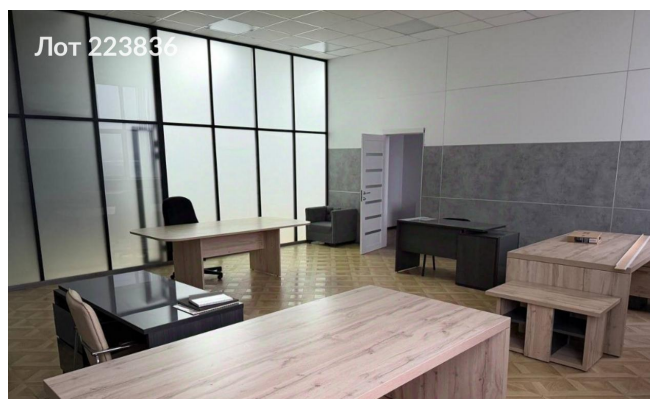

Сдается в аренду коммерческая недвижимость, Россия, Москва, Полковая улица, 3 — Россия, Москва, Полковая улица, 3

Объявление:	#223836
Заголовок:	Сдается в аренду коммерческая недвижимость, Россия, Москва, Полковая улица, 3
Тип объекта:	Офис
Адрес:	Россия, Москва, Полковая улица, 3
Цена:	933 406 /мес
Описание:	Предлагается в аренду офисное помещение. Объект расположен в непосредственной близости от Третьего транспортного кольца (ТТК), на расстоянии 500 метров от него. Пешеходная доступность от станции метро "Марьина Роща" составляет около 15 минут. В непосредственной близости от здания находятся два крупных торгово-развлекательных центра, фитнес-центр, ледовый дворец и кафе. На территории имеется красивая прогулочная зона с большим количеством зеленых насаждений, что обеспечивает комфортные условия для отдыха и работы.
Площадь:	376.5 м
Параметры:	376.5 м этаж 4 этажность 4 Марьина роща · 11 мин пешком
До метро:	11 мин (пешком)
Этаж:	4 из 4
Тип сделки:	Аренда
Тип недвижимости:	Коммерческая
Путь до метро:	Пешком
Время до метро:	11 мин.
Метро:	Марьина роща
Этажей:	4
Состояние:	Офисная отделка
Общая площадь:	376.5 м2
Предоплата:	1 месяц
Залог:	100 %
Залог тип:	%
Срок аренды:	длительный срок
Высота потолков:	3 м.
Отопление:	Центральное
Вентиляция:	Приточная
Кондиционирование:	Центральное
Тип парковки:	Наземная
Пожаротушение:	Сигнализация
Аптека:	Да
Буфет:	Да
Минимаркет:	Да
Медицинский центр:	Да
Конференц-зал:	Да

Фотографии объекта

Фото 1

Фото 2