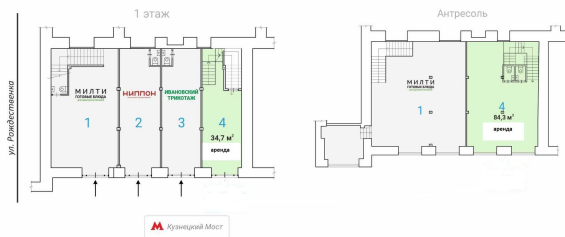

Сдается в аренду коммерческая недвижимость, Россия, Москва,
улица Рождественка, 6/9/20с1 — Россия, Москва, улица
Рождественка, 6/9/20с1

Объявление:	#223883
Заголовок:	Сдается в аренду коммерческая недвижимость, Россия, Москва, улица Рождественка, 6/9/20с1
Тип объекта:	ПСН
Адрес:	Россия, Москва, улица Рождественка, 6/9/20с1
Цена:	1 000 000 /мес
Описание:	Предлагается в аренду помещение, расположенное по адресу: г. Москва, улица Рождественка, Центральный административный округ. Помещение находится в непосредственной близости от станции метро «Кузнецкий Мост», что обеспечивает высокий уровень пешеходной проходимости. Объект расположен в престижном туристическо-деловом районе города, что делает его привлекательным для арендаторов.
Площадь:	119.0 м
Параметры:	119.0 м этаж 1 этажность 3 Кузнецкий мост · 1 мин пешком
До метро:	1 мин (пешком)
Этаж:	1 из 3
Тип сделки:	Аренда
Тип недвижимости:	Коммерческая
Возможное назначение:	Бизнес, Офис, Торговля, Склад, Производство, 21, 22, 38, 39, 40, 44, 51, 68, 70, 82, 83, 84, 85, 89, 90, 113, 142
Путь до метро:	Пешком
Время до метро:	1 мин.
Метро:	Кузнецкий мост
Этажей:	3
Общая площадь:	119 м2
Предоплата:	1 месяц
Залог:	100 %
Залог тип:	%
Срок аренды:	длительный срок
Высота потолков:	3.1 м.
Отопление:	Центральное
Вентиляция:	Приточная
Кондиционирование:	Местное
Пожаротушение:	Гидрантная
Тип здания:	Административное
Минимальный срок аренды:	11
Вход:	Отдельный с улицы
Тип договора:	Прямая аренда
Период оплаты:	месяц
Форма налогообложения:	УСН

Электрическая мощность: 15 кВт

Фотографии объекта

Рождественка ул., 6/9/20 стр.1

1 этаж Антресоль

Фото 5