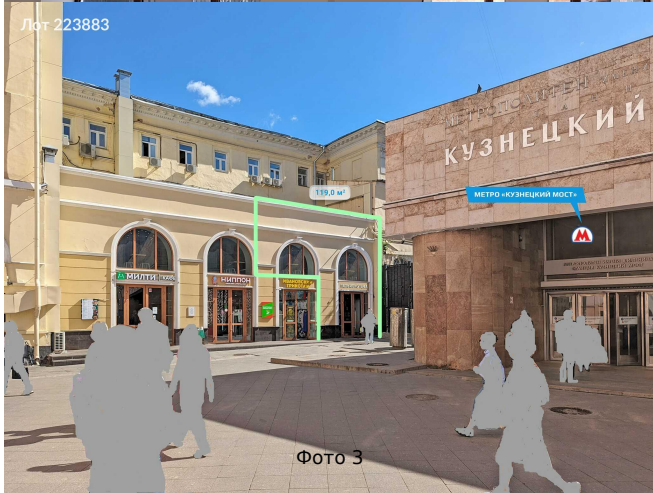

Фотографии объекта