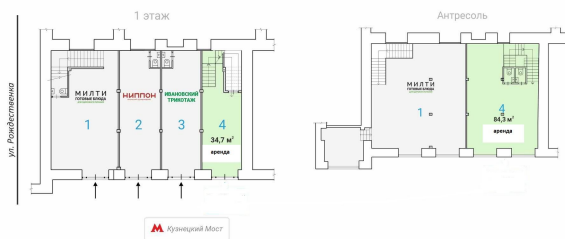

Сдается в аренду коммерческая недвижимость, Россия, Москва,
улица Рождественка, 6/9/20с1 — Россия, Москва, улица
Рождественка, 6/9/20с1

Объявление:	#223883
Заголовок:	Сдается в аренду коммерческая недвижимость, Россия, Москва, улица Рождественка, 6/9/20с1
Тип объекта:	ПСН
Адрес:	Россия, Москва, улица Рождественка, 6/9/20с1
Цена:	1 000 000 /мес
Описание:	Предлагается в аренду помещение, расположенное по адресу: г. Москва, улица Рождественка, Центральный административный округ. Помещение находится в непосредственной близости от станции метро «Кузнецкий Мост», что обеспечивает высокий уровень пешеходной проходимости. Объект расположен в престижном туристическо-деловом районе города, что делает его привлекательным для арендаторов.
Площадь:	119.0 м
Параметры:	119.0 м этаж 1 этажность 3 Кузнецкий мост · 1 мин пешком
До метро:	1 мин (пешком)
Этаж:	1 из 3
Тип сделки:	Аренда
Тип недвижимости:	Коммерческая
Возможное назначение:	Бизнес, Офис, Торговля, Склад, Производство, Продукты, Ресторан, Общепит, Шоурум, Спа салон, Арендный бизнес, Детские товары, Детский магазин, Клиентский офис, Клиника, Косметика, Косметология, Маникюр, Массажный салон, Свободное назначение, Частная практика
Путь до метро:	Пешком
Время до метро:	1 мин.
Метро:	Кузнецкий мост
Этажей:	3
Общая площадь:	119 м2
Предоплата:	1 месяц
Залог:	100 %
Залог тип:	%
Срок аренды:	длительный срок
Высота потолков:	3.1 м.
Отопление:	Центральное
Вентиляция:	Приточная
Кондиционирование:	Местное
Пожаротушение:	Гидрантная
Тип здания:	Административное
Минимальный срок аренды:	11
Вход:	Отдельный с улицы

Тип договора:	Прямая аренда
Период оплаты:	месяц
Форма налогообложения:	УСН
Электрическая мощность:	15 кВт

Фотографии объекта

Рождественка ул., 6/9/20 стр.1

1 этаж

Антресоль

Фото 5