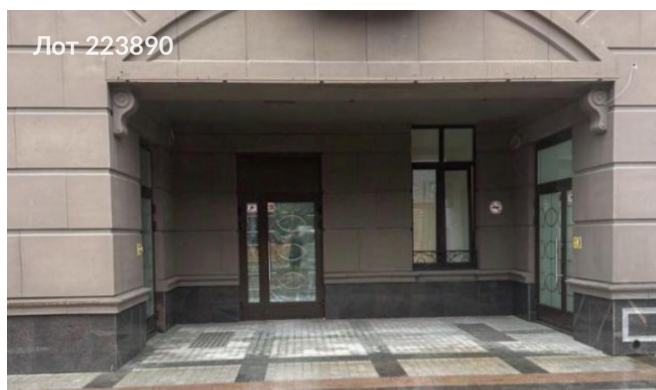

Сдается в аренду коммерческая недвижимость, Россия, Москва, Хорошёвское шоссе, 25Ак1 — Россия, Москва, Хорошёвское шоссе, 25Ак1

Объявление:	#223890
Заголовок:	Сдается в аренду коммерческая недвижимость, Россия, Москва, Хорошёвское шоссе, 25Ак1
Тип объекта:	ПСН
Адрес:	Россия, Москва, Хорошёвское шоссе, 25Ак1
Цена:	2 400 000 /мес
Описание:	Предлагается в аренду помещение с двумя отдельными входами: фасадным и со двора. Помещение свободного назначения (возможно деление от 200 м2) Расположенное на 1 и 2-м этаже современного жилого комплекса премиум-класса, 7 мин. от м. Полежаевская. Характеристики: • 4 отдельных входа • Высота потолков — 4 м • Электрическая мощность — 150 кВт • 10 мокрых точек, 1 душ • Удобная планировка • Большие окна, отличное естественное освещение • Огороженная территория • Круглосуточный доступ, охрана Назначение: Клиника, центр эстетической медицины, медицинский центр. Готово под медицинскую деятельность. Сделана разводка под медицинские нужды.
Площадь:	960.0 м
Параметры:	960.0 м этаж 1 этажность 24 Хорошёвская · 4 мин пешком
До метро:	4 мин (пешком)
Этаж:	1 из 24
Тип сделки:	Аренда
Тип недвижимости:	Коммерческая
Возможное назначение:	Бизнес, Офис, Ресторан, Спа салон, Детские товары, Детский клуб, Детский магазин, Клиентский офис, Клиника, Косметика, Косметология, Маникюр, Массажный салон, Рабочий кабинет, Свободное назначение, Учебный центр, Частная практика
Путь до метро:	Пешком
Время до метро:	4 мин.
Метро:	Хорошёвская
Этажей:	24
Общая площадь:	960 м2
Предоплата:	1 месяц
Залог:	100 %
Залог тип:	%
Срок аренды:	длительный срок
Высота потолков:	4 м.
Отопление:	Центральное
Вентиляция:	Приточная
Кондиционирование:	Центральное

Фотографии объекта

Фото 1

Фото 2

Фото 3

Фото 4

Фото 5

Фото 6

Лот 223890