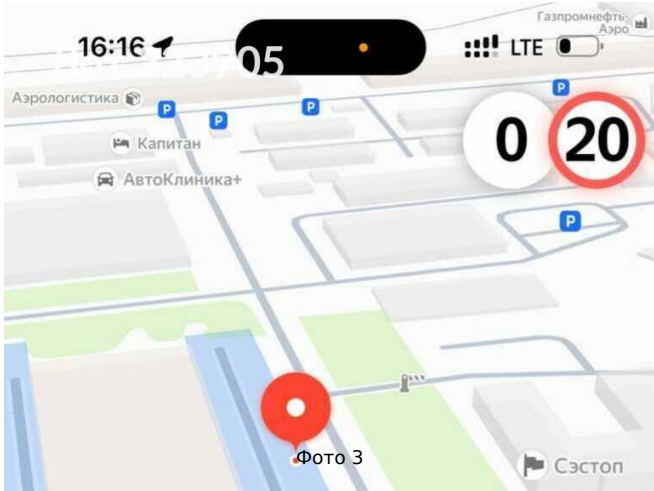

Фотографии объекта

поселок аэропорта
Шереметьево

Добавить объект на карту

Добавить дорожное событие

Сюда

Отсюда