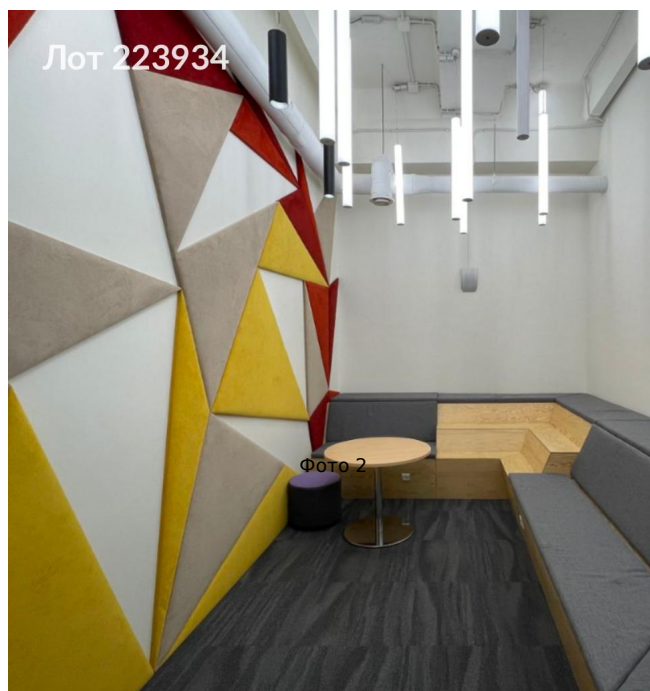

Сдается в аренду коммерческая недвижимость, Россия, Москва, Земледельческий переулок, 15 — Россия, Москва, Земледельческий переулок, 15

Объявление:	#223934
Заголовок:	Сдается в аренду коммерческая недвижимость, Россия, Москва, Земледельческий переулок, 15
Тип объекта:	Офис
Адрес:	Россия, Москва, Земледельческий переулок, 15
Цена:	2 502 734 /мес
Описание:	<p>Предлагается в аренду офисное помещение от крупного собственника АО "Бизнес-Недвижимость". Объект расположен в пятиэтажном административном здании, находящемся в пешей доступности от станции метро "Смоленская" (приблизительно 10 минут ходьбы).</p> <p>Площадь арендуемого помещения, с учетом коридорного коэффициента (12%), составляет 968,8 квадратных метров и находится на пятом этаже здания. В здании предусмотрен пассажирский лифт. Освобождение помещения планируется с 13 января 2026 года.</p>
Площадь:	968.8 м
Параметры:	968.8 м этаж 5 этажность 5 Смоленская · 8 мин пешком
До метро:	8 мин (пешком)
Этаж:	5 из 5
Тип сделки:	Аренда
Тип недвижимости:	Коммерческая
Путь до метро:	Пешком
Время до метро:	8 мин.
Метро:	Смоленская
Этажей:	5
Состояние:	Офисная отделка
Общая площадь:	968.8 м2
Предоплата:	1 месяц
Залог:	100 %
Залог тип:	%
Срок аренды:	длительный срок
Высота потолков:	3 м.
Отопление:	Центральное
Вентиляция:	Приточная
Кондиционирование:	Центральное
Пожаротушение:	Сигнализация
Аптека:	Да
Ателье одежды:	Да
Банкомат:	Да
Буфет:	Да

Фотографии объекта

Фото 1

Фото 2

Фото 3