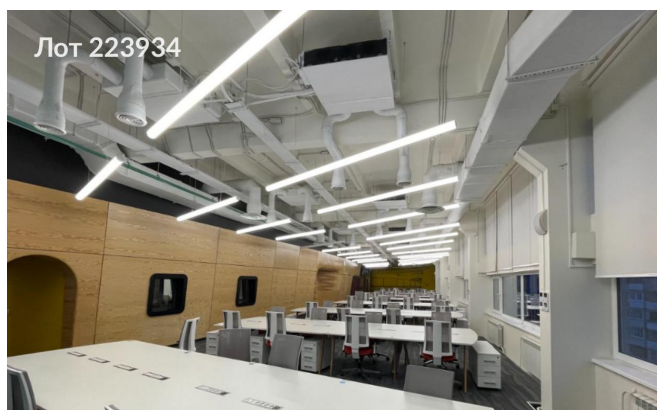

Сдается в аренду коммерческая недвижимость, Россия, Москва, Земледельческий переулок, 15 — Россия, Москва, Земледельческий переулок, 15

Объявление:	#223934
Заголовок:	Сдается в аренду коммерческая недвижимость, Россия, Москва, Земледельческий переулок, 15
Тип объекта:	Офис
Адрес:	Россия, Москва, Земледельческий переулок, 15
Цена:	2 502 734 /мес
Описание:	<p>Предлагается в аренду офисное помещение от крупного собственника АО "Бизнес-Недвижимость". Объект расположен в пятиэтажном административном здании, находящемся в пешей доступности от станции метро "Смоленская" (приблизительно 10 минут ходьбы).</p> <p>Площадь арендуемого помещения, с учетом коридорного коэффициента (12%), составляет 968,8 квадратных метров и находится на пятом этаже здания. В здании предусмотрен пассажирский лифт. Освобождение помещения планируется с 13 января 2026 года.</p>
Площадь:	968.8 м
Параметры:	968.8 м этаж 5 этажность 5 Смоленская · 8 мин пешком
До метро:	8 мин (пешком)
Этаж:	5 из 5
Тип сделки:	Аренда
Тип недвижимости:	Коммерческая
Путь до метро:	Пешком
Время до метро:	8 мин.
Метро:	Смоленская
Этажей:	5
Состояние:	Офисная отделка
Общая площадь:	968.8 м2
Предоплата:	1 месяц
Залог:	100 %
Залог тип:	%
Срок аренды:	длительный срок
Высота потолков:	3 м.
Отопление:	Центральное
Вентиляция:	Приточная
Кондиционирование:	Центральное
Пожаротушение:	Сигнализация
Аптека:	Да
Ателье одежды:	Да
Банкомат:	Да
Буфет:	Да

Фотографии объекта

Фото 1

Фото 2

Фото 3