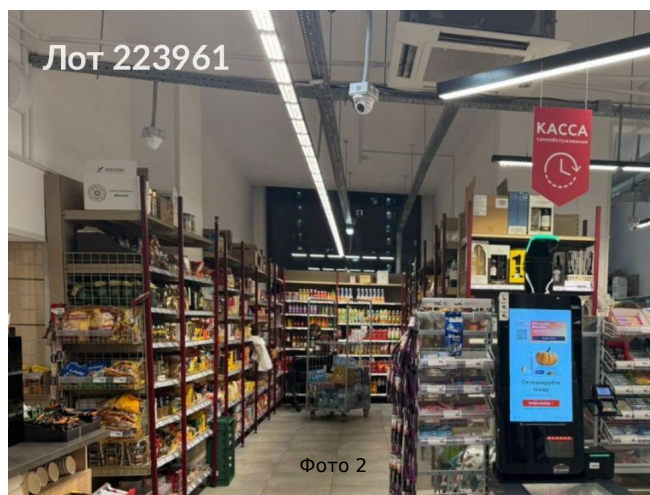

# Сдается в аренду коммерческая недвижимость, Россия, Москва, Волоколамское шоссе, 71к1 — Россия, Москва, Волоколамское шоссе, 71к1

Объявление:	#223961
Заголовок:	Сдается в аренду коммерческая недвижимость, Россия, Москва, Волоколамское шоссе, 71к1
Тип объекта:	ПСН
Адрес:	Россия, Москва, Волоколамское шоссе, 71к1
Цена:	650 000 /мес
Описание:	На первой линии Волоколамского шоссе предлагается в аренду помещение 178 м2, с потолками 6 м, панорамными окнами и отличным рекламным потенциалом, на трафике с высокой проходимостью и интенсивностью движения. Расположение: жилой комплекс Город на Реке Тушино-2018, престижный проект в районе Тушино, обеспечивающий высокий статус и привлекательность для арендаторов. Рядом открывается Ростех. Длительный договор рассматривают, как и субаренду.
Площадь:	178.0 м
Параметры:	178.0 м этаж 1 этажность 20 Спартак · 7 мин пешком
До метро:	7 мин (пешком)
Этаж:	1 из 20
Тип сделки:	Аренда
Тип недвижимости:	Коммерческая
Возможное назначение:	Аггау
Путь до метро:	Пешком
Время до метро:	7 мин.
Метро:	Спартак
Этажей:	20
Общая площадь:	178 м2
Предоплата:	1 месяц
Залог:	100 %
Залог тип:	%
Срок аренды:	длительный срок
Высота потолков:	6 м.
Тип здания:	Административное
Минимальный срок аренды:	11
Вход:	Отдельный с улицы
Тип договора:	Прямая аренда
Период оплаты:	месяц
Форма налогообложения:	УСН
Электрическая мощность:	60 кВт

## Фотографии объекта

Фото 4