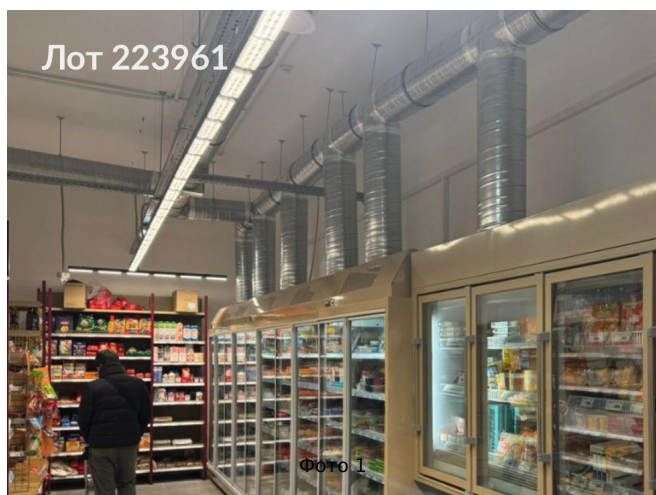

# Сдается в аренду коммерческая недвижимость, Россия, Москва, Волоколамское шоссе, 71к1 — Россия, Москва, Волоколамское шоссе, 71к1

Объявление:	#223961
Заголовок:	Сдается в аренду коммерческая недвижимость, Россия, Москва, Волоколамское шоссе, 71к1
Тип объекта:	ПСН
Адрес:	Россия, Москва, Волоколамское шоссе, 71к1
Цена:	650 000 /мес
Описание:	На первой линии Волоколамского шоссе предлагается в аренду помещение 178 м2, с потолками 6 м, панорамными окнами и отличным рекламным потенциалом, на трафике с высокой проходимостью и интенсивностью движения. Расположение: жилой комплекс Город на Реке Тушино-2018, престижный проект в районе Тушино, обеспечивающий высокий статус и привлекательность для арендаторов. Рядом открывается Ростех. Длительный договор рассматривают, как и субаренду.
Площадь:	178.0 м
Параметры:	178.0 м этаж 1 этажность 20 Спартак · 7 мин пешком
До метро:	7 мин (пешком)
Этаж:	1 из 20
Тип сделки:	Аренда
Тип недвижимости:	Коммерческая
Возможное назначение:	Аггау
Путь до метро:	Пешком
Время до метро:	7 мин.
Метро:	Спартак
Этажей:	20
Общая площадь:	178 м2
Предоплата:	1 месяц
Залог:	100 %
Залог тип:	%
Срок аренды:	длительный срок
Высота потолков:	6 м.
Тип здания:	Административное
Минимальный срок аренды:	11
Вход:	Отдельный с улицы
Тип договора:	Прямая аренда
Период оплаты:	месяц
Форма налогообложения:	УСН
Электрическая мощность:	60 кВт

## Фотографии объекта

Фото 4