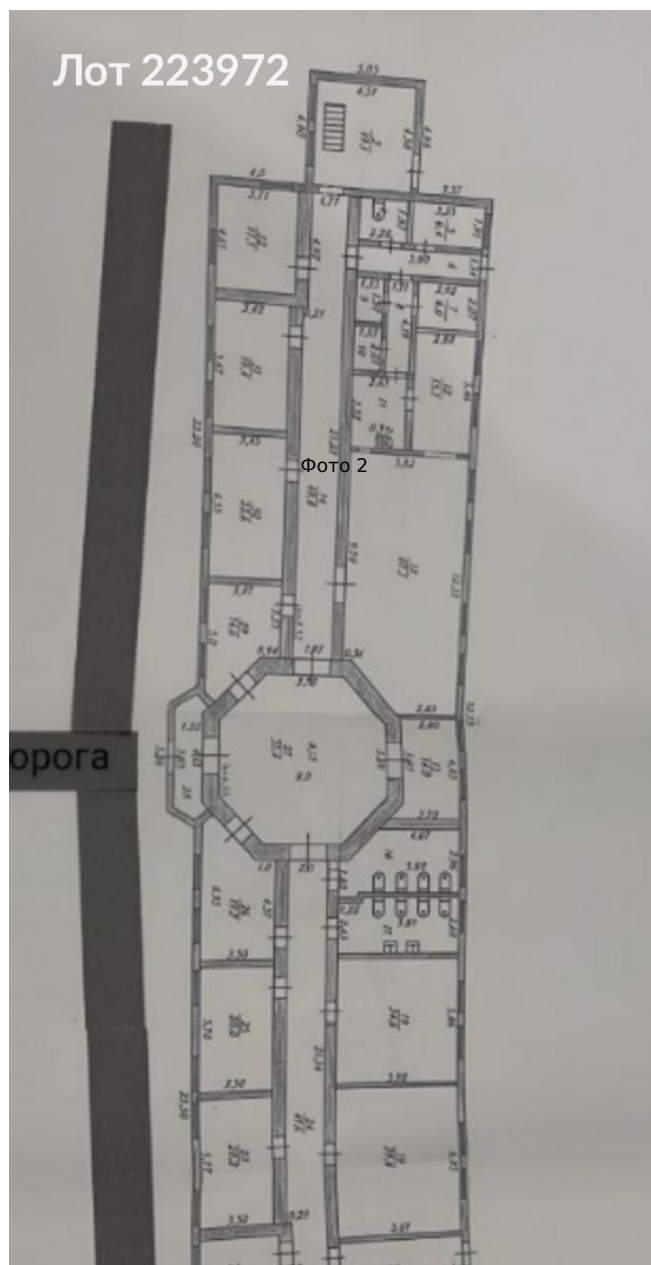

Фотографии объекта

Фото 2