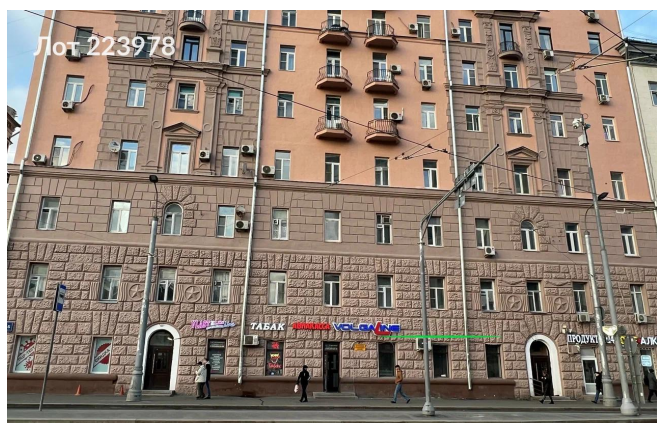

Сдается в аренду коммерческая недвижимость, Россия, Москва, Кожевническая улица, 1Бс1 — Россия, Москва, Кожевническая улица, 1Бс1

Объявление:	#223978
Заголовок:	Сдается в аренду коммерческая недвижимость, Россия, Москва, Кожевническая улица, 1Бс1
Тип объекта:	ПСН
Адрес:	Россия, Москва, Кожевническая улица, 1Бс1
Цена:	580 000 /мес
Описание:	Предлагаю уникальное коммерческое помещение на первой линии по адресу: Москва, Кожевническая улица, 1Бс1. Общая площадь составляет 130 м, помещение расположено на первом этаже жилого дома и отвечает всем современным требованиям. Высота потолков 3,5 метра создает ощущение простора. В помещении установлены система вентиляции, кондиционирования и отопления, что обеспечивает комфорт и удобство. Также предусмотрена система сигнализации для безопасности бизнеса. Благодаря расположению в районе с высоким пешеходным трафиком, это помещение идеально подходит для привлечения клиентов. Всего в четырех минутах пешком находится станция метро Павелецкая, что обеспечивает легкий доступ как для вас, так и для ваших клиентов. В окрестностях располагаются популярные места, такие как кафе, магазины и бизнес-центры, что дополнительно усиливает поток людей и создает выгодные условия для вашего бизнеса. Оперативный показ и возможность быстрого выхода на сделку сделают процесс аренды максимально удобным. Пешеходный трафик ~1900 человек в час
Площадь:	130.0 м
Параметры:	130.0 м этаж 1 этажность 7 Павелецкая · 4 мин пешком
До метро:	4 мин (пешком)
Этаж:	1 из 7
Тип сделки:	Аренда
Тип недвижимости:	Коммерческая
Возможное назначение:	Аггау
Путь до метро:	Пешком
Время до метро:	4 мин.
Метро:	Павелецкая
Этажей:	7
Общая площадь:	130 м2
Предоплата:	1 месяц
Залог:	100 %
Залог тип:	%
Срок аренды:	длительный срок
Высота потолков:	3.5 м.

Фотографии объекта

Фото 1

Фото 2

Фото 3

Фото 4

Фото 5

Фото 6