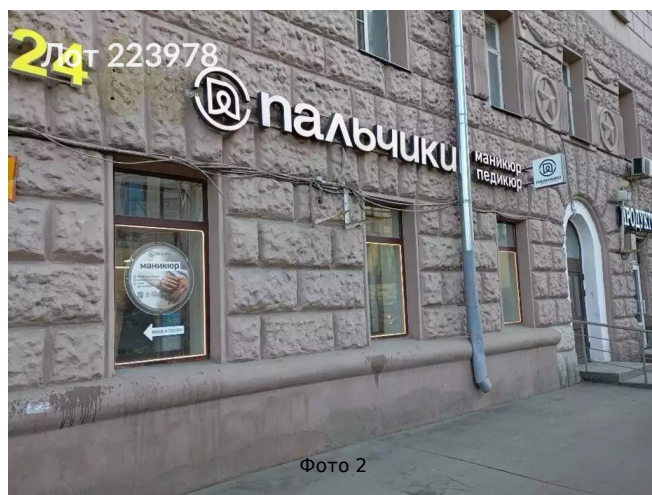

Сдается в аренду коммерческая недвижимость, Россия, Москва, Кожевническая улица, 1Бс1 — Россия, Москва, Кожевническая улица, 1Бс1

Объявление:	#223978
Заголовок:	Сдается в аренду коммерческая недвижимость, Россия, Москва, Кожевническая улица, 1Бс1
Тип объекта:	ПСН
Адрес:	Россия, Москва, Кожевническая улица, 1Бс1
Цена:	580 000 /мес
Описание:	Предлагаю уникальное коммерческое помещение на первой линии по адресу: Москва, Кожевническая улица, 1Бс1. Общая площадь составляет 130 м, помещение расположено на первом этаже жилого дома и отвечает всем современным требованиям. Высота потолков 3,5 метра создает ощущение простора. В помещении установлены система вентиляции, кондиционирования и отопления, что обеспечивает комфорт и удобство. Также предусмотрена система сигнализации для безопасности бизнеса. Благодаря расположению в районе с высоким пешеходным трафиком, это помещение идеально подходит для привлечения клиентов. Всего в четырех минутах пешком находится станция метро Павелецкая, что обеспечивает легкий доступ как для вас, так и для ваших клиентов. В окрестностях располагаются популярные места, такие как кафе, магазины и бизнес-центры, что дополнительно усиливает поток людей и создает выгодные условия для вашего бизнеса. Оперативный показ и возможность быстрого выхода на сделку сделают процесс аренды максимально удобным. Пешеходный трафик ~1900 человек в час
Площадь:	130.0 м
Параметры:	130.0 м этаж 1 этажность 7 Павелецкая · 4 мин пешком
До метро:	4 мин (пешком)
Этаж:	1 из 7
Тип сделки:	Аренда
Тип недвижимости:	Коммерческая
Возможное назначение:	Аггау
Путь до метро:	Пешком
Время до метро:	4 мин.
Метро:	Павелецкая
Этажей:	7
Общая площадь:	130 м2
Предоплата:	1 месяц
Залог:	100 %
Залог тип:	%
Срок аренды:	длительный срок
Высота потолков:	3.5 м.

Фотографии объекта

Фото 1

Фото 2

Фото 3

Фото 4

Фото 5

Фото 6