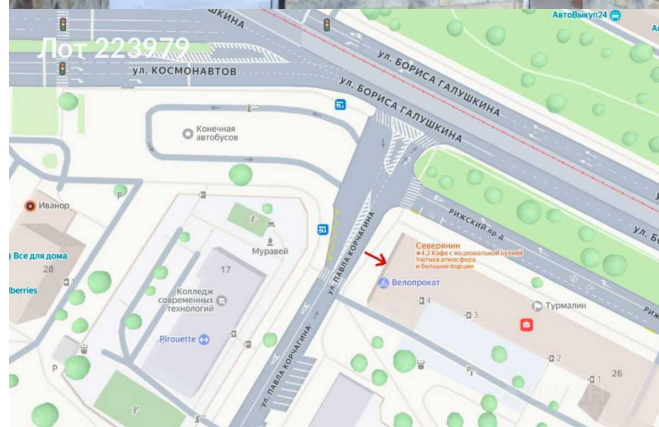

Сдается в аренду коммерческая недвижимость, Россия, Москва, улица Бориса Галушкина, 26 — Россия, Москва, улица Бориса Галушкина, 26

Объявление:	#223979
Заголовок:	Сдается в аренду коммерческая недвижимость, Россия, Москва, улица Бориса Галушкина, 26
Тип объекта:	ПСН
Адрес:	Россия, Москва, улица Бориса Галушкина, 26
Цена:	610 000 /мес
Описание:	<p>Сдается помещение свободного назначения, 265 м</p> <p>Привлекательное местоположение, 1 этаж жилого дома, два отдельных входа, бесплатная парковка. Потолок 3.5-4 метра, вытяжка на крышу дома, 6 мокрых точек, плюс 2 санузла.</p> <p>Помещение колонного типа, несущие стены отсутствуют.</p> <p>Электрическая мощность 60 кВт. Прямая долгосрочная аренда от собственника.</p> <p>Расположено в спальном районе, на пересечении улиц Бориса Галушкина, Павла Корчагина, Космонавтов и Рижского проезда, Хороший трафик, в 70 метрах находится Политехнический университет и колледж Современных технологий, напротив 2 остановки общественного транспорта, в непосредственной близости расположены несколько студенческих общежитий, вследствие чего мимо помещения проходит Студенческая тропа, напротив находится остановка общественного транспорта, 250 метров от парка Сокольники. УСН.</p>
Площадь:	305.0 м
Параметры:	305.0 м этаж 1 этажность 8 ВДНХ · 2 мин транс.
До метро:	2 мин (транспортом)
Этаж:	1 из 8
Тип сделки:	Аренда
Тип недвижимости:	Коммерческая
Возможное назначение:	Офис, Выпечка, Общепит
Путь до метро:	На автомобиле
Время до метро:	2 мин.
Метро:	ВДНХ
Этажей:	8
Общая площадь:	305 м2
Предоплата:	1 месяц
Залог:	100 %
Залог тип:	%
Срок аренды:	длительный срок
Высота потолков:	4 м.
Отопление:	Центральное
Вентиляция:	Приточная

# Фотографии объекта

Фото 1

Фото 2

Фото 3

Фото 4