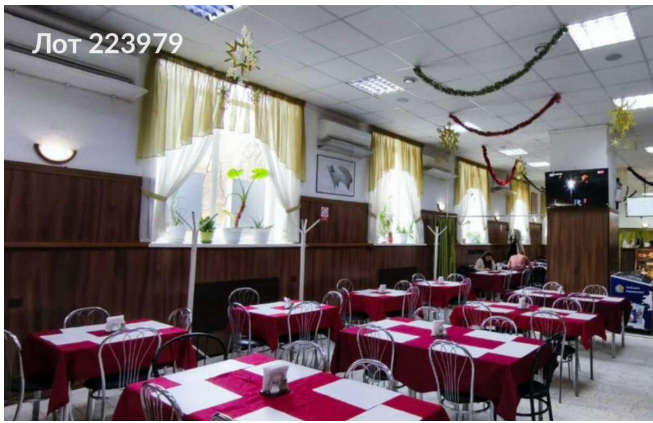

Сдается в аренду коммерческая недвижимость, Россия, Москва, улица Бориса Галушкина, 26 — Россия, Москва, улица Бориса Галушкина, 26

Объявление:	#223979
Заголовок:	Сдается в аренду коммерческая недвижимость, Россия, Москва, улица Бориса Галушкина, 26
Тип объекта:	ПСН
Адрес:	Россия, Москва, улица Бориса Галушкина, 26
Цена:	610 000 /мес
Описание:	<p>Сдается помещение свободного назначения, 265 м</p> <p>Привлекательное местоположение, 1 этаж жилого дома, два отдельных входа, бесплатная парковка. Потолок 3.5-4 метра, вытяжка на крышу дома, 6 мокрых точек, плюс 2 санузла.</p> <p>Помещение колонного типа, несущие стены отсутствуют.</p> <p>Электрическая мощность 60 кВт. Прямая долгосрочная аренда от собственника.</p> <p>Расположено в спальном районе, на пересечении улиц Бориса Галушкина, Павла Корчагина, Космонавтов и Рижского проезда, Хороший трафик, в 70 метрах находится Политехнический университет и колледж Современных технологий, напротив 2 остановки общественного транспорта, в непосредственной близости расположены несколько студенческих общежитий, вследствие чего мимо помещения проходит Студенческая тропа, напротив находится остановка общественного транспорта, 250 метров от парка Сокольники. УСН.</p>
Площадь:	305.0 м
Параметры:	305.0 м этаж 1 этажность 8 ВДНХ · 2 мин транс.
До метро:	2 мин (транспортом)
Этаж:	1 из 8
Тип сделки:	Аренда
Тип недвижимости:	Коммерческая
Возможное назначение:	Офис, Выпечка, Общепит
Путь до метро:	На автомобиле
Время до метро:	2 мин.
Метро:	ВДНХ
Этажей:	8
Общая площадь:	305 м2
Предоплата:	1 месяц
Залог:	100 %
Залог тип:	%
Срок аренды:	длительный срок
Высота потолков:	4 м.
Отопление:	Центральное
Вентиляция:	Приточная

# Фотографии объекта

Фото 1

Фото 2

Фото 3

Фото 4