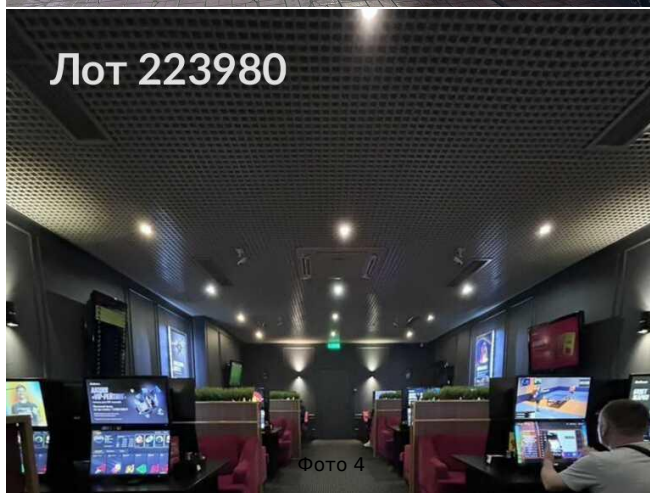

Фотографии объекта

Фото 5