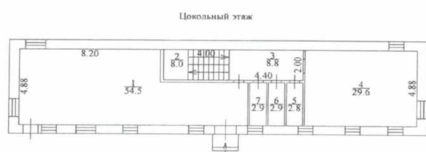

Вход:	Отдельный с улицы
Тип договора:	Прямая аренда
Период оплаты:	месяц
Электрическая мощность:	100 кВт

Фотографии объекта

Фото 5

Фото 6