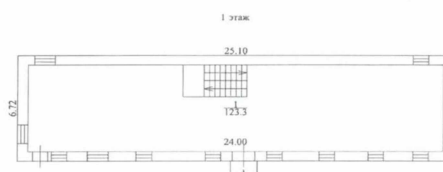

Вход:	Отдельный с улицы
Тип договора:	Прямая аренда
Период оплаты:	месяц
Электрическая мощность:	100 кВт

Фотографии объекта

Фото 5

Фото 6