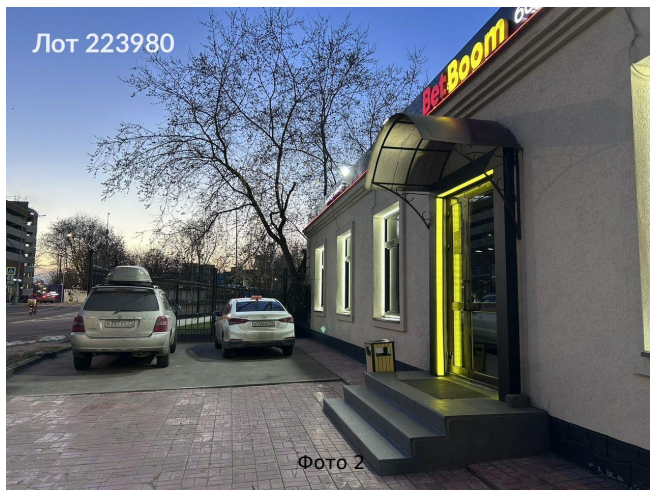

Фотографии объекта

Фото 5