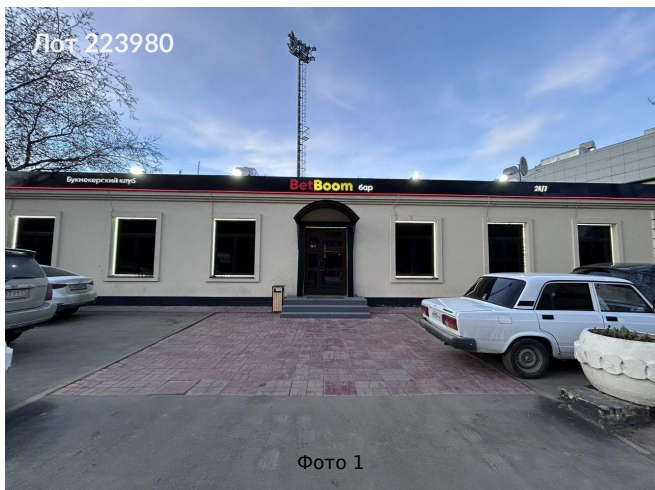

Сдается в аренду коммерческая недвижимость, Россия, Москва, Тушинская улица, 16с4 — Россия, Москва, Тушинская улица, 16с4

Объявление:	#223980
Заголовок:	Сдается в аренду коммерческая недвижимость, Россия, Москва, Тушинская улица, 16с4
Тип объекта:	ПСН
Адрес:	Россия, Москва, Тушинская улица, 16с4
Цена:	750 000 /мес
Описание:	Предлагаю вам уникальную возможность снять торговое помещение на Тушинской улице, расположенное на первом этаже административного здания. Площадь 123 кв. м в сочетании с цокольным этажом 109 кв. м обеспечивают отличную функциональность для ведения бизнеса. Пешеходный трафик до 5000 человек в час создаёт высокую видимость вашего бизнеса, а динамичная атмосфера района привлекает как местных жителей, так и туристов. Объект доступен для немедленного заселения с конца сентября. Вокруг расположены популярные кафе, рестораны, магазины и другие точки интереса, что делает это место идеальным для любой торговой или сервисной деятельности. Типовой ремонт позволит вам быстро переоборудовать помещение под ваши потребности.
Площадь:	232.0 м
Параметры:	232.0 м этаж 1 этажность 1 Тушинская · 4 мин пешком
До метро:	4 мин (пешком)
Этаж:	1 из 1
Тип сделки:	Аренда
Тип недвижимости:	Коммерческая
Возможное назначение:	Бизнес, Офис, Торговля, Склад, Кальянная, Медицинский центр, Ломбард, Мастерская, Парикмахерская, Стоматология, Общепит, Пекарня, Антикафе, Детский центр, Клиника, Косметология, Кофейня, Кулинария, Маникюр, Нотариальная контора, Парфюмерия, Пиццерия, Рабочее место, Салон, Салон связи, Свободное назначение, Стрит ритейл, Фото студия
Путь до метро:	Пешком
Время до метро:	4 мин.
Метро:	Тушинская
Этажей:	1
Общая площадь:	232 м2
Предоплата:	1 месяц
Залог:	100 %
Залог тип:	%
Срок аренды:	длительный срок
Тип здания:	Административное
Минимальный срок аренды:	11

Вход:	Отдельный с улицы
Тип договора:	Прямая аренда
Период оплаты:	месяц
Электрическая мощность:	100 кВт

Фотографии объекта

Фото 5

Фото 6