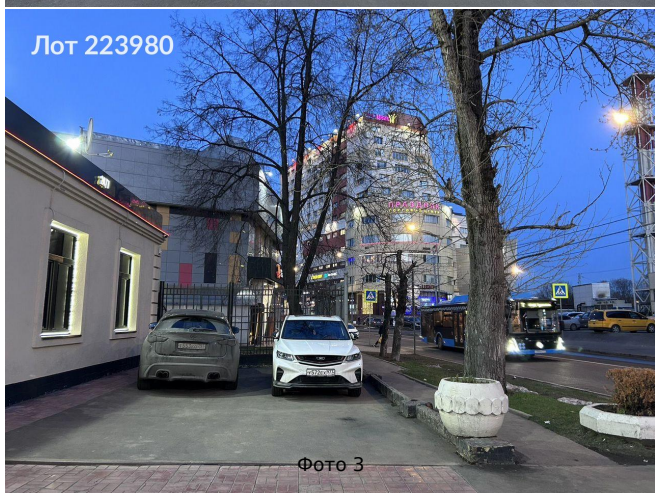

Сдается в аренду коммерческая недвижимость, Россия, Москва, Тушинская улица, 16с4 — Россия, Москва, Тушинская улица, 16с4

Объявление:	#223980
Заголовок:	Сдается в аренду коммерческая недвижимость, Россия, Москва, Тушинская улица, 16с4
Тип объекта:	ПСН
Адрес:	Россия, Москва, Тушинская улица, 16с4
Цена:	750 000 /мес
Описание:	Предлагаю вам уникальную возможность снять торговое помещение на Тушинской улице, расположенное на первом этаже административного здания. Площадь 123 кв. м в сочетании с цокольным этажом 109 кв. м обеспечивают отличную функциональность для ведения бизнеса. Пешеходный трафик до 5000 человек в час создаёт высокую видимость вашего бизнеса, а динамичная атмосфера района привлекает как местных жителей, так и туристов. Объект доступен для немедленного заселения с конца сентября. Вокруг расположены популярные кафе, рестораны, магазины и другие точки интереса, что делает это место идеальным для любой торговой или сервисной деятельности. Типовой ремонт позволит вам быстро переоборудовать помещение под ваши потребности.
Площадь:	232.0 м
Параметры:	232.0 м этаж 1 этажность 1 Тушинская · 4 мин пешком
До метро:	4 мин (пешком)
Этаж:	1 из 1
Тип сделки:	Аренда
Тип недвижимости:	Коммерческая
Возможное назначение:	Бизнес, Офис, Торговля, Склад, Кальянная, Медицинский центр, Ломбард, Мастерская, Парикмахерская, Стоматология, Общепит, Пекарня, Антикафе, Детский центр, Клиника, Косметология, Кофейня, Кулинария, Маникюр, Нотариальная контора, Парфюмерия, Пиццерия, Рабочее место, Салон, Салон связи, Свободное назначение, Стрит ритейл, Фото студия
Путь до метро:	Пешком
Время до метро:	4 мин.
Метро:	Тушинская
Этажей:	1
Общая площадь:	232 м2
Предоплата:	1 месяц
Залог:	100 %
Залог тип:	%
Срок аренды:	длительный срок
Тип здания:	Административное
Минимальный срок аренды:	11

Вход:	Отдельный с улицы
Тип договора:	Прямая аренда
Период оплаты:	месяц
Электрическая мощность:	100 кВт

Фотографии объекта

Фото 5

Фото 6