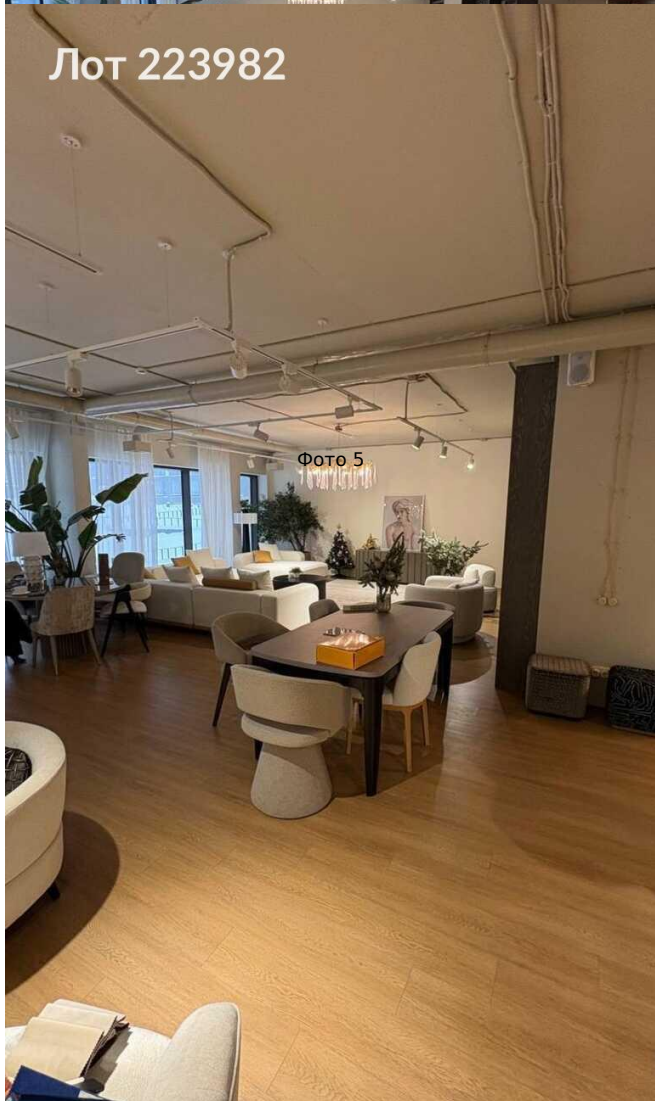

Лот 223982

Фото 7

Фотографии объекта