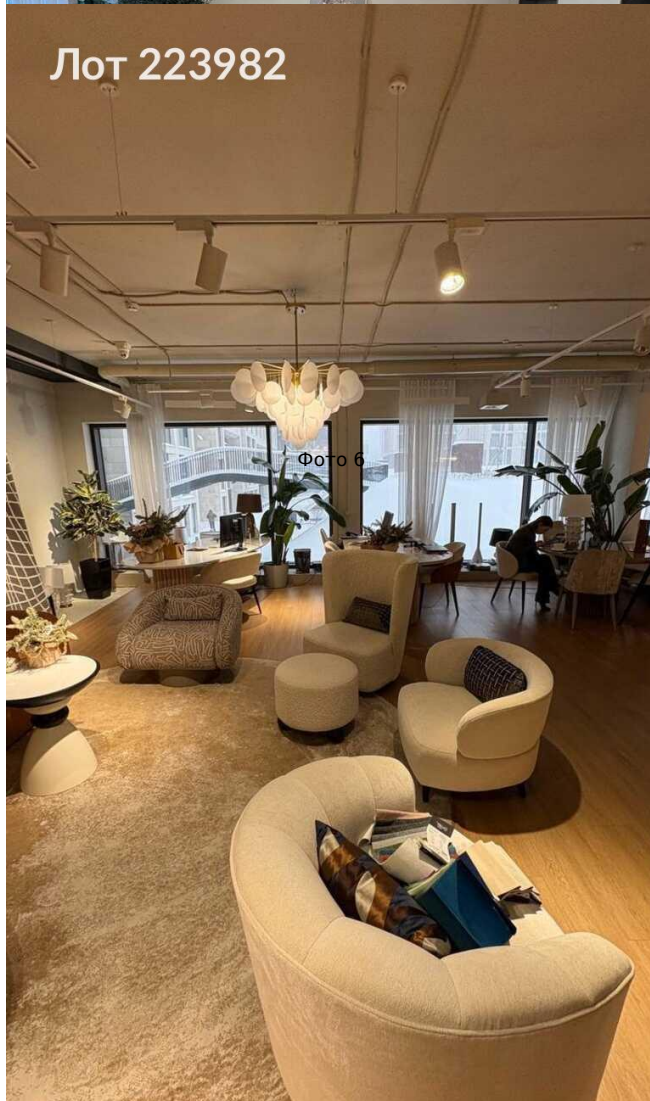

Лот 223982

Фото 8

Фотографии объекта