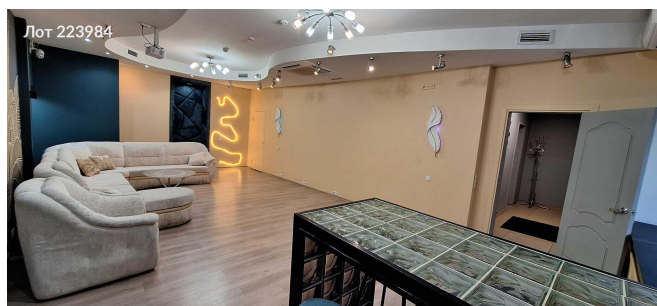

Сдается в аренду коммерческая недвижимость, Россия, Москва,
Садовая-Самотёчная улица, 15/1 — Россия, Москва,
Садовая-Самотёчная улица, 15/1

Объявление:	#223984
Заголовок:	Сдается в аренду коммерческая недвижимость, Россия, Москва, Садовая-Самотёчная улица, 15/1
Тип объекта:	ПСН
Адрес:	Россия, Москва, Садовая-Самотёчная улица, 15/1
Цена:	520 000 /мес
Описание:	Предлагаем в аренду помещение свободного назначения в административном здании на Садовой-Самотёчной улице всего в трех минутах пешком от станции метро Цветной Бульвар. Это идеальное место для бизнеса, поскольку рядом расположены крупные торговые и развлекательные центры, офисы и другие популярные точки притяжения. В аренду предлагаются три отдельных помещения на первом этаже, каждое с отдельным входом. Высота потолков составляет 3 метра, что обеспечивает комфортные условия для различных видов деятельности. Для арендаторов предоставляется юридический адрес, а также удобные парковочные места. Помещения оборудованы центральным отоплением и вентиляцией. Гарантируются арендные каникулы, что позволяет удобно стартовать. Это место отлично подойдет для магазинов, кафе, офисов и других коммерческих видов деятельности. Звоните - отвечу на все вопросы и устрою оперативный показ!
Площадь:	110.0 м
Параметры:	110.0 м этаж 1 этажность 2 Цветной бульвар · 3 мин пешком
До метро:	3 мин (пешком)
Этаж:	1 из 2
Тип сделки:	Аренда
Тип недвижимости:	Коммерческая
Возможное назначение:	Аггау
Путь до метро:	Пешком
Время до метро:	3 мин.
Метро:	Цветной бульвар
Этажей:	2
Общая площадь:	110 м2
Предоплата:	2 месяца
Залог:	100 %
Залог тип:	%
Срок аренды:	длительный срок
Высота потолков:	3 м.
Отопление:	Центральное
Вентиляция:	Естественная

Фотографии объекта

ВХОД 2 ВХОД 1
ул. Самотечная
Фото 12

Москва,
Садовая -Самотечная 15/1

1 ЭТАЖ

Фото 13