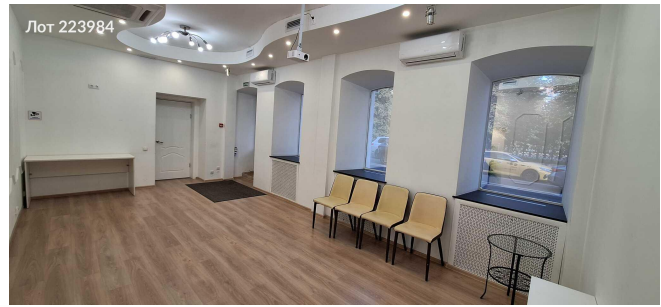

Сдается в аренду коммерческая недвижимость, Россия, Москва,
Садовая-Самотёчная улица, 15/1 — Россия, Москва,
Садовая-Самотёчная улица, 15/1

Объявление:	#223984
Заголовок:	Сдается в аренду коммерческая недвижимость, Россия, Москва, Садовая-Самотёчная улица, 15/1
Тип объекта:	ПСН
Адрес:	Россия, Москва, Садовая-Самотёчная улица, 15/1
Цена:	520 000 /мес
Описание:	Предлагаем в аренду помещение свободного назначения в административном здании на Садовой-Самотёчной улице всего в трех минутах пешком от станции метро Цветной Бульвар. Это идеальное место для бизнеса, поскольку рядом расположены крупные торговые и развлекательные центры, офисы и другие популярные точки притяжения. В аренду предлагаются три отдельных помещения на первом этаже, каждое с отдельным входом. Высота потолков составляет 3 метра, что обеспечивает комфортные условия для различных видов деятельности. Для арендаторов предоставляется юридический адрес, а также удобные парковочные места. Помещения оборудованы центральным отоплением и вентиляцией. Гарантируются арендные каникулы, что позволяет удобно стартовать. Это место отлично подойдет для магазинов, кафе, офисов и других коммерческих видов деятельности. Звоните - отвечу на все вопросы и устрою оперативный показ!
Площадь:	110.0 м
Параметры:	110.0 м этаж 1 этажность 2 Цветной бульвар · 3 мин пешком
До метро:	3 мин (пешком)
Этаж:	1 из 2
Тип сделки:	Аренда
Тип недвижимости:	Коммерческая
Возможное назначение:	Аггау
Путь до метро:	Пешком
Время до метро:	3 мин.
Метро:	Цветной бульвар
Этажей:	2
Общая площадь:	110 м2
Предоплата:	2 месяца
Залог:	100 %
Залог тип:	%
Срок аренды:	длительный срок
Высота потолков:	3 м.
Отопление:	Центральное
Вентиляция:	Естественная

Фотографии объекта

ВХОД 2 ВХОД 1
ул. Самотечная
Фото 12

Москва,
Садовая -Самотечная 15/1

1 ЭТАЖ

Фото 13