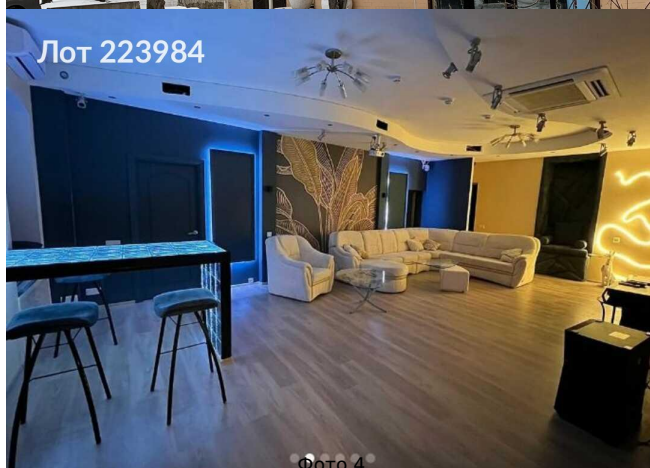

Сдается в аренду коммерческая недвижимость, Россия, Москва,
Садовая-Самотёчная улица, 15/1 — Россия, Москва,
Садовая-Самотёчная улица, 15/1

Объявление:	#223984
Заголовок:	Сдается в аренду коммерческая недвижимость, Россия, Москва, Садовая-Самотёчная улица, 15/1
Тип объекта:	ПСН
Адрес:	Россия, Москва, Садовая-Самотёчная улица, 15/1
Цена:	520 000 /мес
Описание:	Предлагаем в аренду помещение свободного назначения в административном здании на Садовой-Самотёчной улице всего в трех минутах пешком от станции метро Цветной Бульвар. Это идеальное место для бизнеса, поскольку рядом расположены крупные торговые и развлекательные центры, офисы и другие популярные точки притяжения. В аренду предлагаются три отдельных помещения на первом этаже, каждое с отдельным входом. Высота потолков составляет 3 метра, что обеспечивает комфортные условия для различных видов деятельности. Для арендаторов предоставляется юридический адрес, а также удобные парковочные места. Помещения оборудованы центральным отоплением и вентиляцией. Гарантируются арендные каникулы, что позволяет удобно стартовать. Это место отлично подойдет для магазинов, кафе, офисов и других коммерческих видов деятельности. Звоните - отвечу на все вопросы и устрою оперативный показ!
Площадь:	110.0 м
Параметры:	110.0 м этаж 1 этажность 2 Цветной бульвар · 3 мин пешком
До метро:	3 мин (пешком)
Этаж:	1 из 2
Тип сделки:	Аренда
Тип недвижимости:	Коммерческая
Возможное назначение:	Аггау
Путь до метро:	Пешком
Время до метро:	3 мин.
Метро:	Цветной бульвар
Этажей:	2
Общая площадь:	110 м2
Предоплата:	2 месяца
Залог:	100 %
Залог тип:	%
Срок аренды:	длительный срок
Высота потолков:	3 м.
Отопление:	Центральное
Вентиляция:	Естественная

Фотографии объекта

ВХОД 2 ВХОД 1
ул. Самотечная
Фото 12

Москва,
Садовая -Самотечная 15/1

1 ЭТАЖ

Фото 13