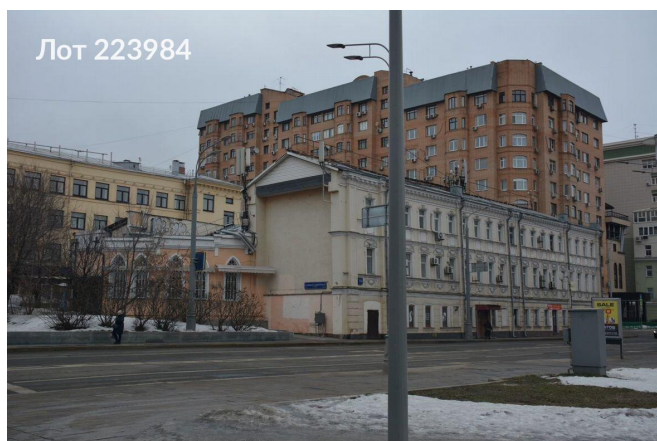

Сдается в аренду коммерческая недвижимость, Россия, Москва,
Садовая-Самотёчная улица, 15/1 — Россия, Москва,
Садовая-Самотёчная улица, 15/1

Объявление:	#223984
Заголовок:	Сдается в аренду коммерческая недвижимость, Россия, Москва, Садовая-Самотёчная улица, 15/1
Тип объекта:	ПСН
Адрес:	Россия, Москва, Садовая-Самотёчная улица, 15/1
Цена:	520 000 /мес
Описание:	Предлагаем в аренду помещение свободного назначения в административном здании на Садовой-Самотёчной улице всего в трех минутах пешком от станции метро Цветной Бульвар. Это идеальное место для бизнеса, поскольку рядом расположены крупные торговые и развлекательные центры, офисы и другие популярные точки притяжения. В аренду предлагаются три отдельных помещения на первом этаже, каждое с отдельным входом. Высота потолков составляет 3 метра, что обеспечивает комфортные условия для различных видов деятельности. Для арендаторов предоставляется юридический адрес, а также удобные парковочные места. Помещения оборудованы центральным отоплением и вентиляцией. Гарантируются арендные каникулы, что позволяет удобно стартовать. Это место отлично подойдет для магазинов, кафе, офисов и других коммерческих видов деятельности. Звоните - отвечу на все вопросы и устрою оперативный показ!
Площадь:	110.0 м
Параметры:	110.0 м этаж 1 этажность 2 Цветной бульвар · 3 мин пешком
До метро:	3 мин (пешком)
Этаж:	1 из 2
Тип сделки:	Аренда
Тип недвижимости:	Коммерческая
Возможное назначение:	Аггау
Путь до метро:	Пешком
Время до метро:	3 мин.
Метро:	Цветной бульвар
Этажей:	2
Общая площадь:	110 м2
Предоплата:	2 месяца
Залог:	100 %
Залог тип:	%
Срок аренды:	длительный срок
Высота потолков:	3 м.
Отопление:	Центральное
Вентиляция:	Естественная

Фотографии объекта

ВХОД 2 ВХОД 1
ул. Самотечная
Фото 12

Москва,
Садовая -Самотечная 15/1

1 ЭТАЖ

Фото 13