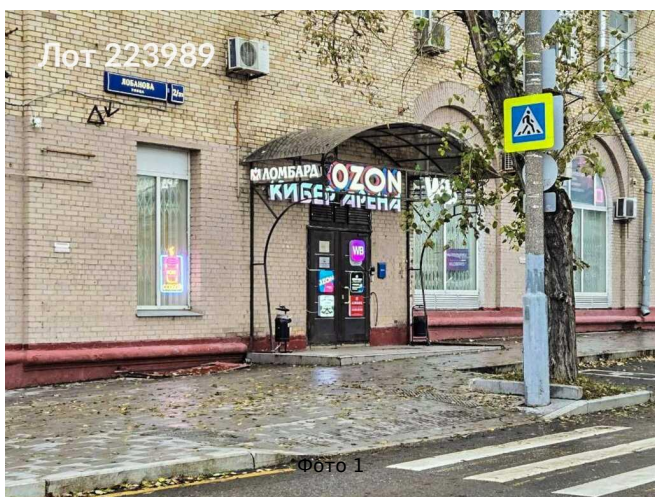

Фотографии объекта