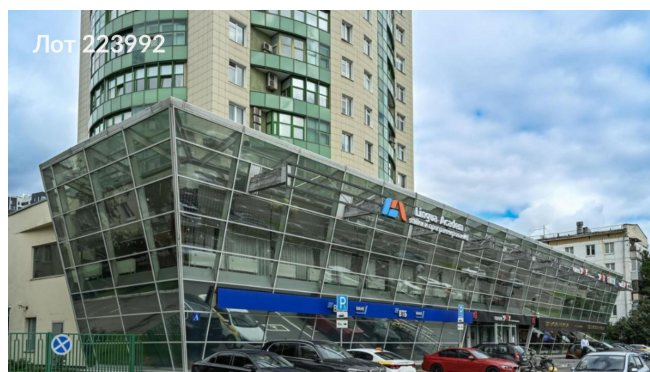

# Сдается в аренду коммерческая недвижимость, Россия, Москва, проспект Маршала Жукова, 30 — Россия, Москва, проспект Маршала Жукова, 30

Объявление:	#223992
Заголовок:	Сдается в аренду коммерческая недвижимость, Россия, Москва, проспект Маршала Жукова, 30
Тип объекта:	ПСН
Адрес:	Россия, Москва, проспект Маршала Жукова, 30
Цена:	810 750 /мес
Описание:	Предлагается в аренду помещение площадью 216 квадратных метров, расположенное на первом этаже жилого комплекса "Серебряный Квартет" по адресу: город Москва, проспект Маршала Жукова, дом 30.Комплекс "Серебряный Квартет" представляет собой архитектурное сооружение, состоящее из четырех стилобатов. Здание расположено на первой линии одной из крупнейших магистралей города - проспекта Маршала Жукова, что обеспечивает высокую доступность как для пешеходов, так и для автомобильного транспорта. Комплекс окружен густонаселенным жилым массивом, что способствует развитию местного рынка труда и увеличению числа потенциальных арендаторов.
Площадь:	216.0 м
Параметры:	216.0 м этаж 1 этажность 17 Народное ополчение · 7 мин пешком
До метро:	7 мин (пешком)
Этаж:	1 из 17
Тип сделки:	Аренда
Тип недвижимости:	Коммерческая
Возможное назначение:	Бизнес, Офис, Торговля, 21, 34, 44, 68, 70, 82, 83, 84, 85, 89, 90, 113, 142
Путь до метро:	Пешком
Время до метро:	7 мин.
Метро:	Народное ополчение
Этажей:	17
Общая площадь:	216 м2
Предоплата:	1 месяц
Залог:	100 %
Залог тип:	%
Срок аренды:	длительный срок
Высота потолков:	3.2 м.
Отопление:	Центральное
Вентиляция:	Приточная
Кондиционирование:	Центральное
Пожаротушение:	Сигнализация
Тип здания:	Жилой дом
Минимальный срок аренды:	11

## Фотографии объекта

Фото 1

Фото 2

Фото 3