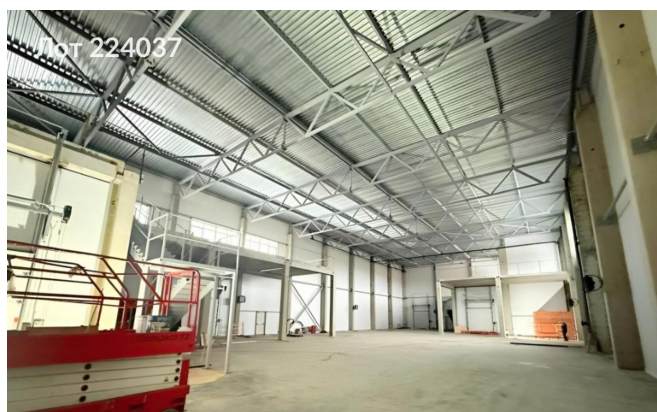

## Сдается в аренду коммерческая недвижимость, Россия, Москва, Новосходненское шоссе, 143А — Россия, Москва, Новосходненское шоссе, 143А

Объявление:	#224037
Заголовок:	Сдается в аренду коммерческая недвижимость, Россия, Москва, Новосходненское шоссе, 143А
Тип объекта:	ПСН
Адрес:	Россия, Москва, Новосходненское шоссе, 143А
Цена:	2 331 200 /мес
Описание:	Предлагается в аренду производственно-складской комплекс с большой площадью, расположенный в развитом районе городского округа Химки. Комплекс находится в зоне с интенсивным автомобильным движением.Адрес: Московская область, городской округ Химки, Новосходненское шоссе, 143А (микрорайон Планерная).Объект характеризуется удобной транспортной доступностью и близостью к Москве (7 км), а также к населённым пунктам Сходня, Новокуркино и Молжаниново. :
Площадь:	1 457.0 м
Параметры:	1 457.0 м этаж 1 этажность 1 Молжаниново · 9 мин пешком
До метро:	9 мин (пешком)
Этаж:	1 из 1
Тип сделки:	Аренда
Тип недвижимости:	Коммерческая
Возможное назначение:	Производство, Склад
Путь до метро:	Пешком
Время до метро:	9 мин.
Метро:	Молжаниново
Этажей:	1
Общая площадь:	1457 м2
Предоплата:	1 месяц
Залог:	100 %
Залог тип:	%
Срок аренды:	длительный срок
Высота потолков:	10 м.
Отопление:	Центральное
Вентиляция:	Естественная
Кондиционирование:	Центральное
Пожаротушение:	Сигнализация
Тип здания:	Административное
Минимальный срок аренды:	11
Вход:	Отдельный с улицы
Тип договора:	Прямая аренда
Период оплаты:	месяц

## Фотографии объекта

Фото 1

Фото 2

Фото 3