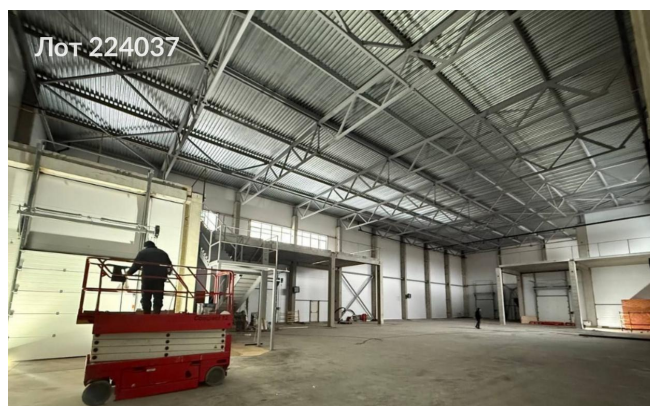

## Сдается в аренду коммерческая недвижимость, Россия, Москва, Новосходненское шоссе, 143А — Россия, Москва, Новосходненское шоссе, 143А

Объявление:	#224037
Заголовок:	Сдается в аренду коммерческая недвижимость, Россия, Москва, Новосходненское шоссе, 143А
Тип объекта:	ПСН
Адрес:	Россия, Москва, Новосходненское шоссе, 143А
Цена:	2 331 200 /мес
Описание:	Предлагается в аренду производственно-складской комплекс с большой площадью, расположенный в развитом районе городского округа Химки. Комплекс находится в зоне с интенсивным автомобильным движением.Адрес: Московская область, городской округ Химки, Новосходненское шоссе, 143А (микрорайон Планерная).Объект характеризуется удобной транспортной доступностью и близостью к Москве (7 км), а также к населённым пунктам Сходня, Новокуркино и Молжаниново. :
Площадь:	1 457.0 м
Параметры:	1 457.0 м этаж 1 этажность 1 Молжаниново · 9 мин пешком
До метро:	9 мин (пешком)
Этаж:	1 из 1
Тип сделки:	Аренда
Тип недвижимости:	Коммерческая
Возможное назначение:	Производство, Склад
Путь до метро:	Пешком
Время до метро:	9 мин.
Метро:	Молжаниново
Этажей:	1
Общая площадь:	1457 м2
Предоплата:	1 месяц
Залог:	100 %
Залог тип:	%
Срок аренды:	длительный срок
Высота потолков:	10 м.
Отопление:	Центральное
Вентиляция:	Естественная
Кондиционирование:	Центральное
Пожаротушение:	Сигнализация
Тип здания:	Административное
Минимальный срок аренды:	11
Вход:	Отдельный с улицы
Тип договора:	Прямая аренда
Период оплаты:	месяц

## Фотографии объекта

Фото 1

Фото 2

Фото 3