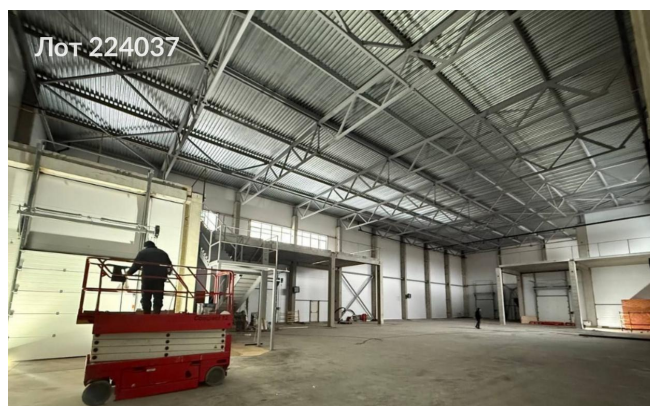

Фотографии объекта

Фото 2