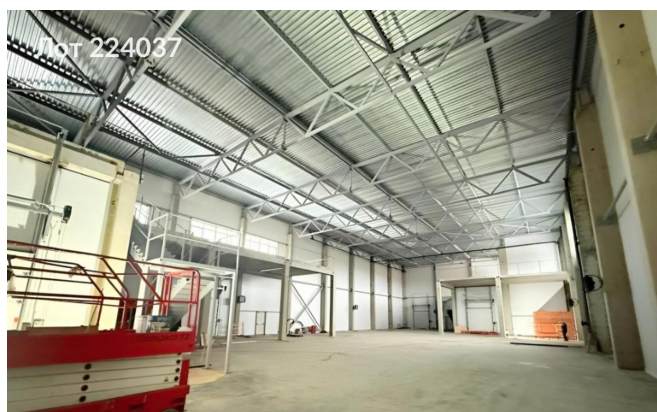

Фотографии объекта

Фото 1