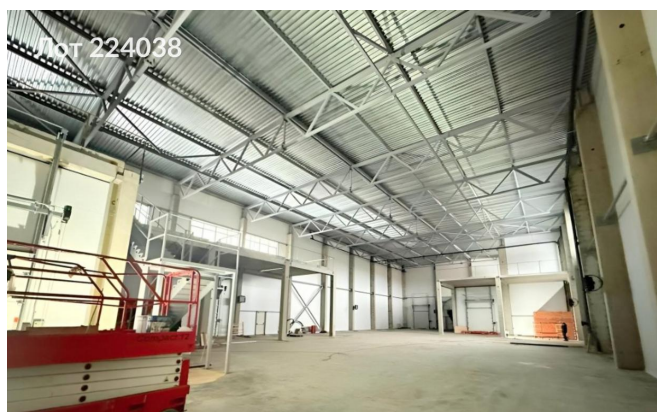

# Сдается в аренду коммерческая недвижимость, Россия, Москва, Новосходненское шоссе, 143А — Россия, Москва, Новосходненское шоссе, 143А

Объявление:	#224038
Заголовок:	Сдается в аренду коммерческая недвижимость, Россия, Москва, Новосходненское шоссе, 143А
Тип объекта:	ПСН
Адрес:	Россия, Москва, Новосходненское шоссе, 143А
Цена:	1 165 600 /мес
Описание:	Предлагается в аренду производственно-складской комплекс с большой площадью, расположенный в развитом районе городского округа Химки. Комплекс находится в зоне с интенсивным автомобильным движением.Адрес: Московская область, городской округ Химки, Новосходненское шоссе, 143А (микрорайон Планерная).Объект характеризуется удобной транспортной доступностью и близостью к Москве (7 км), а также к населённым пунктам Сходня, Новокуркино и Молжаниново. :
Площадь:	728.5 м
Параметры:	728.5 м этаж 1 этажность 1 Молжаниново · 9 мин пешком
До метро:	9 мин (пешком)
Этаж:	1 из 1
Тип сделки:	Аренда
Тип недвижимости:	Коммерческая
Возможное назначение:	Производство, Склад
Путь до метро:	Пешком
Время до метро:	9 мин.
Метро:	Молжаниново
Этажей:	1
Общая площадь:	728.5 м2
Предоплата:	1 месяц
Залог:	100 %
Залог тип:	%
Срок аренды:	длительный срок
Высота потолков:	10 м.
Отопление:	Центральное
Вентиляция:	Естественная
Кондиционирование:	Центральное
Пожаротушение:	Сигнализация
Тип здания:	Административное
Минимальный срок аренды:	11
Вход:	Отдельный с улицы
Тип договора:	Прямая аренда
Период оплаты:	месяц

## Фотографии объекта

Фото 1

Фото 2

Фото 3