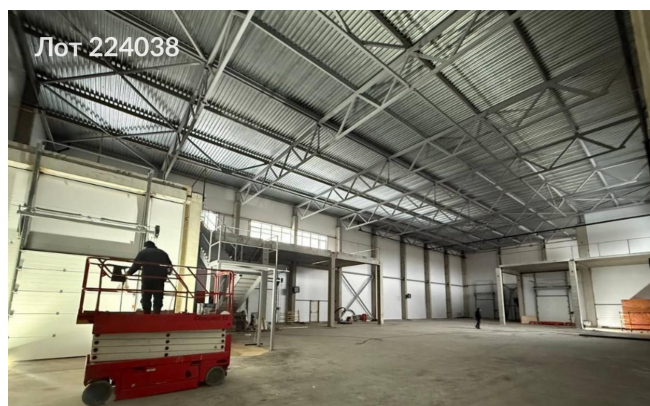

Фотографии объекта

Фото 2