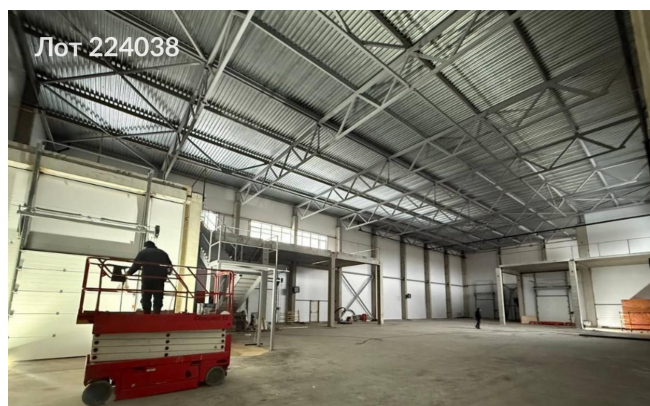

# Сдается в аренду коммерческая недвижимость, Россия, Москва, Новосходненское шоссе, 143А — Россия, Москва, Новосходненское шоссе, 143А

Объявление:	#224038
Заголовок:	Сдается в аренду коммерческая недвижимость, Россия, Москва, Новосходненское шоссе, 143А
Тип объекта:	ПСН
Адрес:	Россия, Москва, Новосходненское шоссе, 143А
Цена:	1 165 600 /мес
Описание:	Предлагается в аренду производственно-складской комплекс с большой площадью, расположенный в развитом районе городского округа Химки. Комплекс находится в зоне с интенсивным автомобильным движением.Адрес: Московская область, городской округ Химки, Новосходненское шоссе, 143А (микрорайон Планерная).Объект характеризуется удобной транспортной доступностью и близостью к Москве (7 км), а также к населённым пунктам Сходня, Новокуркино и Молжаниново. :
Площадь:	728.5 м
Параметры:	728.5 м этаж 1 этажность 1 Молжаниново · 9 мин пешком
До метро:	9 мин (пешком)
Этаж:	1 из 1
Тип сделки:	Аренда
Тип недвижимости:	Коммерческая
Возможное назначение:	Производство, Склад
Путь до метро:	Пешком
Время до метро:	9 мин.
Метро:	Молжаниново
Этажей:	1
Общая площадь:	728.5 м2
Предоплата:	1 месяц
Залог:	100 %
Залог тип:	%
Срок аренды:	длительный срок
Высота потолков:	10 м.
Отопление:	Центральное
Вентиляция:	Естественная
Кондиционирование:	Центральное
Пожаротушение:	Сигнализация
Тип здания:	Административное
Минимальный срок аренды:	11
Вход:	Отдельный с улицы
Тип договора:	Прямая аренда
Период оплаты:	месяц

## Фотографии объекта

Фото 1

Фото 2

Фото 3