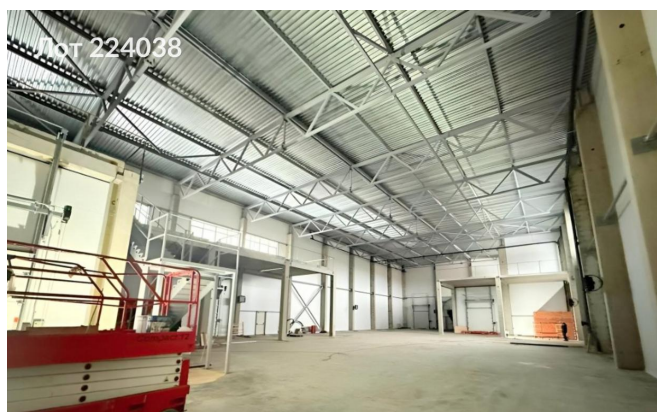

Фотографии объекта

Фото 1