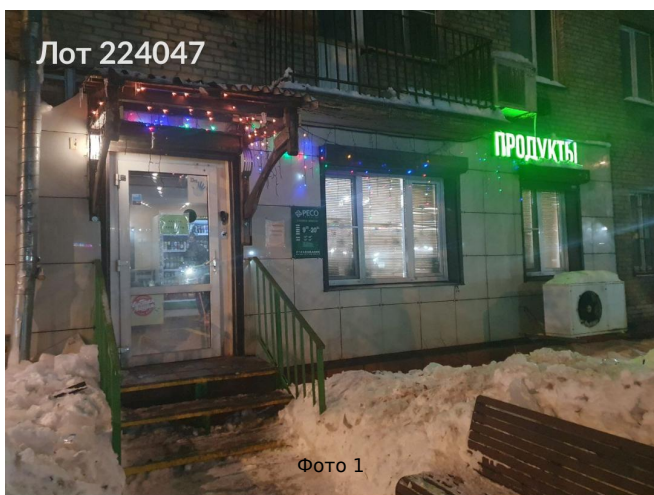

Фотографии объекта