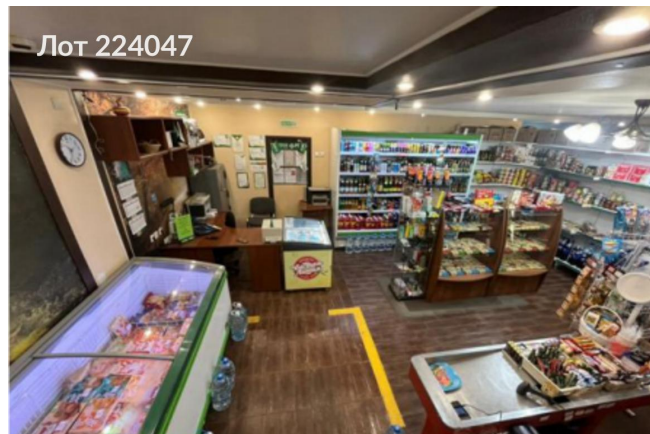

Фото 8

Фотографии объекта