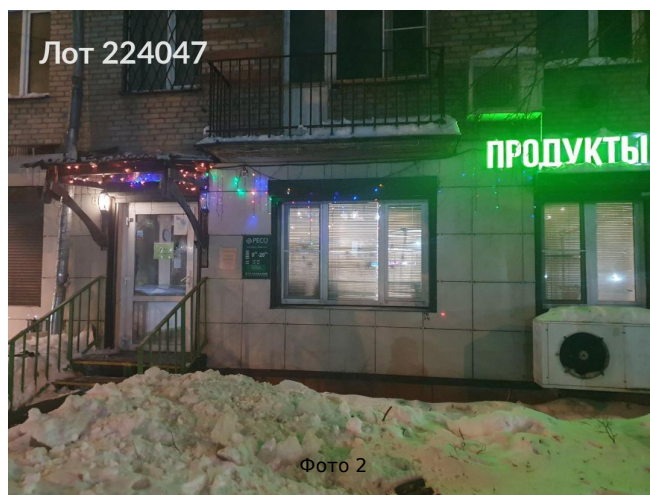

Фотографии объекта