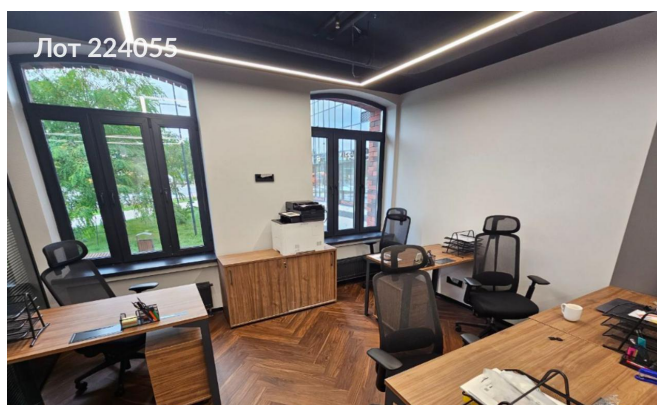

Продается коммерческая недвижимость, Россия, Москва,
Павелецкая набережная, 8Б — Россия, Москва, Павелецкая
набережная, 8Б

Объявление:	#224055
Заголовок:	Продается коммерческая недвижимость, Россия, Москва, Павелецкая набережная, 8Б
Тип объекта:	Офис
Адрес:	Россия, Москва, Павелецкая набережная, 8Б
Цена:	29 000 000
Описание:	Предлагаем к приобретению офисное помещение общей площадью 49,1 квадратных метра, расположенное по адресу: город Москва, Павелецкая набережная, дом 8Б, в жилом комплексе "Резиденции композиторов". Данное предложение представляет собой оптимальный вариант для компаний, стремящихся создать комфортные и продуктивные условия для работы в престижном районе столицы. Помещение обладает функциональной планировкой, позволяющей организовать рабочие зоны, переговорные комнаты, а также пространства для отдыха. Наличие отдельного входа обеспечивает удобный доступ для сотрудников и деловых партнеров. Расположение объекта в престижном районе города, а также развитая инфраструктура делают данное предложение привлекательным для компаний, ориентированных на высокий уровень комфорта и эффективности.
Площадь:	49.0 м
Параметры:	49.0 м этаж 1 этажность 3 Автозаводская · 8 мин пешком
До метро:	8 мин (пешком)
Этаж:	1 из 3
Тип сделки:	Продажа
Тип недвижимости:	Коммерческая
Путь до метро:	Пешком
Время до метро:	8 мин.
Метро:	Автозаводская
Этажей:	3
Состояние:	Офисная отделка
Общая площадь:	49 м2
Высота потолков:	3 м.
Отопление:	Центральное
Вентиляция:	Приточная
Кондиционирование:	Центральное
Пожаротушение:	Сигнализация
Банкомат:	Да
Буфет:	Да
Минимаркет:	Да
Медицинский центр:	Да

Конференц-зал:	Да
Кинотеатр:	Да
Кафе:	Да
Гостиница:	Да
Выставочно-складской комплекс:	Да
Отделение банка:	Да
Салон красоты:	Да
Столовая:	Да
Фитнес-центр:	Да
Тип здания:	Административное
Планировка:	смешанная
Класс здания:	С
Тип договора:	4
Вход:	Пропускная система
Форма налогообложения:	УСН
Электрическая мощность:	12 кВт

Фотографии объекта

Фото 1

Фото 2

Фото 3