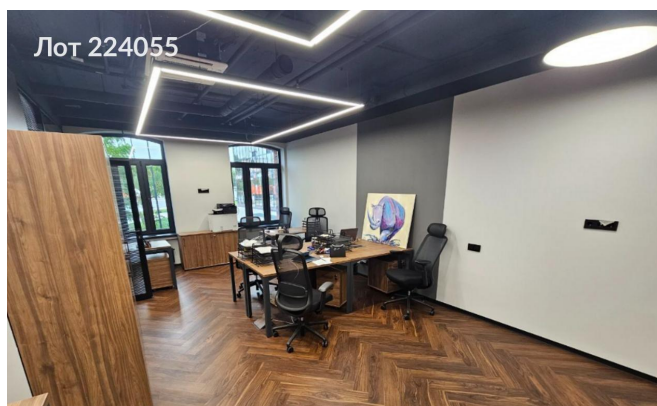

Продается коммерческая недвижимость, Россия, Москва,
Павелецкая набережная, 8Б — Россия, Москва, Павелецкая
набережная, 8Б

Объявление:	#224055
Заголовок:	Продается коммерческая недвижимость, Россия, Москва, Павелецкая набережная, 8Б
Тип объекта:	Офис
Адрес:	Россия, Москва, Павелецкая набережная, 8Б
Цена:	29 000 000
Описание:	Предлагаем к приобретению офисное помещение общей площадью 49,1 квадратных метра, расположенное по адресу: город Москва, Павелецкая набережная, дом 8Б, в жилом комплексе "Резиденции композиторов". Данное предложение представляет собой оптимальный вариант для компаний, стремящихся создать комфортные и продуктивные условия для работы в престижном районе столицы. Помещение обладает функциональной планировкой, позволяющей организовать рабочие зоны, переговорные комнаты, а также пространства для отдыха. Наличие отдельного входа обеспечивает удобный доступ для сотрудников и деловых партнеров. Расположение объекта в престижном районе города, а также развитая инфраструктура делают данное предложение привлекательным для компаний, ориентированных на высокий уровень комфорта и эффективности.
Площадь:	49.0 м
Параметры:	49.0 м этаж 1 этажность 3 Автозаводская · 8 мин пешком
До метро:	8 мин (пешком)
Этаж:	1 из 3
Тип сделки:	Продажа
Тип недвижимости:	Коммерческая
Путь до метро:	Пешком
Время до метро:	8 мин.
Метро:	Автозаводская
Этажей:	3
Состояние:	Офисная отделка
Общая площадь:	49 м2
Высота потолков:	3 м.
Отопление:	Центральное
Вентиляция:	Приточная
Кондиционирование:	Центральное
Пожаротушение:	Сигнализация
Банкомат:	Да
Буфет:	Да
Минимаркет:	Да
Медицинский центр:	Да

Конференц-зал:	Да
Кинотеатр:	Да
Кафе:	Да
Гостиница:	Да
Выставочно-складской комплекс:	Да
Отделение банка:	Да
Салон красоты:	Да
Столовая:	Да
Фитнес-центр:	Да
Тип здания:	Административное
Планировка:	смешанная
Класс здания:	С
Тип договора:	4
Вход:	Пропускная система
Форма налогообложения:	УСН
Электрическая мощность:	12 кВт

Фотографии объекта

Фото 1

Фото 2

Фото 3