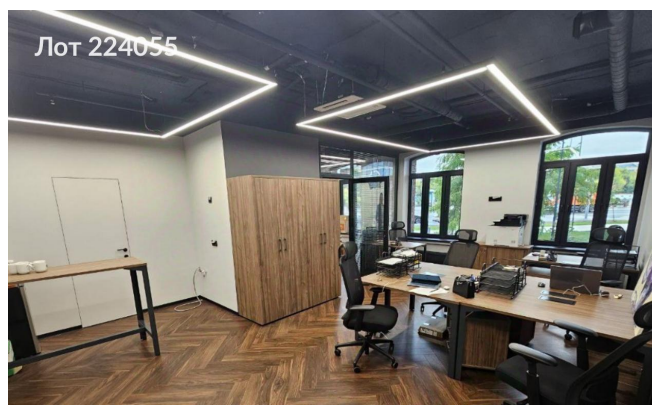

Продается коммерческая недвижимость, Россия, Москва,
Павелецкая набережная, 8Б — Россия, Москва, Павелецкая
набережная, 8Б

Объявление:	#224055
Заголовок:	Продается коммерческая недвижимость, Россия, Москва, Павелецкая набережная, 8Б
Тип объекта:	Офис
Адрес:	Россия, Москва, Павелецкая набережная, 8Б
Цена:	29 000 000
Описание:	Предлагаем к приобретению офисное помещение общей площадью 49,1 квадратных метра, расположенное по адресу: город Москва, Павелецкая набережная, дом 8Б, в жилом комплексе "Резиденции композиторов". Данное предложение представляет собой оптимальный вариант для компаний, стремящихся создать комфортные и продуктивные условия для работы в престижном районе столицы. Помещение обладает функциональной планировкой, позволяющей организовать рабочие зоны, переговорные комнаты, а также пространства для отдыха. Наличие отдельного входа обеспечивает удобный доступ для сотрудников и деловых партнеров. Расположение объекта в престижном районе города, а также развитая инфраструктура делают данное предложение привлекательным для компаний, ориентированных на высокий уровень комфорта и эффективности.
Площадь:	49.0 м
Параметры:	49.0 м этаж 1 этажность 3 Автозаводская · 8 мин пешком
До метро:	8 мин (пешком)
Этаж:	1 из 3
Тип сделки:	Продажа
Тип недвижимости:	Коммерческая
Путь до метро:	Пешком
Время до метро:	8 мин.
Метро:	Автозаводская
Этажей:	3
Состояние:	Офисная отделка
Общая площадь:	49 м2
Высота потолков:	3 м.
Отопление:	Центральное
Вентиляция:	Приточная
Кондиционирование:	Центральное
Пожаротушение:	Сигнализация
Банкомат:	Да
Буфет:	Да
Минимаркет:	Да
Медицинский центр:	Да

Конференц-зал:	Да
Кинотеатр:	Да
Кафе:	Да
Гостиница:	Да
Выставочно-складской комплекс:	Да
Отделение банка:	Да
Салон красоты:	Да
Столовая:	Да
Фитнес-центр:	Да
Тип здания:	Административное
Планировка:	смешанная
Класс здания:	С
Тип договора:	4
Вход:	Пропускная система
Форма налогообложения:	УСН
Электрическая мощность:	12 кВт

Фотографии объекта

Фото 1

Фото 2

Фото 3