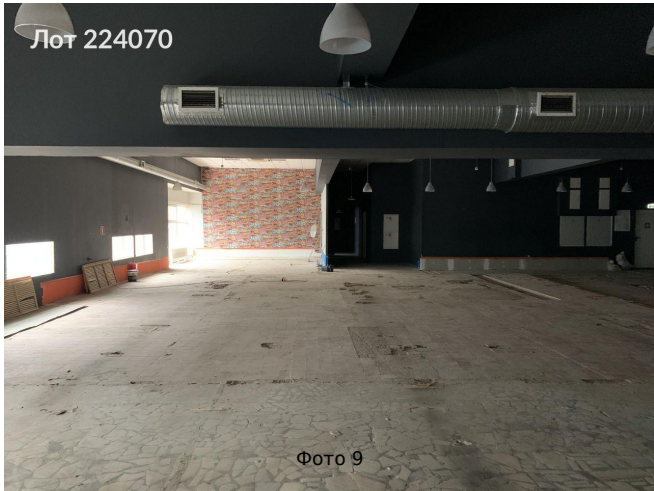

Фото 7

Лот 224070