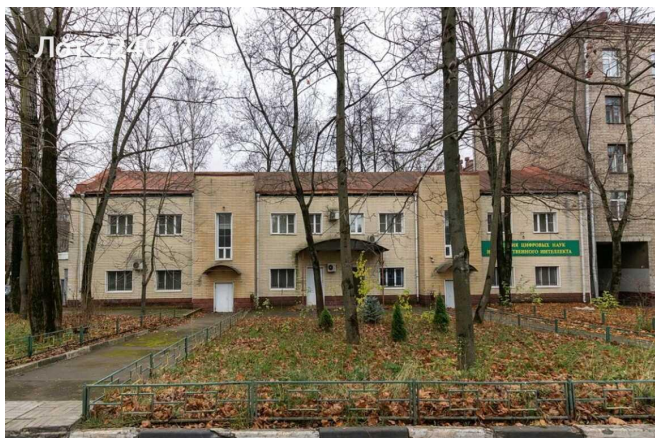

## Сдается в аренду коммерческая недвижимость, Россия, Москва, улица Лётчика Бабушкина, 6с2 — Россия, Москва, улица Лётчика Бабушкина, 6с2

Объявление:	#224072
Заголовок:	Сдается в аренду коммерческая недвижимость, Россия, Москва, улица Лётчика Бабушкина, 6с2
Тип объекта:	ПСН
Адрес:	Россия, Москва, улица Лётчика Бабушкина, 6с2
Цена:	850 000 /мес
Описание:	<p>Сдаю 2-хэтажное стационарное кирпичное здание, капитальный ремонт выполнен в 2005 году.</p> <p>Пластиковые окна, кондиционеры, пульт охраны, сигнализация, видеонаблюдение. 3 отдельных входа, основной и вспомогательные. Отопление, водоснабжение, водоотведение. Выделенная эл. мощность 118 кВт. Здание расположено в шаговой доступности, 650 метров или 9 минут пешком до ст. Лосиноостровская. 1000 м — придомовой земельный участок Рядом автобусная остановка, универсамы, школы, сквер «Красная дорожка».</p> <p>Прямая аренда от собственника. Долгосрочный договор аренды.</p>
Площадь:	575.2 м
Параметры:	575.2 м этаж 1 этажность 2 Бабушкинская · 13 мин пешком
До метро:	13 мин (пешком)
Этаж:	1 из 2
Тип сделки:	Аренда
Тип недвижимости:	Коммерческая
Возможное назначение:	Школа, Коммерция, Офис, Другое, Детский сад, Клиентский офис, Представительство, Свободное назначение, Учебный центр
Путь до метро:	Пешком
Время до метро:	13 мин.
Метро:	Бабушкинская
Этажей:	2
Общая площадь:	575.2 м2
Предоплата:	1 месяц
Залог:	100 %
Залог тип:	%
Срок аренды:	длительный срок
Высота потолков:	3.25 м.
Отопление:	Центральное
Вентиляция:	Приточная
Кондиционирование:	Местное
Пожаротушение:	Спринклерная
Тип здания:	Административное
Минимальный срок аренды:	11

# Фотографии объекта

Фото 1

Фото 2

Фото 3

Фото 4

Фото 5

Фото 6

Северо-Восточное  
территориальное бюро  
технической инвентаризации  
города Москвы