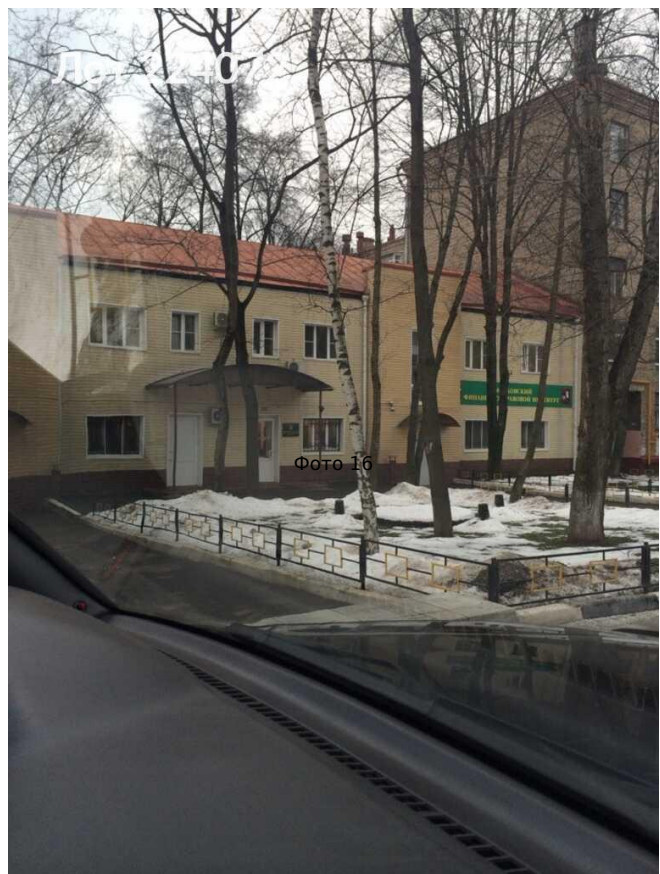

## Сдается в аренду коммерческая недвижимость, Россия, Москва, улица Лётчика Бабушкина, 6с2 — Россия, Москва, улица Лётчика Бабушкина, 6с2

Объявление:	#224072
Заголовок:	Сдается в аренду коммерческая недвижимость, Россия, Москва, улица Лётчика Бабушкина, 6с2
Тип объекта:	ПСН
Адрес:	Россия, Москва, улица Лётчика Бабушкина, 6с2
Цена:	850 000 /мес
Описание:	<p>Сдаю 2-хэтажное стационарное кирпичное здание, капитальный ремонт выполнен в 2005 году.</p> <p>Пластиковые окна, кондиционеры, пульт охраны, сигнализация, видеонаблюдение. 3 отдельных входа, основной и вспомогательные. Отопление, водоснабжение, водоотведение. Выделенная эл. мощность 118 кВт. Здание расположено в шаговой доступности, 650 метров или 9 минут пешком до ст. Лосиноостровская. 1000 м — придомовой земельный участок Рядом автобусная остановка, универсамы, школы, сквер «Красная дорожка».</p> <p>Прямая аренда от собственника. Долгосрочный договор аренды.</p>
Площадь:	575.2 м
Параметры:	575.2 м этаж 1 этажность 2 Бабушкинская · 13 мин пешком
До метро:	13 мин (пешком)
Этаж:	1 из 2
Тип сделки:	Аренда
Тип недвижимости:	Коммерческая
Возможное назначение:	Школа, Коммерция, Офис, Другое, Детский сад, Клиентский офис, Представительство, Свободное назначение, Учебный центр
Путь до метро:	Пешком
Время до метро:	13 мин.
Метро:	Бабушкинская
Этажей:	2
Общая площадь:	575.2 м2
Предоплата:	1 месяц
Залог:	100 %
Залог тип:	%
Срок аренды:	длительный срок
Высота потолков:	3.25 м.
Отопление:	Центральное
Вентиляция:	Приточная
Кондиционирование:	Местное
Пожаротушение:	Спринклерная
Тип здания:	Административное
Минимальный срок аренды:	11

Фото 11

Фото 12

Фото 13

Фото 14

Фото 15

Фото 16

Фото 17