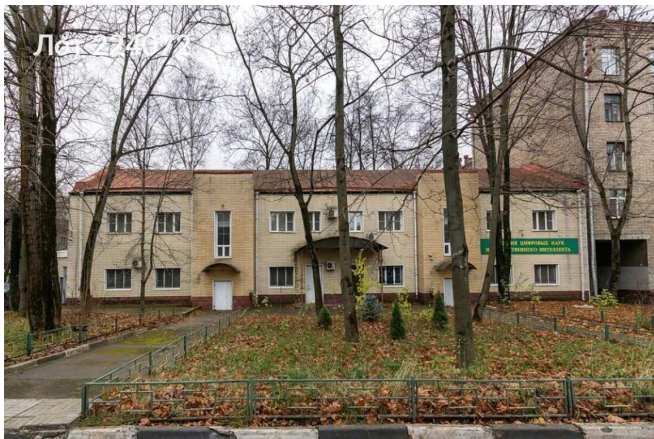

Фотографии объекта