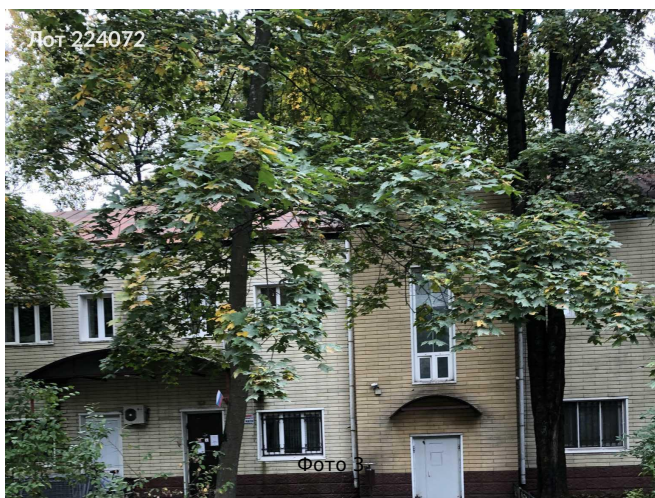

## Сдается в аренду коммерческая недвижимость, Россия, Москва, улица Лётчика Бабушкина, 6с2 — Россия, Москва, улица Лётчика Бабушкина, 6с2

Объявление:	#224072
Заголовок:	Сдается в аренду коммерческая недвижимость, Россия, Москва, улица Лётчика Бабушкина, 6с2
Тип объекта:	ПСН
Адрес:	Россия, Москва, улица Лётчика Бабушкина, 6с2
Цена:	850 000 /мес
Описание:	<p>Сдаю 2-хэтажное стационарное кирпичное здание, капитальный ремонт выполнен в 2005 году.</p> <p>Пластиковые окна, кондиционеры, пульт охраны, сигнализация, видеонаблюдение. 3 отдельных входа, основной и вспомогательные. Отопление, водоснабжение, водоотведение. Выделенная эл. мощность 118 кВт. Здание расположено в шаговой доступности, 650 метров или 9 минут пешком до ст. Лосиноостровская. 1000 м — придомовой земельный участок Рядом автобусная остановка, универсамы, школы, сквер «Красная дорожка».</p> <p>Прямая аренда от собственника. Долгосрочный договор аренды.</p>
Площадь:	575.2 м
Параметры:	575.2 м этаж 1 этажность 2 Бабушкинская · 13 мин пешком
До метро:	13 мин (пешком)
Этаж:	1 из 2
Тип сделки:	Аренда
Тип недвижимости:	Коммерческая
Возможное назначение:	Школа, Коммерция, Офис, Другое, Детский сад, Клиентский офис, Представительство, Свободное назначение, Учебный центр
Путь до метро:	Пешком
Время до метро:	13 мин.
Метро:	Бабушкинская
Этажей:	2
Общая площадь:	575.2 м2
Предоплата:	1 месяц
Залог:	100 %
Залог тип:	%
Срок аренды:	длительный срок
Высота потолков:	3.25 м.
Отопление:	Центральное
Вентиляция:	Приточная
Кондиционирование:	Местное
Пожаротушение:	Спринклерная
Тип здания:	Административное
Минимальный срок аренды:	11

# Фотографии объекта

Фото 1

Фото 2

Фото 3

Фото 4

Фото 5

Фото 6

Северо-Восточное  
территориальное бюро  
технической инвентаризации  
города Москвы