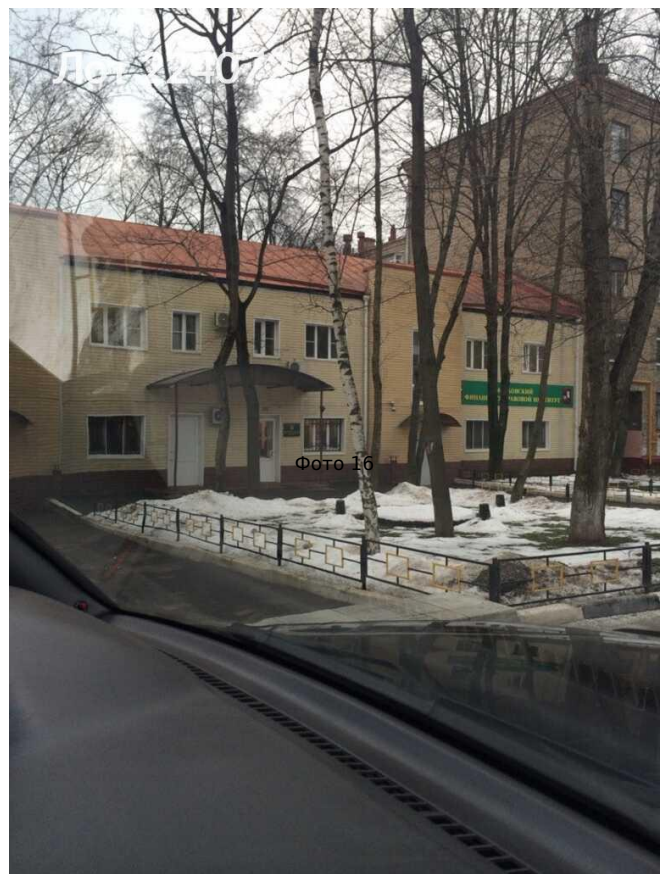

Сдается в аренду коммерческая недвижимость, Россия, Москва, улица Лётчика Бабушкина, 6с2 — Россия, Москва, улица Лётчика Бабушкина, 6с2

Объявление:	#224072
Заголовок:	Сдается в аренду коммерческая недвижимость, Россия, Москва, улица Лётчика Бабушкина, 6с2
Тип объекта:	ПСН
Адрес:	Россия, Москва, улица Лётчика Бабушкина, 6с2
Цена:	850 000 /мес
Описание:	<p>Сдаю 2-хэтажное стационарное кирпичное здание, капитальный ремонт выполнен в 2005 году.</p> <p>Пластиковые окна, кондиционеры, пульт охраны, сигнализация, видеонаблюдение. 3 отдельных входа, основной и вспомогательные. Отопление, водоснабжение, водоотведение. Выделенная эл. мощность 118 кВт. Здание расположено в шаговой доступности, 650 метров или 9 минут пешком до ст. Лосиноостровская. 1000 м — придомовой земельный участок Рядом автобусная остановка, универсамы, школы, сквер «Красная дорожка».</p> <p>Прямая аренда от собственника. Долгосрочный договор аренды.</p>
Площадь:	575.2 м
Параметры:	575.2 м этаж 1 этажность 2 Бабушкинская · 13 мин пешком
До метро:	13 мин (пешком)
Этаж:	1 из 2
Тип сделки:	Аренда
Тип недвижимости:	Коммерческая
Возможное назначение:	33, 34, 38, 41, 71, 82, 104, 113, 136
Путь до метро:	Пешком
Время до метро:	13 мин.
Метро:	Бабушкинская
Этажей:	2
Общая площадь:	575.2 м2
Предоплата:	1 месяц
Залог:	100 %
Залог тип:	%
Срок аренды:	длительный срок
Высота потолков:	3.25 м.
Отопление:	Центральное
Вентиляция:	Приточная
Кондиционирование:	Местное
Пожаротушение:	Спринклерная
Тип здания:	Административное
Минимальный срок аренды:	11
Арендные каникулы:	Да

Фото 12

Фото 13

Фото 14

Фото 15

Фото 16

Фото 17