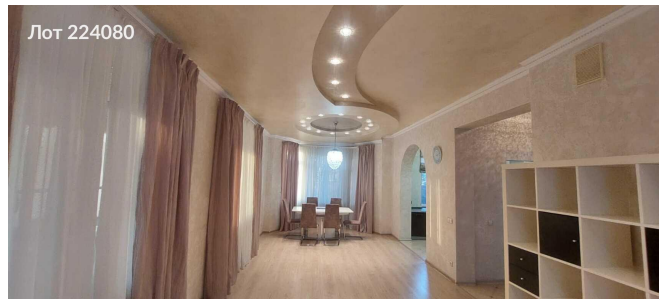

Время до метро:	4 мин.
Метро:	Пятницкое шоссе
Этажей:	3
Общая площадь:	400 м2
Отопление:	2
Сан. узел:	В доме
Баня:	Да
Ремонт:	Дизайнерский
Год постройки:	2012 г.
Электричество:	Да
Канализация:	Да
Водоснабжение:	Да
Газ:	Да
Тип дома:	Кирпичный
Ипотека:	Да
категория земли:	земли поселений
Шоссе:	297
Расстояние до МКАД:	1 км.
Площадь участка:	15 сот.
Количество спален:	8
Theme:	Продается дом, Россия, Московская область, городской округ Красногорск, посёлок городского типа Путилково, Путилковское шоссе, 16
Description:	Предлагаем вашему вниманию просторный, красивый коттедж, расположенный в городе Путилково, всего в 500 метрах от МКАД. Удобное местоположение обеспечивает быстрый доступ к основным трассам, включая Ленинградское и Волоколамское шоссе, а также регулярное сообщение с четырьмя станциями метро. Это идеальное место для тех, кто ценит спокойствие загородной жизни с близостью к столице. Площадь дома составляет 400 м . Дизайнерский ремонт выполнен с особым вкусом, а дом полностью укомплектован всем необходимым для комфортного проживания: мебелью, техникой и интернетом на выделенной линии. Участок площадью 15 соток обрамлен ухоженным ландшафтным дизайном с плодовыми деревьями и хвойными растениями, что делает его идеальным для отдыха на свежем воздухе. На территории есть четыре парковочных места и отдельно стоящая двухэтажная баня с эксклюзивным дизайном ручной работы, а также сауна в доме. В шаговой доступности находятся супермаркеты, маленькие магазины и аквапарк "Термоленд", что делает жизнь в этом районе еще более комфортной. Это замечательная возможность сочетать загородное спокойствие с городскими удобствами!
Category:	дом с участком
Square:	400.00

Фото 7

Фото 8

Фото 9

Фото 10

Фото 11

Фото 12

Лот 224080

Фото 13