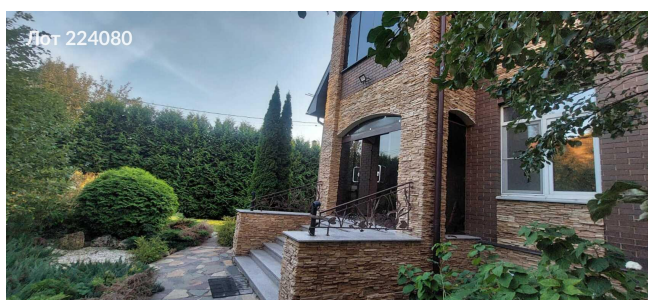

Фотографии объекта

Фото 2