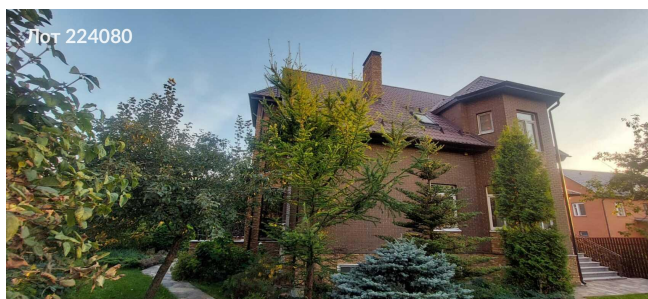

Фотографии объекта

Фото 4