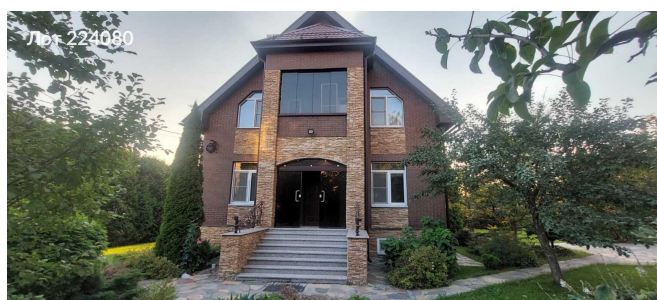

Фотографии объекта

Фото 1