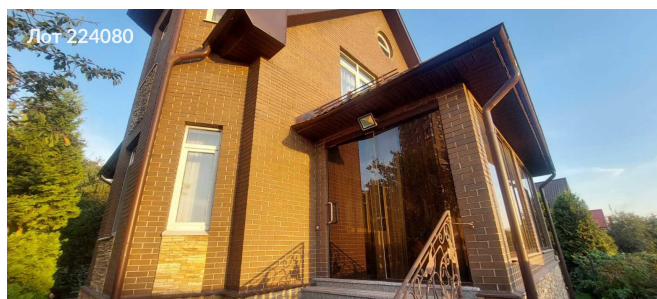

Фотографии объекта

Фото 3