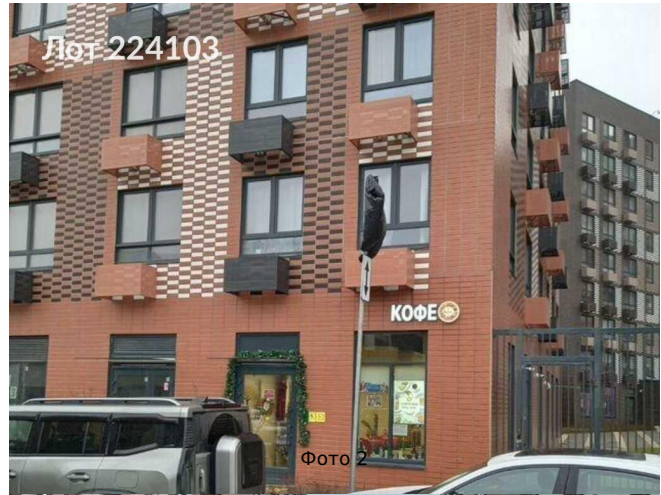

Сдается в аренду коммерческая недвижимость, Россия, Москва, Дорожная улица, 46к3 — Россия, Москва, Дорожная улица, 46к3

Объявление:	#224103
Заголовок:	Сдается в аренду коммерческая недвижимость, Россия, Москва, Дорожная улица, 46к3
Тип объекта:	ПСН
Адрес:	Россия, Москва, Дорожная улица, 46к3
Цена:	600 000 /мес
Описание:	<p>Сдается новое помещение 210м с ремонтом в новом жилом комплексе жк Ютаново г. Москва, ул. Дорожная д 46 к 3. Первые 6 Месяцев Аренда 600 тр., с седьмого 750 тр. Возможно взять в аренду часть площади, обсуждаемо.</p> <p>В комплексе нет ничего кроме 3 аптеки, 4 озон, 2 валдберис, черная кость, 3 магазина продуктов и одна кофейня. Помещение расположено на первой линии помещений в жк, напротив детского сада, напротив парковки и на пути к метро жителей. Рядом с помещением Дикси, Аптека Ригла, алкомаркеты, озон и валдберис которые формируют огромный трафик.</p> <p>Внутри сделан ремонт и с увеличенной мощностью электричества 50 квт. Помещение имеет 2 выхода. Туалеты 2 шт расположены в коридоре.</p> <p>В помещении 14 световых точек. Коммуникации разведены по потолку. Возможно подключить мокрые точки везде. Комплекс почти весь заселен. С вытяжкой проблем нет. Оперативный показ!</p>
Площадь:	210.0 м
Параметры:	210.0 м этаж 1 этажность 33 Красный строитель · 4 мин пешком
До метро:	4 мин (пешком)
Этаж:	1 из 33
Тип сделки:	Аренда
Тип недвижимости:	Коммерческая
Возможное назначение:	Аггау
Путь до метро:	Пешком
Время до метро:	4 мин.
Метро:	Красный строитель
Этажей:	33
Общая площадь:	210 м2
Предоплата:	1 месяц
Залог:	100 %
Залог тип:	%
Срок аренды:	длительный срок
Высота потолков:	4.1 м.
Отопление:	Центральное
Вентиляция:	Естественная
Кондиционирование:	Местное

Пожаротушение:	Сигнализация
Тип здания:	Административное
Минимальный срок аренды:	11
Арендные каникулы:	Да
Тип договора:	Прямая аренда
Период оплаты:	месяц
Электрическая мощность:	50 кВт

Фотографии объекта