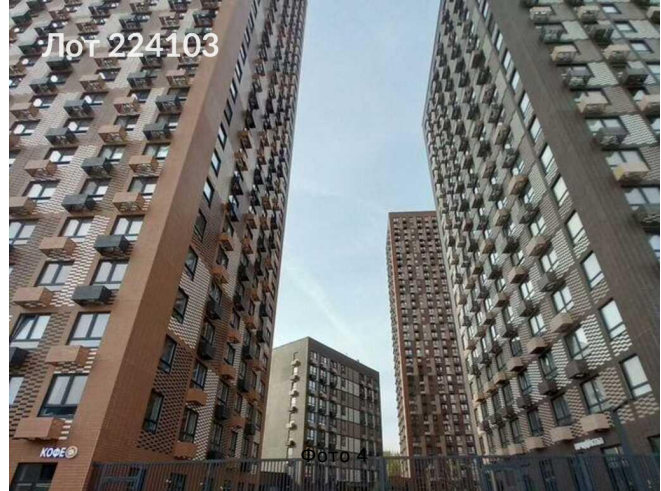

Фотографии объекта