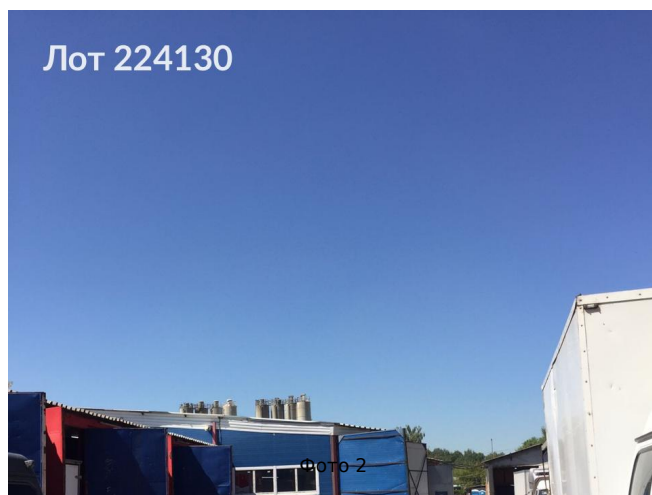

Фотографии объекта