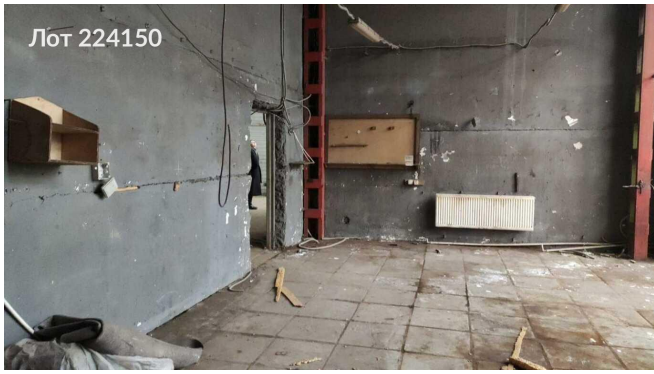

Фото 11

Фото 13