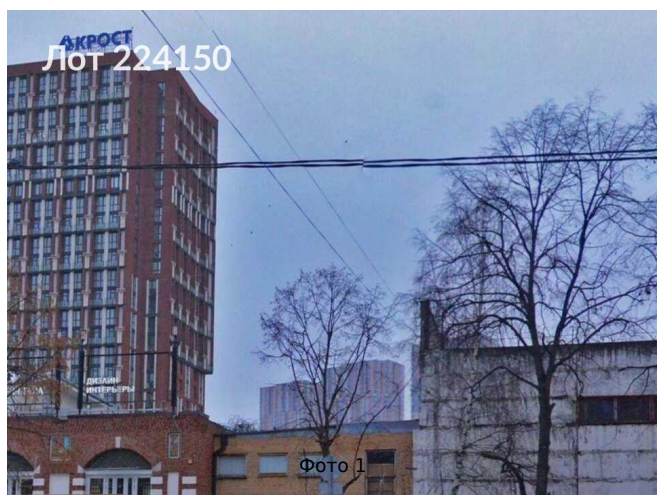

Фотографии объекта