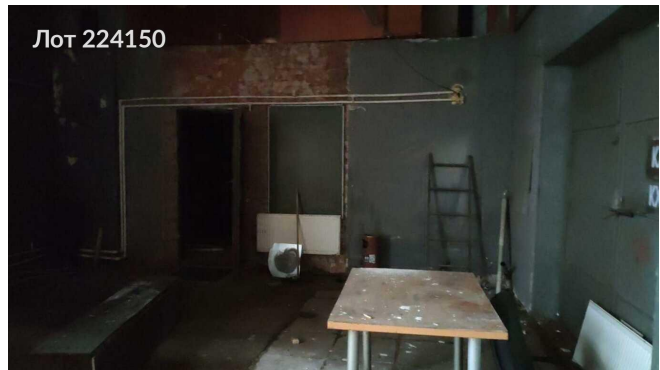

Фото 10

Фото 12