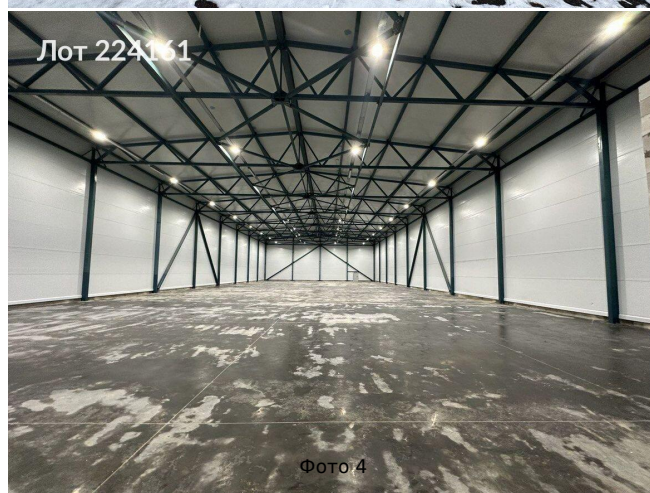

Фотографии объекта