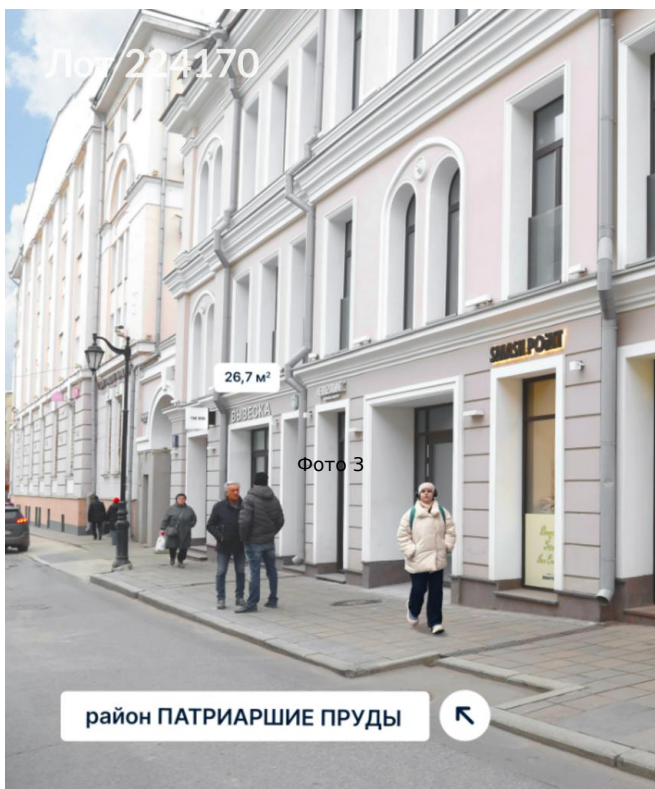

Сдается в аренду коммерческая недвижимость, Россия, Москва, Большая Бронная улица, 25с3 — Россия, Москва, Большая Бронная улица, 25с3

Объявление:	#224170
Заголовок:	Сдается в аренду коммерческая недвижимость, Россия, Москва, Большая Бронная улица, 25с3
Тип объекта:	ПСН
Адрес:	Россия, Москва, Большая Бронная улица, 25с3
Цена:	775 000 /мес
Описание:	Предлагается в аренду коммерческое помещение по адресу: г. Москва, улица Большая Бронная, Центральный административный округ. Локация находится в престижном районе Патриарших прудов. Объект расположен в непосредственной близости от станций метрополитена «Пушкинская», «Тверская» и «Чеховская», что обеспечивает легкий доступ с минимальными затратами времени на передвижение. Расстояние до каждой из указанных станций составляет приблизительно две минуты пешком. Помещение характеризуется высокой проходимостью и стратегически выгодным расположением в одном из наиболее развитых и востребованных жилых и деловых районов города. Развитая инфраструктура района обеспечивает высокий уровень удобства и комфорта для арендаторов и потенциальных клиентов.
Площадь:	26.7 м
Параметры:	26.7 м этаж 1 этажность 3 Пушкинская · 3 мин пешком
До метро:	3 мин (пешком)
Этаж:	1 из 3
Тип сделки:	Аренда
Тип недвижимости:	Коммерческая
Возможное назначение:	Бизнес, Офис, Торговля, Склад, Производство, Коммерция, Спа салон, Детские товары, Детский магазин, Клиентский офис, Клиника, Косметика, Косметология, Маникюр, Массажный салон, Рабочий кабинет, Свободное назначение, Частная практика
Путь до метро:	Пешком
Время до метро:	3 мин.
Метро:	Пушкинская
Этажей:	3
Общая площадь:	26.7 м2
Предоплата:	1 месяц
Залог:	100 %
Залог тип:	%
Срок аренды:	длительный срок
Высота потолков:	4.3 м.
Отопление:	Центральное
Вентиляция:	Приточная

Фотографии объекта

Фото 1

Фото 2

Фото 3

Фото 4