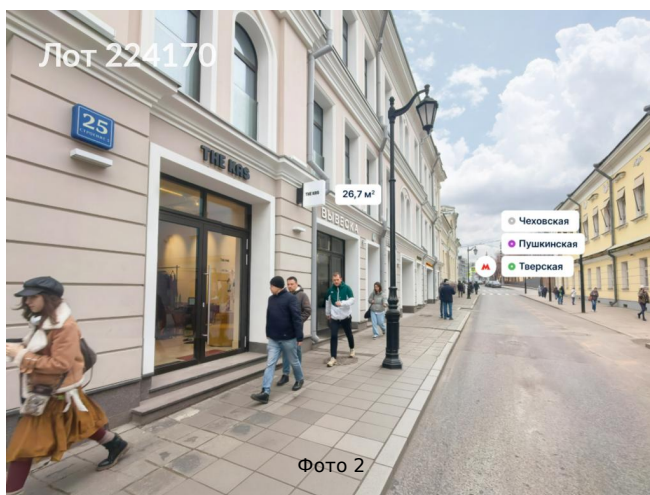

Сдается в аренду коммерческая недвижимость, Россия, Москва, Большая Бронная улица, 25с3 — Россия, Москва, Большая Бронная улица, 25с3

Объявление:	#224170
Заголовок:	Сдается в аренду коммерческая недвижимость, Россия, Москва, Большая Бронная улица, 25с3
Тип объекта:	ПСН
Адрес:	Россия, Москва, Большая Бронная улица, 25с3
Цена:	775 000 /мес
Описание:	Предлагается в аренду коммерческое помещение по адресу: г. Москва, улица Большая Бронная, Центральный административный округ. Локация находится в престижном районе Патриарших прудов. Объект расположен в непосредственной близости от станций метрополитена «Пушкинская», «Тверская» и «Чеховская», что обеспечивает легкий доступ с минимальными затратами времени на передвижение. Расстояние до каждой из указанных станций составляет приблизительно две минуты пешком. Помещение характеризуется высокой проходимостью и стратегически выгодным расположением в одном из наиболее развитых и востребованных жилых и деловых районов города. Развитая инфраструктура района обеспечивает высокий уровень удобства и комфорта для арендаторов и потенциальных клиентов.
Площадь:	26.7 м
Параметры:	26.7 м этаж 1 этажность 3 Пушкинская · 3 мин пешком
До метро:	3 мин (пешком)
Этаж:	1 из 3
Тип сделки:	Аренда
Тип недвижимости:	Коммерческая
Возможное назначение:	Бизнес, Офис, Торговля, Склад, Производство, Коммерция, Спа салон, Детские товары, Детский магазин, Клиентский офис, Клиника, Косметика, Косметология, Маникюр, Массажный салон, Рабочий кабинет, Свободное назначение, Частная практика
Путь до метро:	Пешком
Время до метро:	3 мин.
Метро:	Пушкинская
Этажей:	3
Общая площадь:	26.7 м2
Предоплата:	1 месяц
Залог:	100 %
Залог тип:	%
Срок аренды:	длительный срок
Высота потолков:	4.3 м.
Отопление:	Центральное
Вентиляция:	Приточная

Фотографии объекта

Фото 1

Фото 2

Фото 3

Фото 4