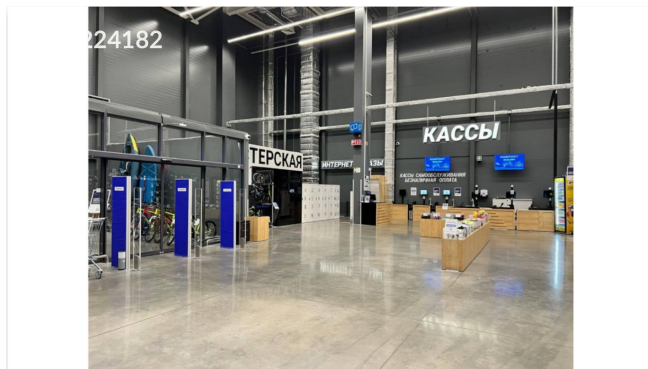

Сдается в аренду коммерческая недвижимость, Россия, Московская область, Балашиха, шоссе Энтузиастов, 26 — Россия, Московская область, Балашиха, шоссе Энтузиастов, 26

Объявление:	#224182
Заголовок:	Сдается в аренду коммерческая недвижимость, Россия, Московская область, Балашиха, шоссе Энтузиастов, 26
Тип объекта:	Здание
Адрес:	Россия, Московская область, Балашиха, шоссе Энтузиастов, 26
Цена:	8 539 200 /мес
Описание:	Предлагаем вашему вниманию коммерческое помещение свободного назначения, расположенное по адресу: шоссе Энтузиастов, 26, в Балашихе. Общая площадь составляет 4270 м, что предоставляет широкие возможности для организации бизнеса. Здание имеет три этажа, Такой стратегически выгодный адрес гарантирует близость к важным транспортным артериям. В непосредственной близости находятся популярные торговые и развлекательные центры, что создает дополнительный поток потенциальных клиентов. На территории доступно 220 парковочных мест с асфальтовым покрытием, что обеспечивает комфортное и безопасное размещение автомобилей. Помещение соответствует современным требованиям: автономное отопление, приточная вентиляция, а также кухни и зоны отдыха для персонала. Готовые инженерные коммуникации и системы безопасности позволят вам сразу приступить к работе. Мы открыты для обсуждения условий аренды, включая длительные сроки и гибкие предложения для арендаторов.
Площадь:	4 270.0 м
Параметры:	4 270.0 м этажность 3 Салтыковская · 4 мин транс.
До метро:	4 мин (транспортом)
Участок:	5.4 сот.
Тип сделки:	Аренда
Тип недвижимости:	Коммерческая
Путь до метро:	На автомобиле
Время до метро:	4 мин.
Метро:	Салтыковская
Этажей:	3
Состояние:	Типовой ремонт
Общая площадь:	4270 м2
Предоплата:	1 месяц
Залог:	100 %
Залог тип:	%
Срок аренды:	длительный срок
Отопление:	Автономное
Вентиляция:	Приточная

Фотографии объекта

Фото 1

Фото 2

Фото 3

Фото 4

Фото 5

Фото 6

Фото 7